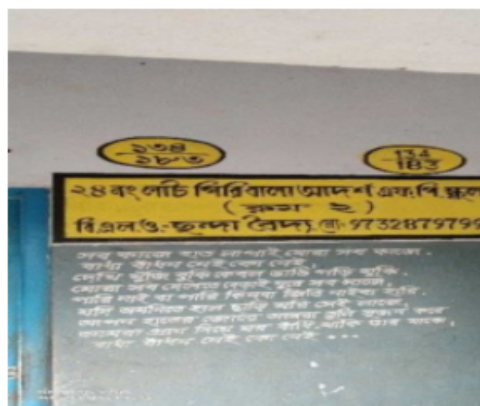

নির্বাচক নিবন্ধন আধিকারিকের স্বাক্ষর

Nazri Naksha

Google Map View

Polling Station Building Front View

Polling Station Front View

Cad View

Key MAP View

1	WB/16/123/249389	নাম : অসিতবরন কয়াল পিতার নাম: ললিত কয়াল বাড়ির নং : n0009 বয়স : 63 লিঙ্গ : পুরুষ	ফটো উপলব্ধ	2	WB/16/123/249390	নাম : নয়নভারা কয়াল স্বামীর নাম: অসিতবরন কয়াল বাড়ির নং : n0009 বয়স : 54 লিঙ্গ : মহিলা	ফটো উপলব্ধ	3	WB/16/123/249181	নাম : অসিম কয়াল পিতার নাম: ললিত কয়াল বাড়ির নং : n0009 বয়স : 56 লিঙ্গ : পুরুষ	ফটো উপলব্ধ
4	GQD1824523	নাম : কবিতা কয়াল স্বামীর নাম: অসীম কয়াল বাড়ির নং : n0009 বয়স : 47 লিঙ্গ : মহিলা	ফটো উপলব্ধ	5	XZH1664333	নাম : জয়শ্রী কয়াল পিতার নাম: অসিত কয়াল বাড়ির নং : n0009 বয়স : 31 লিঙ্গ : মহিলা	ফটো উপলব্ধ	6	WB/16/123/249117	নাম : করুণা কয়াল স্বামীর নাম: লখীন্দর কয়াল বাড়ির নং : n0010 বয়স : 67 লিঙ্গ : মহিলা	ফটো উপলব্ধ
7	WB/16/123/249371	নাম : বাচ্চু কয়াল পিতার নাম: লখীন্দর কয়াল বাড়ির নং : n0010 বয়স : 49 লিঙ্গ : পুরুষ	ফটো উপলব্ধ	8	XZH1312784	নাম : প্রতিমা পুরকাইত(কয়াল) স্বামীর নাম: বাচ্চু কয়াল বাড়ির নং : n0010 বয়স : 45 লিঙ্গ : মহিলা	ফটো উপলব্ধ	9	WB/16/123/249070	নাম : গায়ত্রী মণ্ডল স্বামীর নাম: সনৎ মণ্ডল বাড়ির নং : n0010 বয়স : 54 লিঙ্গ : মহিলা	ফটো উপলব্ধ
10	XZH1790377	নাম : চিরঞ্জিত কয়াল পিতার নাম: পূর্নেন্দু কয়াল বাড়ির নং : n0026 বয়স : 31 লিঙ্গ : পুরুষ	ফটো উপলব্ধ	11	WB/16/123/249247	নাম : জগদীশ কয়াল পিতার নাম: কামিনী কয়াল বাড়ির নং : n0028 বয়স : 66 লিঙ্গ : পুরুষ	ফটো উপলব্ধ	12	XZH1199033	নাম : যদুগোপাল কয়াল পিতার নাম: জগদীশ কয়াল বাড়ির নং : n0028 বয়স : 35 লিঙ্গ : পুরুষ	ফটো উপলব্ধ
13	WB/16/123/249242	নাম : সবিতা কয়াল স্বামীর নাম: তপন কয়াল বাড়ির নং : n0029 বয়স : 64 লিঙ্গ : মহিলা	ফটো উপলব্ধ	14	GQD2354678	নাম : প্রসেনজিৎ কয়াল পিতার নাম: তপন কয়াল বাড়ির নং : n0029 বয়স : 44 লিঙ্গ : পুরুষ	ফটো উপলব্ধ	15	GQD2511723	নাম : প্রদীপ কয়াল পিতার নাম: তপন কয়াল বাড়ির নং : n0029 বয়স : 44 লিঙ্গ : পুরুষ	ফটো উপলব্ধ
16	XZH1427293	নাম : মনিষা (হালদার) কয়াল স্বামীর নাম: প্রদীপ কয়াল বাড়ির নং : n0029 বয়স : 36 লিঙ্গ : মহিলা	ফটো উপলব্ধ	17	GQD3034113	নাম : প্রবীর কয়াল পিতার নাম: তপন কয়াল বাড়ির নং : n0029 বয়স : 38 লিঙ্গ : পুরুষ	ফটো উপলব্ধ	18	XZH2602787	নাম : স্বপন কয়াল পিতার নাম: যামিনী কয়াল বাড়ির নং : n0030 বয়স : 64 লিঙ্গ : পুরুষ	ফটো উপলব্ধ
19	WB/16/123/249243	নাম : সবিতা কয়াল স্বামীর নাম: স্বপন কয়াল বাড়ির নং : n0030 বয়স : 54 লিঙ্গ : মহিলা	ফটো উপলব্ধ	20	XZH1199066	নাম : প্রদ্যৎ কয়াল পিতার নাম: স্বপন কয়াল বাড়ির নং : n0030 বয়স : 36 লিঙ্গ : পুরুষ	ফটো উপলব্ধ	21	WB/16/123/249076	নাম : সনৎ কুমার কয়াল পিতার নাম: যামিনী কয়াল বাড়ির নং : n0030 বয়স : 54 লিঙ্গ : পুরুষ	ফটো উপলব্ধ
22	WB/16/123/249215	নাম : ভীমচন্দ্র কয়াল পিতার নাম: কল্যাণী কয়াল বাড়ির নং : n0049 বয়স : 67 লিঙ্গ : পুরুষ	ফটো উপলব্ধ	23	WB/16/123/249146	নাম : অসীমা কয়াল স্বামীর নাম: ভীম কয়াল বাড়ির নং : n0049 বয়স : 61 লিঙ্গ : মহিলা	ফটো উপলব্ধ	24	XZH1664150	নাম : গোপাল কয়াল পিতার নাম: ভীম কয়াল বাড়ির নং : n0049 বয়স : 32 লিঙ্গ : পুরুষ	ফটো উপলব্ধ
25	XZH1884246	নাম : নেপাল কয়াল পিতার নাম: ভীম কয়াল বাড়ির নং : n0049 বয়স : 30 লিঙ্গ : পুরুষ	ফটো উপলব্ধ	26	XZH1312776	নাম : পাঁচু কুমার কয়াল পিতার নাম: ভীম চন্দ্র কয়াল বাড়ির নং : n0049 বয়স : 38 লিঙ্গ : পুরুষ	ফটো উপলব্ধ	27	WB/16/123/249130	নাম : রাজকুমার কয়াল পিতার নাম: কল্যাণী কয়াল বাড়ির নং : n0050 বয়স : 59 লিঙ্গ : পুরুষ	ফটো উপলব্ধ
28	GQD1825751	নাম : ভগবতী কয়াল স্বামীর নাম: রাজকুমার কয়াল বাড়ির নং : n0050 বয়স : 55 লিঙ্গ : মহিলা	ফটো উপলব্ধ	29	WB/16/123/249041	নাম : বিশ্বজিত কয়াল পিতার নাম: সুরত কয়াল বাড়ির নং : n0053 বয়স : 51 লিঙ্গ : পুরুষ	ফটো উপলব্ধ	30	GQD1825603	নাম : সবিতা কয়াল স্বামীর নাম: বিশ্বজিৎ কয়াল বাড়ির নং : n0053 বয়স : 47 লিঙ্গ : মহিলা	ফটো উপলব্ধ