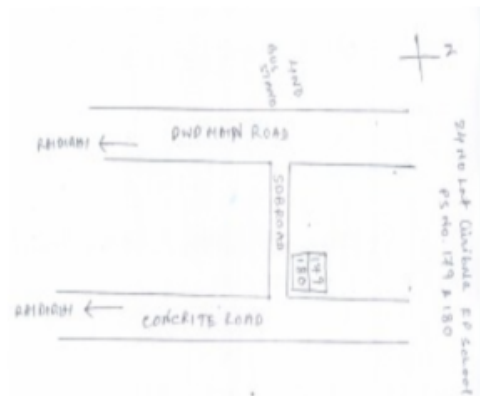

Key MAP View