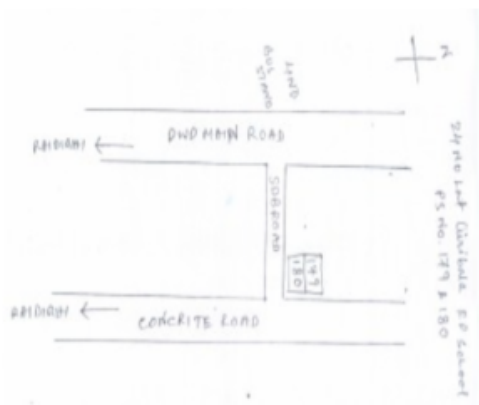

Nazri Naksha