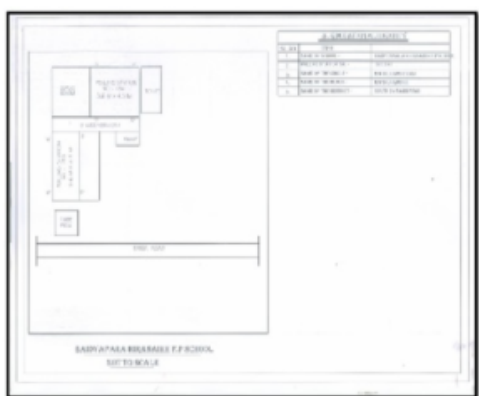

নির্বাচক নিবন্ধন আধিকারিকের স্বাক্ষর

Nazri Naksha

Google Map View

Polling Station Building Front View

Polling Station Front View

Cad View

Key MAP View

1	WB/16/123/249389	নাম : অসিতবরন কয়াল পিতার নাম: ললিত কয়াল বাড়ির নং : n0009 বয়স : 63 লিঙ্গ : পুরুষ	ফটো উপলব্ধ	2	WB/16/123/249390	নাম : নয়নভারা কয়াল স্বামীর নাম: অসিতবরন কয়াল বাড়ির নং : n0009 বয়স : 54 লিঙ্গ : মহিলা	ফটো উপলব্ধ	3	WB/16/123/249181	নাম : অসিম কয়াল পিতার নাম: ললিত কয়াল বাড়ির নং : n0009 বয়স : 56 লিঙ্গ : পুরুষ	ফটো উপলব্ধ
4	GQD1824523	নাম : কবিতা কয়াল স্বামীর নাম: অসীম কয়াল বাড়ির নং : n0009 বয়স : 47 লিঙ্গ : মহিলা	ফটো উপলব্ধ	5	XZH1664333	নাম : জয়শ্রী কয়াল পিতার নাম: অসিত কয়াল বাড়ির নং : n0009 বয়স : 31 লিঙ্গ : মহিলা	ফটো উপলব্ধ	6	WB/16/123/249117	নাম : করুণা কয়াল স্বামীর নাম: লখীন্দর কয়াল বাড়ির নং : n0010 বয়স : 67 লিঙ্গ : মহিলা	ফটো উপলব্ধ
7	WB/16/123/249371	নাম : বাচ্চু কয়াল পিতার নাম: লখীন্দর কয়াল বাড়ির নং : n0010 বয়স : 49 লিঙ্গ : পুরুষ	ফটো উপলব্ধ	8	XZH1312784	নাম : প্রতিমা পুরকাইত(কয়াল) স্বামীর নাম: বাচ্চু কয়াল বাড়ির নং : n0010 বয়স : 45 লিঙ্গ : মহিলা	ফটো উপলব্ধ	9	WB/16/123/249070	নাম : গায়ত্রী মণ্ডল স্বামীর নাম: সনৎ মণ্ডল বাড়ির নং : n0010 বয়স : 54 লিঙ্গ : মহিলা	ফটো উপলব্ধ
10	XZH1790377	নাম : চিরঞ্জিত কয়াল পিতার নাম: পূর্নেন্দু কয়াল বাড়ির নং : n0026 বয়স : 31 লিঙ্গ : পুরুষ	ফটো উপলব্ধ	11	WB/16/123/249247	নাম : জগদীশ কয়াল পিতার নাম: কামিনী কয়াল বাড়ির নং : n0028 বয়স : 66 লিঙ্গ : পুরুষ	ফটো উপলব্ধ	12	XZH1199033	নাম : যদুগোপাল কয়াল পিতার নাম: জগদীশ কয়াল বাড়ির নং : n0028 বয়স : 35 লিঙ্গ : পুরুষ	ফটো উপলব্ধ
13	WB/16/123/249242	নাম : সবিতা কয়াল স্বামীর নাম: তপন কয়াল বাড়ির নং : n0029 বয়স : 64 লিঙ্গ : মহিলা	ফটো উপলব্ধ	14	GQD2354678	নাম : প্রসেনজিৎ কয়াল পিতার নাম: তপন কয়াল বাড়ির নং : n0029 বয়স : 44 লিঙ্গ : পুরুষ	ফটো উপলব্ধ	15	GQD2511723	নাম : প্রদীপ কয়াল পিতার নাম: তপন কয়াল বাড়ির নং : n0029 বয়স : 44 লিঙ্গ : পুরুষ	ফটো উপলব্ধ
16	XZH1427293	নাম : মনিষা (হালদার) কয়াল স্বামীর নাম: প্রদীপ কয়াল বাড়ির নং : n0029 বয়স : 36 লিঙ্গ : মহিলা	ফটো উপলব্ধ	17	GQD3034113	নাম : প্রবীর কয়াল পিতার নাম: তপন কয়াল বাড়ির নং : n0029 বয়স : 38 লিঙ্গ : পুরুষ	ফটো উপলব্ধ	18	XZH2602787	নাম : স্বপন কয়াল পিতার নাম: যামিনী কয়াল বাড়ির নং : n0030 বয়স : 64 লিঙ্গ : পুরুষ	ফটো উপলব্ধ
19	WB/16/123/249243	নাম : সবিতা কয়াল স্বামীর নাম: স্বপন কয়াল বাড়ির নং : n0030 বয়স : 54 লিঙ্গ : মহিলা	ফটো উপলব্ধ	20	XZH1199066	নাম : প্রদ্যৎ কয়াল পিতার নাম: স্বপন কয়াল বাড়ির নং : n0030 বয়স : 36 লিঙ্গ : পুরুষ	ফটো উপলব্ধ	21	WB/16/123/249076	নাম : সনৎ কুমার কয়াল পিতার নাম: যামিনী কয়াল বাড়ির নং : n0030 বয়স : 54 লিঙ্গ : পুরুষ	ফটো উপলব্ধ
22	WB/16/123/249215	নাম : ভীমচন্দ্র কয়াল পিতার নাম: কল্যাণী কয়াল বাড়ির নং : n0049 বয়স : 67 লিঙ্গ : পুরুষ	ফটো উপলব্ধ	23	WB/16/123/249146	নাম : অসীমা কয়াল স্বামীর নাম: ভীম কয়াল বাড়ির নং : n0049 বয়স : 61 লিঙ্গ : মহিলা	ফটো উপলব্ধ	24	XZH1664150	নাম : গোপাল কয়াল পিতার নাম: ভীম কয়াল বাড়ির নং : n0049 বয়স : 32 লিঙ্গ : পুরুষ	ফটো উপলব্ধ
25	XZH1884246	নাম : নেপাল কয়াল পিতার নাম: ভীম কয়াল বাড়ির নং : n0049 বয়স : 30 লিঙ্গ : পুরুষ	ফটো উপলব্ধ	26	XZH1312776	নাম : পাঁচু কুমার কয়াল পিতার নাম: ভীম চন্দ্র কয়াল বাড়ির নং : n0049 বয়স : 38 লিঙ্গ : পুরুষ	ফটো উপলব্ধ	27	WB/16/123/249130	নাম : রাজকুমার কয়াল পিতার নাম: কল্যাণী কয়াল বাড়ির নং : n0050 বয়স : 59 লিঙ্গ : পুরুষ	ফটো উপলব্ধ
28	GQD1825751	নাম : ভগবতী কয়াল স্বামীর নাম: রাজকুমার কয়াল বাড়ির নং : n0050 বয়স : 55 লিঙ্গ : মহিলা	ফটো উপলব্ধ	29	WB/16/123/249041	নাম : বিশ্বজিত কয়াল পিতার নাম: সুরত কয়াল বাড়ির নং : n0053 বয়স : 51 লিঙ্গ : পুরুষ	ফটো উপলব্ধ	30	GQD1825603	নাম : সবিতা কয়াল স্বামীর নাম: বিশ্বজিৎ কয়াল বাড়ির নং : n0053 বয়স : 47 লিঙ্গ : মহিলা	ফটো উপলব্ধ