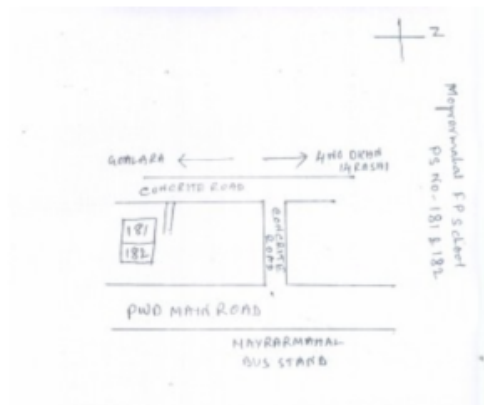

Nazri Naksha