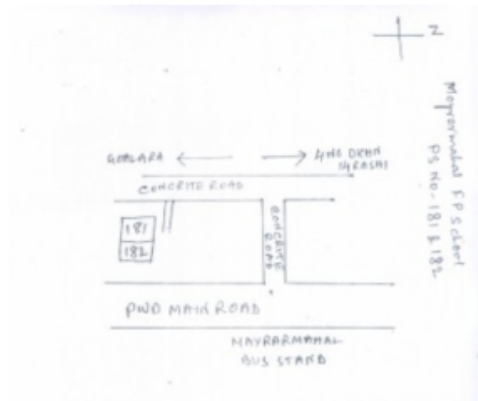

নির্বাচক নিবন্ধন আধিকারিকের স্বাক্ষর

Nazri Naksha

Google Map View

Polling Station Building Front View

Polling Station Front View

Cad View

Key MAP View

বিধানসভা নির্বাচনকেন্দ্রের নং, নাম : 134-রায়দিঘী
ভাগ নং, নাম : 1-ময়রার মহল (পূর্ব).