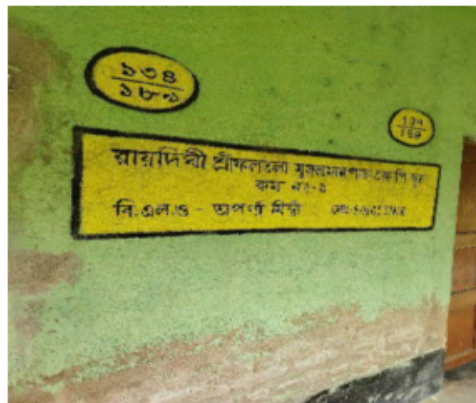

নির্বাচক নিবন্ধন আধিকারিকের স্বাক্ষর

Nazri Naksha

Google Map View

Polling Station Building Front View

Polling Station Front View

Cad View

Key MAP View

বিধানসভা নির্বাচনকেন্দ্রের নং, নাম : 134-রায়দিঘী
ভাগ নং, নাম : 1-মুসলমান পাড়া,