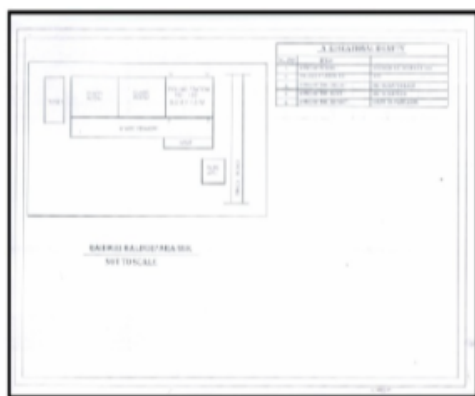

নির্বাচক নিবন্ধন আধিকারিকের স্বাক্ষর

Nazri Naksha

Google Map View

Polling Station Building Front View

Polling Station Front View

Cad View

Key MAP View

বিধানসভা নির্বাচনকেন্দ্রের নং, নাম : 134-রায়দিঘী
ভাগ নং, নাম : 1-মুসলমান পাড়া,