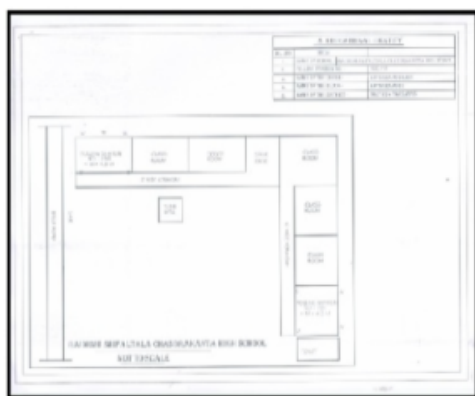

নির্বাচক নিবন্ধন আধিকারিকের স্বাক্ষর

Nazri Naksha

Google Map View

Polling Station Building Front View

Polling Station Front View

Cad View

Key MAP View

বিধানসভা নির্বাচনক্ষেত্রের নং, নাম : 134-রায়দিঘী  
ভাগ নং, নাম : 1-দাস পাড়া