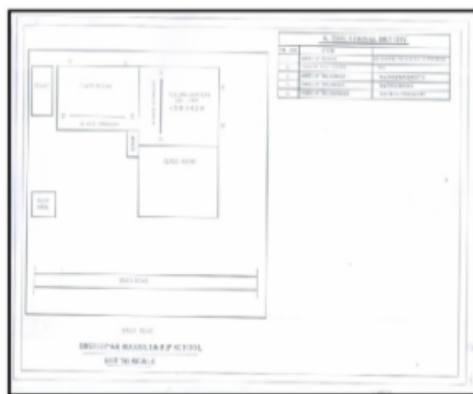

নির্বাচক নিবন্ধন আধিকারিকের স্বাক্ষর

Nazri Naksha

Google Map View

Polling Station Building Front View

Polling Station Front View

Cad View

Key MAP View

1 নাম : দীপক মালাকার পিতার নাম: সুবল মালাকার বাড়ির নং : n0199 বয়স : 77 লিঙ্গ : পুরুষ	GQD0427385 ফটো উপলব্ধ	2 নাম : বকুল সামন্ত পিতার নাম: মঞ্জু সামন্ত বাড়ির নং : n0092 বয়স : 35 লিঙ্গ : পুরুষ	XZH1795186 ফটো উপলব্ধ	3 নাম : লক্ষ্মী সামন্ত(হালদার) স্বামীর নাম: বকুল সামন্ত বাড়ির নং : n0092 বয়স : 33 লিঙ্গ : মহিলা	XZH1993427 ফটো উপলব্ধ
4 নাম : রোহন কপাট পিতার নাম: মদন কপাট বাড়ির নং : এন0249 বয়স : 23 লিঙ্গ : পুরুষ	XZH2531762 ফটো উপলব্ধ	5 নাম : জবা কপাট স্বামীর নাম: মদন কপাট বাড়ির নং : n0084 বয়স : 42 লিঙ্গ : মহিলা	GQD2672145 ফটো উপলব্ধ	6 নাম : মেনকা কপাট স্বামীর নাম: সন্ন্যাসী চরন কপাট বাড়ির নং : n0249 বয়স : 73 লিঙ্গ : মহিলা	WB/16/123/252264 ফটো উপলব্ধ
7 নাম : মদন কপাট পিতার নাম: সন্ন্যাসী চরন কপাট বাড়ির নং : n0249 বয়স : 49 লিঙ্গ : পুরুষ	WB/16/123/252379 ফটো উপলব্ধ	8 নাম : প্রভাতী কপাট পিতার নাম: সন্ন্যাসীচরন কপাট বাড়ির নং : n0249 বয়স : 38 লিঙ্গ : মহিলা	GQD3034980 ফটো উপলব্ধ	9 নাম : সজ্জামিত্রা কপাট স্বামীর নাম: লক্ষন কপাট বাড়ির নং : n0249 বয়স : 38 লিঙ্গ : মহিলা	XZH1667872 ফটো উপলব্ধ
10 নাম : লক্ষ্মণ কপাট পিতার নাম: সন্ন্যাসী কপাট বাড়ির নং : n0307 বয়স : 45 লিঙ্গ : পুরুষ	GQD2355592 ফটো উপলব্ধ	11 নাম : শকুন্তলা কয়াল স্বামীর নাম: মহাদেব কয়াল বাড়ির নং : n0197 বয়স : 62 লিঙ্গ : মহিলা	GQD0426585 ফটো উপলব্ধ	12 নাম : সৌমিত্র কয়াল পিতার নাম: মহাদেব কয়াল বাড়ির নং : n0197 বয়স : 44 লিঙ্গ : পুরুষ	GQD2672152 ফটো উপলব্ধ
13 নাম : সুপ্রিয়া কয়াল স্বামীর নাম: সৌমিত্র কয়াল বাড়ির নং : এন0000 বয়স : 25 লিঙ্গ : মহিলা	XZH2531754 ফটো উপলব্ধ	14 নাম : মামনি কয়াল স্বামীর নাম: নিশিকান্ত কয়াল বাড়ির নং : এন00000 বয়স : 41 লিঙ্গ : মহিলা	XZH2287811 ফটো উপলব্ধ	15 নাম : গোপাল কর্মকার অন্যান্য: শীতল কর্মকার বাড়ির নং : n0367 বয়স : 42 লিঙ্গ : পুরুষ	XZH2166726 ফটো উপলব্ধ
16 নাম : সরমা কাঁসারী পিতার নাম: দেবু কাঁসারী বাড়ির নং : n0002 বয়স : 28 লিঙ্গ : পুরুষ	XZH2090256 ফটো উপলব্ধ	17 নাম : তপতী দাস কাঁসারী পিতার নাম: রুহিতাষ্য কাঁসারী বাড়ির নং : n0332 বয়স : 34 লিঙ্গ : মহিলা	XZH1334853 ফটো উপলব্ধ	18 নাম : অনিন্দ্য খাঁ পিতার নাম: চণ্ডীদাস খাঁ বাড়ির নং : এন002 বয়স : 38 লিঙ্গ : পুরুষ	GQD3041480 ফটো উপলব্ধ
19 নাম : সনাতন কাঁসারী পিতার নাম: দেবু কাঁসারী বাড়ির নং : - বয়স : 21 লিঙ্গ : পুরুষ	XZH2729606 ফটো উপলব্ধ	20 নাম : বিশ্বনাথ কাঁসারী পিতার নাম: মানিক কাঁসারী বাড়ির নং : n0001 বয়স : 62 লিঙ্গ : পুরুষ	GQD0426650 ফটো উপলব্ধ	21 নাম : দিবাকর কাঁসারী পিতার নাম: জগন্নাথ কাঁসারী বাড়ির নং : n0002 বয়স : 70 লিঙ্গ : পুরুষ	GQD0426619 ফটো উপলব্ধ
22 নাম : জবা কাঁসারী স্বামীর নাম: দিবাকর কাঁসারী বাড়ির নং : n0002 বয়স : 64 লিঙ্গ : মহিলা	GQD0426627 ফটো উপলব্ধ	23 নাম : উজ্জ্বল কাঁসারী পিতার নাম: দিবাকর কাঁসারী বাড়ির নং : n0002 বয়স : 41 লিঙ্গ : পুরুষ	GQD3034881 ফটো উপলব্ধ	24 নাম : করুণা কাঁসারী স্বামীর নাম: উজ্জ্বল কাঁসারী বাড়ির নং : n0002 বয়স : 39 লিঙ্গ : মহিলা	XZH1318294 ফটো উপলব্ধ
25 নাম : উৎপল কাঁসারী পিতার নাম: দিবাকর কাঁসারী বাড়ির নং : n0002 বয়স : 37 লিঙ্গ : পুরুষ	XZH1318286 ফটো উপলব্ধ	26 নাম : রানু কাঁসারী স্বামীর নাম: উৎপল কাঁসারী বাড়ির নং : n0002 বয়স : 31 লিঙ্গ : মহিলা	XZH1795343 ফটো উপলব্ধ	27 নাম : বেহুলা কাঁসারী স্বামীর নাম: দেবু কাঁসারী বাড়ির নং : n0002 বয়স : 57 লিঙ্গ : মহিলা	WB/16/123/255133 ফটো উপলব্ধ
28 নাম : অঞ্জু কাঁসারী স্বামীর নাম: বিশ্বনাথ কাঁসারী বাড়ির নং : n0002 বয়স : 57 লিঙ্গ : মহিলা	GQD0426635 ফটো উপলব্ধ	29 নাম : যুধিষ্ঠির খাঁ পিতার নাম: বিভূতি খাঁ বাড়ির নং : n0041 বয়স : 61 লিঙ্গ : পুরুষ	GQD0426700 ফটো উপলব্ধ	30 নাম : প্রীতিকনা খাঁ স্বামীর নাম: যুধিষ্ঠির খাঁ বাড়ির নং : n0041 বয়স : 54 লিঙ্গ : মহিলা	GQD2962108 ফটো উপলব্ধ