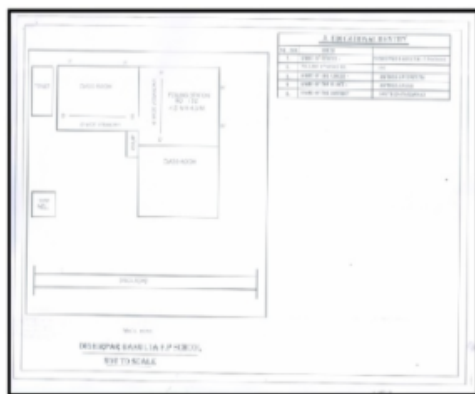

নির্বাচক নিবন্ধন আধিকারিকের স্বাক্ষর

Nazri Naksha

Google Map View

Polling Station Building Front View

Polling Station Front View

Cad View

Key MAP View

বিধানসভা নির্বাচনকেন্দ্রের নং, নাম : 134-রায়দিঘী
ভাগ নং, নাম : 1-গায়েন পাড়া পূর্ব