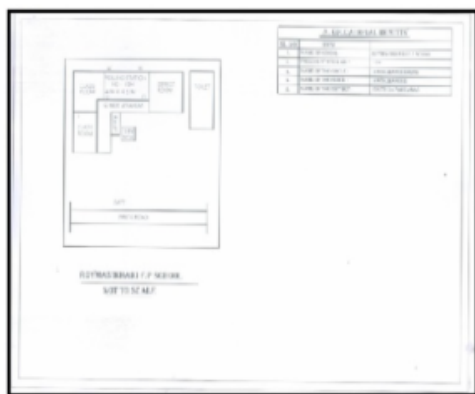

নির্বাচক নিবন্ধন আধিকারিকের স্বাক্ষর

Nazri Naksha

Google Map View

Polling Station Building Front View

Polling Station Front View

Cad View

Key MAP View

বিধানসভা নির্বাচনক্ষেত্রের নং, নাম : 134-রায়দিঘী
ভাগ নং, নাম : 1-গায়েন পাড়া পূর্ব