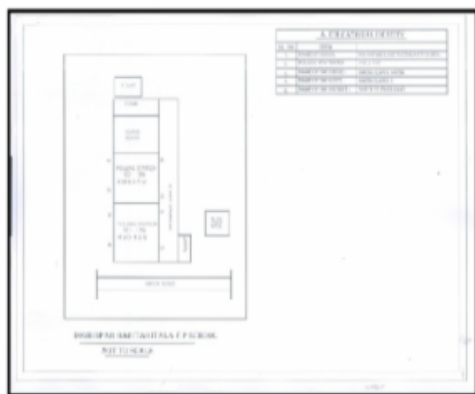

নির্বাচক নিবন্ধন আধিকারিকের স্বাক্ষর

Nazri Naksha

Google Map View

Polling Station Building Front View

Polling Station Front View

Cad View

Key MAP View

বিধানসভা নির্বাচনক্ষেত্রের নং, নাম : 134-রায়দিঘী  
ভাগ নং, নাম : 1-হালদার পাড়া