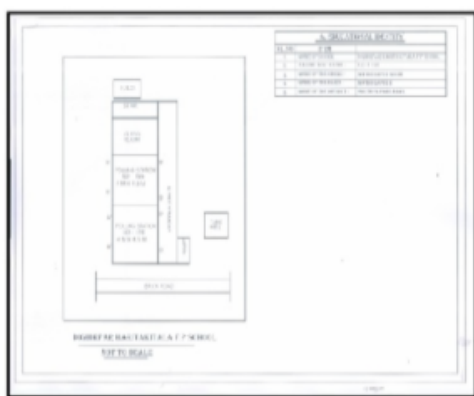

নির্বাচক নিবন্ধন আধিকারিকের স্বাক্ষর

Nazri Naksha

Google Map View

Polling Station Building Front View

Polling Station Front View

Cad View

Key MAP View

1 নাম : মর্শিদা খান স্বামীর নাম : সাদ্দাম খান বাড়ির নং : n0274 বয়স : 23 লিঙ্গ : মহিলা	XZH2175651 ফটো উপলব্ধ	2 নাম : ইমরান খান পিতার নাম : রফিক খান বাড়ির নং : n0272 বয়স : 27 লিঙ্গ : পুরুষ	XZH2175636 ফটো উপলব্ধ	3 নাম : ছাবির হোসেন খাঁন পিতার নাম : রফিক খাঁন বাড়ির নং : n0276 বয়স : 26 লিঙ্গ : পুরুষ	XZH2175677 ফটো উপলব্ধ
4 নাম : সুভদ্রা খামারু স্বামীর নাম : হিজনাথ খামারু বাড়ির নং : n0001 বয়স : 54 লিঙ্গ : মহিলা	XZH1431261 ফটো উপলব্ধ	5 নাম : বসুমতি খান স্বামীর নাম : মণিচন্দ্র প্রধান বাড়ির নং : এন000 বয়স : 40 লিঙ্গ : মহিলা	XZH2526218 ফটো উপলব্ধ	6 নাম : কৌশিক দ্যারী পিতার নাম : কমল দ্যারী বাড়ির নং : এন001 বয়স : 22 লিঙ্গ : পুরুষ	XZH2683936 ফটো উপলব্ধ
7 নাম : মলিনা গায়েন স্বামীর নাম : বাসুদেব গায়েন বাড়ির নং : n0002 বয়স : 71 লিঙ্গ : মহিলা	WB/16/123/297120 ফটো উপলব্ধ	8 নাম : ভক্ত গায়েন পিতার নাম : হরেন্দ্র গায়েন বাড়ির নং : n0002 বয়স : 54 লিঙ্গ : পুরুষ	GQD0502153 ফটো উপলব্ধ	9 নাম : কাননবালা গায়েন পিতার নাম : হরেন্দ্র গায়েন বাড়ির নং : n0002 বয়স : 58 লিঙ্গ : মহিলা	GQD0502146 ফটো উপলব্ধ
10 নাম : কম্পনা গায়েন মায়ের নাম : শান্তিবালা গায়েন বাড়ির নং : n0002 বয়স : 61 লিঙ্গ : মহিলা	XZH1528678 ফটো উপলব্ধ	11 নাম : ইয়ারব গায়েন পিতার নাম : ইউরুচ গায়েন বাড়ির নং : n0236 বয়স : 31 লিঙ্গ : পুরুষ	XZH1669423 ফটো উপলব্ধ	12 নাম : সাহিদা খান স্বামীর নাম : ছাবির হোসেন গায়েন বাড়ির নং : n0142 বয়স : 38 লিঙ্গ : মহিলা	XZH1200948 ফটো উপলব্ধ
13 নাম : রাধারানী গায়েন স্বামীর নাম : ভক্তরাম গায়েন বাড়ির নং : n0002 বয়স : 52 লিঙ্গ : মহিলা	GQD0502161 ফটো উপলব্ধ	14 নাম : শচীরানী গায়েন স্বামীর নাম : পাঁচু গায়েন বাড়ির নং : n0002 বয়স : 46 লিঙ্গ : মহিলা	GQD1821255 ফটো উপলব্ধ	15 নাম : পাঁচু গায়েন পিতার নাম : বাসুদেব গায়েন বাড়ির নং : n0002 বয়স : 53 লিঙ্গ : পুরুষ	GQD0502187 ফটো উপলব্ধ
16 নাম : ভোলা গায়েন মায়ের নাম : মলিনা গায়েন বাড়ির নং : n0002 বয়স : 43 লিঙ্গ : পুরুষ	GQD2691459 ফটো উপলব্ধ	17 নাম : জ্যোৎসনা গায়েন স্বামীর নাম : ভোলা গায়েন বাড়ির নং : n0002 বয়স : 39 লিঙ্গ : মহিলা	GQD2691467 ফটো উপলব্ধ	18 নাম : দীপংকর গায়েন পিতার নাম : ভক্ত গায়েন বাড়ির নং : এন0002 বয়স : 27 লিঙ্গ : পুরুষ	XZH2286458 ফটো উপলব্ধ
19 নাম : সুমঙ্গল গায়েন পিতার নাম : ভক্ত গায়েন বাড়ির নং : n0002 বয়স : 32 লিঙ্গ : পুরুষ	XZH1669308 ফটো উপলব্ধ	20 নাম : মুনজিলা গায়েন স্বামীর নাম : আবেদালী গায়েন বাড়ির নং : n0285 বয়স : 36 লিঙ্গ : মহিলা	XZH2214484 ফটো উপলব্ধ	21 নাম : সেরিনা গায়েন স্বামীর নাম : আনোয়ার গায়েন বাড়ির নং : n0239 বয়স : 34 লিঙ্গ : মহিলা	XZH1281666 ফটো উপলব্ধ
22 নাম : আফ্রিন তামান্না গায়েন পিতার নাম : সিরাজ আলি গায়েন বাড়ির নং : - বয়স : 22 লিঙ্গ : মহিলা	XZH2660009 ফটো উপলব্ধ	23 নাম : রাকিব গায়েন পিতার নাম : সিরাজুল গায়েন বাড়ির নং : - বয়স : 22 লিঙ্গ : পুরুষ	XZH2660017 ফটো উপলব্ধ	24 নাম : বাবাই গায়েন পিতার নাম : পাঁচু গায়েন বাড়ির নং : n0283 বয়স : 26 লিঙ্গ : পুরুষ	XZH2214468 ফটো উপলব্ধ
25 নাম : সরিফ উদ্দিন গায়েন পিতার নাম : আব্দুল রসিদ গায়েন বাড়ির নং : N000 বয়স : 24 লিঙ্গ : পুরুষ	XZH2414878 ফটো উপলব্ধ	26 নাম : ললিতা গায়েন স্বামীর নাম : সুমঙ্গল গায়েন বাড়ির নং : n0258 বয়স : 26 লিঙ্গ : মহিলা	XZH2181873 ফটো উপলব্ধ	27 নাম : পল্লবী হালদার স্বামীর নাম : পৌতম হালদার বাড়ির নং : এন0002 বয়স : 24 লিঙ্গ : মহিলা	XZH2432706 ফটো উপলব্ধ
28 নাম : আসরাফুল গায়েন পিতার নাম : ছবেদালি গায়েন বাড়ির নং : এন002 বয়স : 21 লিঙ্গ : পুরুষ	XZH2828663 ফটো উপলব্ধ	29 নাম : বিজয় চক্রবর্তী পিতার নাম : মনিমুদ্র চক্রবর্তী বাড়ির নং : এন0005 বয়স : 27 লিঙ্গ : পুরুষ	XZH28286706 ফটো উপলব্ধ	30 নাম : পূর্ণিমা চক্রবর্তী স্বামীর নাম : মনীমুদ্র চক্রবর্তী বাড়ির নং : এন0005 বয়স : 46 লিঙ্গ : মহিলা	GQD1841519 ফটো উপলব্ধ