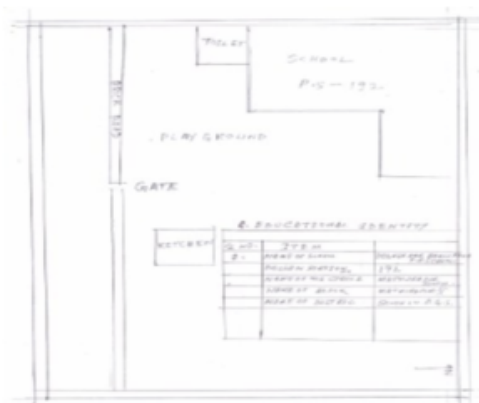

Nazri Naksha