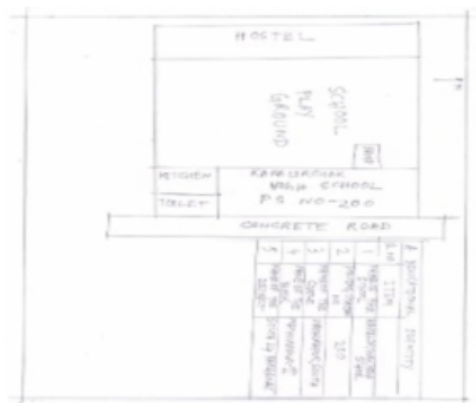

নির্বাচক নিবন্ধন আধিকারিকের স্বাক্ষর

Nazri Naksha

Google Map View

Polling Station Building Front View

Polling Station Front View

Cad View

Key MAP View

বিধানসভা নির্বাচনক্ষেত্রের নং, নাম : 134-রায়দিঘী
ভাগ নং, নাম : 1-হালদার পাড়া