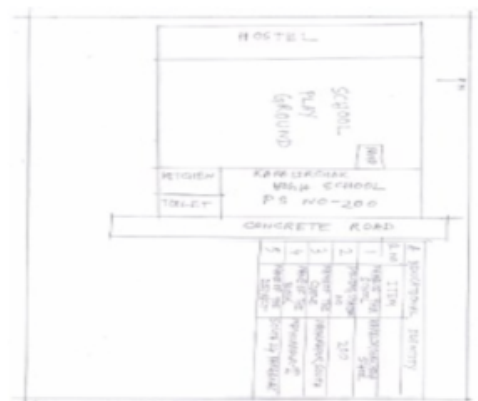

নির্বাচক নিবন্ধন আধিকারিকের স্বাক্ষর

Nazri Naksha

Google Map View

Polling Station Building Front View

Polling Station Front View

Cad View

Key MAP View

বিধানসভা নির্বাচনক্ষেত্রের নং, নাম : 134-রায়দিঘী
ভাগ নং, নাম : 1-হালদার পাড়া