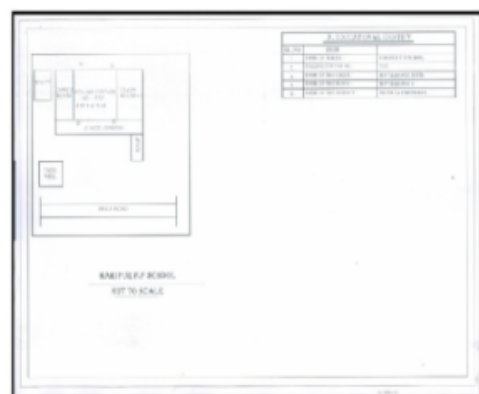

নির্বাচক নিবন্ধন আধিকারিকের স্বাক্ষর

Nazri Naksha

Google Map View

Polling Station Building Front View

Polling Station Front View

Cad View

Key MAP View

বিধানসভা নির্বাচনক্ষেত্রের নং, নাম : 134-রায়দিঘী
ভাগ নং, নাম : 1-হালদার পাড়া ও বৈদ্য পাড়া