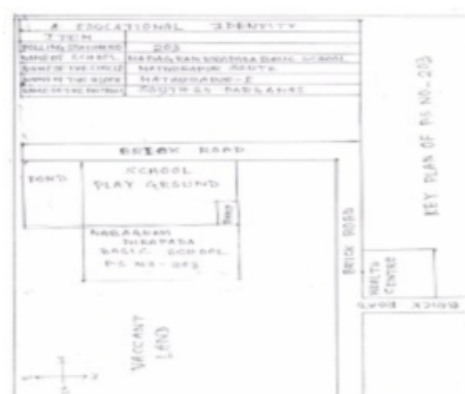

নির্বাচক নিবন্ধন আধিকারিকের স্বাক্ষর

Nazri Naksha

Google Map View

Polling Station Building Front View

Polling Station Front View

Cad View

Key MAP View

1	XZH2033439	নাম : সুমিত্রা খামারু স্বামীর নাম : শিবাজী খামারু বাড়ির নং : n0004 বয়স : 31 লিঙ্গ : মহিলা	ফটো উপলব্ধ	2	XZH1532258	নাম : পাঁচু হালদার পিতার নাম : উত্তম হালদার বাড়ির নং : n0001 বয়স : 65 লিঙ্গ : পুরুষ	ফটো উপলব্ধ	3	XZH1323708	নাম : অসিত কুমার খামারু পিতার নাম : সত্যরঞ্জন খামারু বাড়ির নং : n0003 বয়স : 34 লিঙ্গ : পুরুষ	ফটো উপলব্ধ
4	XZH1532332	নাম : গান্ধারী হালদার স্বামীর নাম : উত্তম হালদার বাড়ির নং : n0001 বয়স : 53 লিঙ্গ : মহিলা	ফটো উপলব্ধ	5	GQD1876499	নাম : নবরঞ্জন খামারু পিতার নাম : লক্ষ্মীনারায়ণ খামারু বাড়ির নং : n0002 বয়স : 60 লিঙ্গ : পুরুষ	ফটো উপলব্ধ	6	XZH1434018	নাম : সম্রাট খামারু পিতার নাম : দুধকুমার খামারু বাড়ির নং : n0005 বয়স : 33 লিঙ্গ : পুরুষ	ফটো উপলব্ধ
7	XZH1996370	নাম : সন্দীপ খামারু পিতার নাম : দুধকুমার খামারু বাড়ির নং : n0005 বয়স : 28 লিঙ্গ : পুরুষ	ফটো উপলব্ধ	8	XZH2428654	নাম : রানা খামারু পিতার নাম : পার্শ্বসারথী খামারু বাড়ির নং : N000 বয়স : 26 লিঙ্গ : পুরুষ	ফটো উপলব্ধ	9	XZH2654564	নাম : জ্যোতিকা খামারু স্বামীর নাম : সন্দীপ খামারু বাড়ির নং : - বয়স : 25 লিঙ্গ : মহিলা	ফটো উপলব্ধ
10	WB/16/123/312115	নাম : উর্মিলা খামারু স্বামীর নাম : লক্ষ্মীনারায়ণ খামারু বাড়ির নং : n0001 বয়স : 101 লিঙ্গ : মহিলা	ফটো উপলব্ধ	11	WB/16/123/312658	নাম : নিরঞ্জন খামারু পিতার নাম : লক্ষ্মীনারায়ণ খামারু বাড়ির নং : n0001 বয়স : 76 লিঙ্গ : পুরুষ	ফটো উপলব্ধ	12	WB/16/123/312170	নাম : রাধারানী খামারু স্বামীর নাম : নিরঞ্জন খামারু বাড়ির নং : n0001 বয়স : 66 লিঙ্গ : মহিলা	ফটো উপলব্ধ
13	WB/16/123/312236	নাম : মনোরঞ্জন খামারু পিতার নাম : লক্ষ্মীনারায়ণ খামারু বাড়ির নং : n0002 বয়স : 66 লিঙ্গ : পুরুষ	ফটো উপলব্ধ	14	WB/16/123/312099	নাম : জয়ন্তী খামারু স্বামীর নাম : মনোরঞ্জন খামারু বাড়ির নং : n0002 বয়স : 64 লিঙ্গ : মহিলা	ফটো উপলব্ধ	15	XZH1532498	নাম : সুখমা খামারু স্বামীর নাম : নবরঞ্জন খামারু বাড়ির নং : n0002 বয়স : 35 লিঙ্গ : মহিলা	ফটো উপলব্ধ
16	XZH1532464	নাম : রাজা খামারু পিতার নাম : মনোরঞ্জন খামারু বাড়ির নং : n0002 বয়স : 34 লিঙ্গ : পুরুষ	ফটো উপলব্ধ	17	XZH1798701	নাম : সত্যবতী খামারু স্বামীর নাম : রাজা খামারু বাড়ির নং : n0002 বয়স : 33 লিঙ্গ : মহিলা	ফটো উপলব্ধ	18	WB/16/123/312151	নাম : সত্যরঞ্জন খামারু পিতার নাম : লক্ষ্মীনারায়ণ খামারু বাড়ির নং : n0003 বয়স : 66 লিঙ্গ : পুরুষ	ফটো উপলব্ধ
19	WB/16/123/312094	নাম : ইরাবতী খামারু স্বামীর নাম : সত্যরঞ্জন খামারু বাড়ির নং : n0003 বয়স : 52 লিঙ্গ : মহিলা	ফটো উপলব্ধ	20	GQD0526533	নাম : পার্শ্বসারথী খামারু পিতার নাম : অনুকুল খামারু বাড়ির নং : n0004 বয়স : 58 লিঙ্গ : পুরুষ	ফটো উপলব্ধ	21	WB/16/123/312553	নাম : নমিতা খামারু স্বামীর নাম : পার্শ্বসারথী খামারু বাড়ির নং : n0004 বয়স : 59 লিঙ্গ : মহিলা	ফটো উপলব্ধ
22	GQD3041175	নাম : অজয় খামারু পিতার নাম : অনুকুল খামারু বাড়ির নং : n0004 বয়স : 43 লিঙ্গ : পুরুষ	ফটো উপলব্ধ	23	XZH1532274	নাম : প্রতাপ খামারু পিতার নাম : পার্শ্ব সারথী খামারু বাড়ির নং : n0004 বয়স : 34 লিঙ্গ : পুরুষ	ফটো উপলব্ধ	24	XZH1889559	নাম : মেনকা খামারু স্বামীর নাম : প্রতাপ খামারু বাড়ির নং : n0004 বয়স : 30 লিঙ্গ : মহিলা	ফটো উপলব্ধ
25	XZH1889567	নাম : শিবাজী খামারু পিতার নাম : পার্শ্ব সারথী খামারু বাড়ির নং : n0004 বয়স : 29 লিঙ্গ : পুরুষ	ফটো উপলব্ধ	26	WB/16/123/312100	নাম : উত্তম কুমার খামারু পিতার নাম : সিদ্ধিনাথ খামারু বাড়ির নং : n0005 বয়স : 63 লিঙ্গ : পুরুষ	ফটো উপলব্ধ	27	WB/16/123/312266	নাম : দুধকুমার খামারু পিতার নাম : সিদ্ধিনাথ খামারু বাড়ির নং : n0005 বয়স : 62 লিঙ্গ : পুরুষ	ফটো উপলব্ধ
28	WB/16/123/312734	নাম : বাসন্তী খামারু স্বামীর নাম : দুধকুমার খামারু বাড়ির নং : n0005 বয়স : 56 লিঙ্গ : মহিলা	ফটো উপলব্ধ	29	WB/16/123/312153	নাম : প্রনবেশ খামারু পিতার নাম : গিরিজা খামারু বাড়ির নং : n0005 বয়স : 58 লিঙ্গ : পুরুষ	ফটো উপলব্ধ	30	XZH1434000	নাম : কৃষ্ণারানী খামারু স্বামীর নাম : প্রনবেশ খামারু বাড়ির নং : n0005 বয়স : 42 লিঙ্গ : মহিলা	ফটো উপলব্ধ