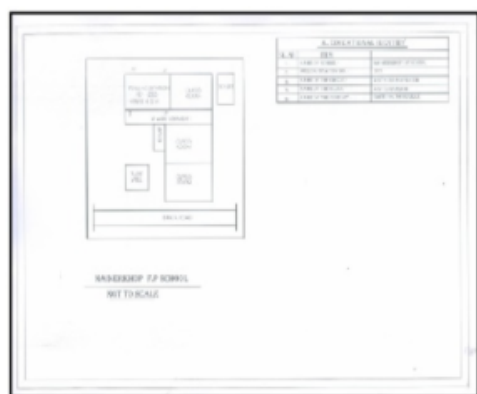

নির্বাচক নিবন্ধন আধিকারিকের স্বাক্ষর

Nazri Naksha

Google Map View

Polling Station Building Front View

Polling Station Front View

Cad View

Key MAP View

1	XZH2033439	নাম : সুমিত্রা খামারু স্বামীর নাম : শিবাজী খামারু বাড়ির নং : n0004 বয়স : 31 লিঙ্গ : মহিলা	ফটো উপলব্ধ	2	XZH1532258	নাম : পাঁচু হালদার পিতার নাম : উত্তম হালদার বাড়ির নং : n0001 বয়স : 65 লিঙ্গ : পুরুষ	ফটো উপলব্ধ	3	XZH1323708	নাম : অসিত কুমার খামারু পিতার নাম : সত্যরঞ্জন খামারু বাড়ির নং : n0003 বয়স : 34 লিঙ্গ : পুরুষ	ফটো উপলব্ধ
4	XZH1532332	নাম : গান্ধারী হালদার স্বামীর নাম : উত্তম হালদার বাড়ির নং : n0001 বয়স : 53 লিঙ্গ : মহিলা	ফটো উপলব্ধ	5	GQD1876499	নাম : নবরঞ্জন খামারু পিতার নাম : লক্ষ্মীনারায়ণ খামারু বাড়ির নং : n0002 বয়স : 60 লিঙ্গ : পুরুষ	ফটো উপলব্ধ	6	XZH1434018	নাম : সম্রাট খামারু পিতার নাম : দুধকুমার খামারু বাড়ির নং : n0005 বয়স : 33 লিঙ্গ : পুরুষ	ফটো উপলব্ধ
7	XZH1996370	নাম : সন্দীপ খামারু পিতার নাম : দুধকুমার খামারু বাড়ির নং : n0005 বয়স : 28 লিঙ্গ : পুরুষ	ফটো উপলব্ধ	8	XZH2428654	নাম : রানা খামারু পিতার নাম : পার্শ্বসারথী খামারু বাড়ির নং : N000 বয়স : 26 লিঙ্গ : পুরুষ	ফটো উপলব্ধ	9	XZH2654564	নাম : জ্যোতিকা খামারু স্বামীর নাম : সন্দীপ খামারু বাড়ির নং : - বয়স : 25 লিঙ্গ : মহিলা	ফটো উপলব্ধ
10	WB/16/123/312115	নাম : উর্মিলা খামারু স্বামীর নাম : লক্ষ্মীনারায়ণ খামারু বাড়ির নং : n0001 বয়স : 101 লিঙ্গ : মহিলা	ফটো উপলব্ধ	11	WB/16/123/312658	নাম : নিরঞ্জন খামারু পিতার নাম : লক্ষ্মীনারায়ণ খামারু বাড়ির নং : n0001 বয়স : 76 লিঙ্গ : পুরুষ	ফটো উপলব্ধ	12	WB/16/123/312170	নাম : রাধারানী খামারু স্বামীর নাম : নিরঞ্জন খামারু বাড়ির নং : n0001 বয়স : 66 লিঙ্গ : মহিলা	ফটো উপলব্ধ
13	WB/16/123/312236	নাম : মনোরঞ্জন খামারু পিতার নাম : লক্ষ্মীনারায়ণ খামারু বাড়ির নং : n0002 বয়স : 66 লিঙ্গ : পুরুষ	ফটো উপলব্ধ	14	WB/16/123/312099	নাম : জয়ন্তী খামারু স্বামীর নাম : মনোরঞ্জন খামারু বাড়ির নং : n0002 বয়স : 64 লিঙ্গ : মহিলা	ফটো উপলব্ধ	15	XZH1532498	নাম : সুখমা খামারু স্বামীর নাম : নবরঞ্জন খামারু বাড়ির নং : n0002 বয়স : 35 লিঙ্গ : মহিলা	ফটো উপলব্ধ
16	XZH1532464	নাম : রাজা খামারু পিতার নাম : মনোরঞ্জন খামারু বাড়ির নং : n0002 বয়স : 34 লিঙ্গ : পুরুষ	ফটো উপলব্ধ	17	XZH1798701	নাম : সত্যবতী খামারু স্বামীর নাম : রাজা খামারু বাড়ির নং : n0002 বয়স : 33 লিঙ্গ : মহিলা	ফটো উপলব্ধ	18	WB/16/123/312151	নাম : সত্যরঞ্জন খামারু পিতার নাম : লক্ষ্মীনারায়ণ খামারু বাড়ির নং : n0003 বয়স : 66 লিঙ্গ : পুরুষ	ফটো উপলব্ধ
19	WB/16/123/312094	নাম : ইরাবতী খামারু স্বামীর নাম : সত্যরঞ্জন খামারু বাড়ির নং : n0003 বয়স : 52 লিঙ্গ : মহিলা	ফটো উপলব্ধ	20	GQD0526533	নাম : পার্শ্বসারথী খামারু পিতার নাম : অনুকুল খামারু বাড়ির নং : n0004 বয়স : 58 লিঙ্গ : পুরুষ	ফটো উপলব্ধ	21	WB/16/123/312553	নাম : নমিতা খামারু স্বামীর নাম : পার্শ্বসারথী খামারু বাড়ির নং : n0004 বয়স : 59 লিঙ্গ : মহিলা	ফটো উপলব্ধ
22	GQD3041175	নাম : অজয় খামারু পিতার নাম : অনুকুল খামারু বাড়ির নং : n0004 বয়স : 43 লিঙ্গ : পুরুষ	ফটো উপলব্ধ	23	XZH1532274	নাম : প্রতাপ খামারু পিতার নাম : পার্শ্ব সারথী খামারু বাড়ির নং : n0004 বয়স : 34 লিঙ্গ : পুরুষ	ফটো উপলব্ধ	24	XZH1889559	নাম : মেনকা খামারু স্বামীর নাম : প্রতাপ খামারু বাড়ির নং : n0004 বয়স : 30 লিঙ্গ : মহিলা	ফটো উপলব্ধ
25	XZH1889567	নাম : শিবাজী খামারু পিতার নাম : পার্শ্ব সারথী খামারু বাড়ির নং : n0004 বয়স : 29 লিঙ্গ : পুরুষ	ফটো উপলব্ধ	26	WB/16/123/312100	নাম : উত্তম কুমার খামারু পিতার নাম : সিদ্ধিনাথ খামারু বাড়ির নং : n0005 বয়স : 63 লিঙ্গ : পুরুষ	ফটো উপলব্ধ	27	WB/16/123/312266	নাম : দুধকুমার খামারু পিতার নাম : সিদ্ধিনাথ খামারু বাড়ির নং : n0005 বয়স : 62 লিঙ্গ : পুরুষ	ফটো উপলব্ধ
28	WB/16/123/312734	নাম : বাসন্তী খামারু স্বামীর নাম : দুধকুমার খামারু বাড়ির নং : n0005 বয়স : 56 লিঙ্গ : মহিলা	ফটো উপলব্ধ	29	WB/16/123/312153	নাম : প্রনবেশ খামারু পিতার নাম : গিরিজা খামারু বাড়ির নং : n0005 বয়স : 58 লিঙ্গ : পুরুষ	ফটো উপলব্ধ	30	XZH1434000	নাম : কৃষ্ণারানী খামারু স্বামীর নাম : প্রনবেশ খামারু বাড়ির নং : n0005 বয়স : 42 লিঙ্গ : মহিলা	ফটো উপলব্ধ