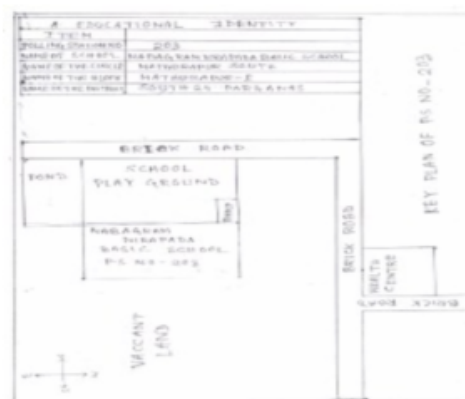

নির্বাচক নিবন্ধন আধিকারিকের স্বাক্ষর

Nazri Naksha

Google Map View

Polling Station Building Front View

Polling Station Front View

Cad View

Key MAP View

1 নাম : বিশ্বজিৎ খান মায়ের নাম: মামনী খান বাড়ির নং : 210 বয়স : 23 লিঙ্গ : পুরুষ	XZH2589653 ফটো উপলব্ধ	2 নাম : প্রদ্যুত মিত্রি পিতার নাম: স্বপন মিত্রি বাড়ির নং : -- বয়স : 22 লিঙ্গ : পুরুষ	XZH2653129 ফটো উপলব্ধ	3 নাম : লক্ষ্মী খাঁ স্বামীর নাম: সৌরভ খা বাড়ির নং : -- বয়স : 23 লিঙ্গ : মহিলা	XZH2652980 ফটো উপলব্ধ
4 নাম : রমা খাঁ স্বামীর নাম: লক্ষ্মী পদ খান বাড়ির নং : -- বয়স : 25 লিঙ্গ : মহিলা	XZH2653012 ফটো উপলব্ধ	5 নাম : দীপংকর পাইক পিতার নাম: বিশ্বনাথ পাইক বাড়ির নং : -- বয়স : 23 লিঙ্গ : পুরুষ	XZH2653046 ফটো উপলব্ধ	6 নাম : তাপসী পাইক স্বামীর নাম: আলোক পাইক বাড়ির নং : -- বয়স : 24 লিঙ্গ : মহিলা	XZH2653053 ফটো উপলব্ধ
7 নাম : সুতপা বিশ্বাস পিতার নাম: ধুব গোপাল বিশ্বাস বাড়ির নং : -- বয়স : 24 লিঙ্গ : মহিলা	XZH2653061 ফটো উপলব্ধ	8 নাম : বর্ষা হালদার পিতার নাম: সুরাজীত হালদার বাড়ির নং : -- বয়স : 23 লিঙ্গ : মহিলা	XZH2653087 ফটো উপলব্ধ	9 নাম : মোমীতা গায়েন স্বামীর নাম: রামেশ্বর গায়েন বাড়ির নং : -- বয়স : 37 লিঙ্গ : মহিলা	XZH2653103 ফটো উপলব্ধ
10 নাম : মৌসুমী খাঁ স্বামীর নাম: দীনবন্ধু খাঁ বাড়ির নং : -- বয়স : 22 লিঙ্গ : মহিলা	XZH2652816 ফটো উপলব্ধ	11 নাম : চম্পা খাঁ স্বামীর নাম: রাজু খাঁ বাড়ির নং : n0077 বয়স : 32 লিঙ্গ : মহিলা	XZH2094191 ফটো উপলব্ধ	12 নাম : রাকেশ খাঁ পিতার নাম: শম্ভু খাঁ বাড়ির নং : n0018 বয়স : 29 লিঙ্গ : পুরুষ	XZH1997303 ফটো উপলব্ধ
13 নাম : দীনবন্ধু খাঁ পিতার নাম: মহাদেব খাঁ বাড়ির নং : n0019 বয়স : 29 লিঙ্গ : পুরুষ	XZH1997360 ফটো উপলব্ধ	14 নাম : জয়ন্ত কুমার খাঁ পিতার নাম: ভক্তরাম খাঁ বাড়ির নং : N000 বয়স : 25 লিঙ্গ : পুরুষ	XZH2435303 ফটো উপলব্ধ	15 নাম : সুতপা খাঁ স্বামীর নাম: অশোক খাঁ বাড়ির নং : N000 বয়স : 25 লিঙ্গ : মহিলা	XZH2435790 ফটো উপলব্ধ
16 নাম : শুভজিৎ খাঁ পিতার নাম: সরোজ কুমার খাঁ বাড়ির নং : N0000 বয়স : 24 লিঙ্গ : পুরুষ	XZH2435337 ফটো উপলব্ধ	17 নাম : মালবিকা খাঁ স্বামীর নাম: তপস খাঁ বাড়ির নং : N000 বয়স : 28 লিঙ্গ : মহিলা	XZH2436285 ফটো উপলব্ধ	18 নাম : প্রশান্ত খাঁ পিতার নাম: শংকর খাঁ বাড়ির নং : n0015 বয়স : 38 লিঙ্গ : পুরুষ	XZH0825612 ফটো উপলব্ধ
19 নাম : সুরজিৎ খাঁ পিতার নাম: রাম চন্দ্র খাঁ বাড়ির নং : N0034 বয়স : 26 লিঙ্গ : পুরুষ	XZH2287514 ফটো উপলব্ধ	20 নাম : পদ্মা খাঁ স্বামীর নাম: সুজিত কুমার খাঁ বাড়ির নং : n0010 বয়স : 38 লিঙ্গ : মহিলা	XZH0825711 ফটো উপলব্ধ	21 নাম : গোপাল খাঁ পিতার নাম: বলরাম খাঁ বাড়ির নং : n0025 বয়স : 50 লিঙ্গ : পুরুষ	WB/16/123/315073 ফটো উপলব্ধ
22 নাম : রুমা খাঁ স্বামীর নাম: গোপাল খাঁ বাড়ির নং : n0025 বয়স : 46 লিঙ্গ : মহিলা	GQD1702539 ফটো উপলব্ধ	23 নাম : গৌতম খাঁ পিতার নাম: বলরাম খাঁ বাড়ির নং : n0025 বয়স : 42 লিঙ্গ : পুরুষ	GQD2881787 ফটো উপলব্ধ	24 নাম : গোলাপী খাঁ স্বামীর নাম: গৌতম খাঁ বাড়ির নং : n0025 বয়স : 36 লিঙ্গ : মহিলা	XZH1435460 ফটো উপলব্ধ
25 নাম : তনুশ্রী খাঁ পিতার নাম: পৌরাস খাঁ বাড়ির নং : n0025 বয়স : 29 লিঙ্গ : পুরুষ	XZH1890466 ফটো উপলব্ধ	26 নাম : রুপক খাঁ পিতার নাম: অর্জুন্দু খাঁ বাড়ির নং : n0033 বয়স : 31 লিঙ্গ : পুরুষ	XZH1673425 ফটো উপলব্ধ	27 নাম : আঙ্গুরবালা খাঁ স্বামীর নাম: নারায়ন খাঁ বাড়ির নং : n0034 বয়স : 59 লিঙ্গ : মহিলা	WB/16/123/315366 ফটো উপলব্ধ
28 নাম : রামচন্দ্র খাঁ পিতার নাম: নিতাই খাঁ বাড়ির নং : n0034 বয়স : 58 লিঙ্গ : মহিলা	WB/16/123/315227 ফটো উপলব্ধ	29 নাম : লক্ষন খাঁ পিতার নাম: নিতাই খাঁ বাড়ির নং : n0034 বয়স : 55 লিঙ্গ : পুরুষ	XZH2679090 ফটো উপলব্ধ	30 নাম : মামনী খাঁ স্বামীর নাম: লক্ষন খাঁ বাড়ির নং : n0034 বয়স : 46 লিঙ্গ : মহিলা	GQD2375657 ফটো উপলব্ধ