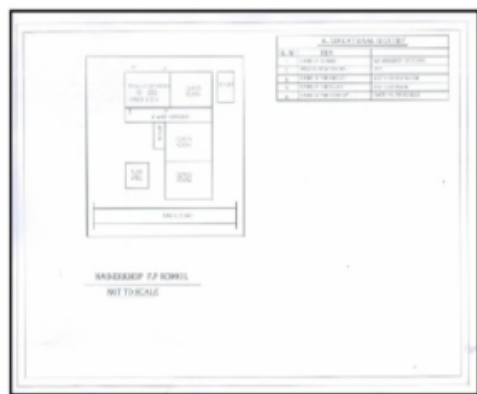

নির্বাচক নিবন্ধন আধিকারিকের স্বাক্ষর

Nazri Naksha

Google Map View

Polling Station Building Front View

Polling Station Front View

Cad View

Key MAP View

1 নাম : বিশ্বজিৎ খান মায়ের নাম: মামনী খান বাড়ির নং : 210 বয়স : 23 লিঙ্গ : পুরুষ	XZH2589653 ফটো উপলব্ধ	2 নাম : প্রদ্যুত মিত্রি পিতার নাম: স্বপন মিত্রি বাড়ির নং : -- বয়স : 22 লিঙ্গ : পুরুষ	XZH2653129 ফটো উপলব্ধ	3 নাম : লক্ষ্মী খাঁ স্বামীর নাম: সৌরভ খা বাড়ির নং : -- বয়স : 23 লিঙ্গ : মহিলা	XZH2652980 ফটো উপলব্ধ
4 নাম : রমা খাঁ স্বামীর নাম: লক্ষ্মী পদ খান বাড়ির নং : -- বয়স : 25 লিঙ্গ : মহিলা	XZH2653012 ফটো উপলব্ধ	5 নাম : দীপংকর পাইক পিতার নাম: বিশ্বনাথ পাইক বাড়ির নং : -- বয়স : 23 লিঙ্গ : পুরুষ	XZH2653046 ফটো উপলব্ধ	6 নাম : তাপসী পাইক স্বামীর নাম: আলোক পাইক বাড়ির নং : -- বয়স : 24 লিঙ্গ : মহিলা	XZH2653053 ফটো উপলব্ধ
7 নাম : সুতপা বিশ্বাস পিতার নাম: ধুব গোপাল বিশ্বাস বাড়ির নং : -- বয়স : 24 লিঙ্গ : মহিলা	XZH2653061 ফটো উপলব্ধ	8 নাম : বর্ষা হালদার পিতার নাম: সুরাজীত হালদার বাড়ির নং : -- বয়স : 23 লিঙ্গ : মহিলা	XZH2653087 ফটো উপলব্ধ	9 নাম : মোমীতা গায়েন স্বামীর নাম: রামেশ্বর গায়েন বাড়ির নং : -- বয়স : 37 লিঙ্গ : মহিলা	XZH2653103 ফটো উপলব্ধ
10 নাম : মৌসুমী খাঁ স্বামীর নাম: দীনবন্ধু খাঁ বাড়ির নং : -- বয়স : 22 লিঙ্গ : মহিলা	XZH2652816 ফটো উপলব্ধ	11 নাম : চম্পা খাঁ স্বামীর নাম: রাজু খাঁ বাড়ির নং : n0077 বয়স : 32 লিঙ্গ : মহিলা	XZH2094191 ফটো উপলব্ধ	12 নাম : রাকেশ খাঁ পিতার নাম: শম্ভু খাঁ বাড়ির নং : n0018 বয়স : 29 লিঙ্গ : পুরুষ	XZH1997303 ফটো উপলব্ধ
13 নাম : দীনবন্ধু খাঁ পিতার নাম: মহাদেব খাঁ বাড়ির নং : n0019 বয়স : 29 লিঙ্গ : পুরুষ	XZH1997360 ফটো উপলব্ধ	14 নাম : জয়ন্ত কুমার খাঁ পিতার নাম: ভক্তরাম খাঁ বাড়ির নং : N000 বয়স : 25 লিঙ্গ : পুরুষ	XZH2435303 ফটো উপলব্ধ	15 নাম : সুতপা খাঁ স্বামীর নাম: অশোক খাঁ বাড়ির নং : N000 বয়স : 25 লিঙ্গ : মহিলা	XZH2435790 ফটো উপলব্ধ
16 নাম : শুভজিৎ খাঁ পিতার নাম: সরোজ কুমার খাঁ বাড়ির নং : N0000 বয়স : 24 লিঙ্গ : পুরুষ	XZH2435337 ফটো উপলব্ধ	17 নাম : মালবিকা খাঁ স্বামীর নাম: তপস খাঁ বাড়ির নং : N000 বয়স : 28 লিঙ্গ : মহিলা	XZH2436285 ফটো উপলব্ধ	18 নাম : প্রশান্ত খাঁ পিতার নাম: শংকর খাঁ বাড়ির নং : n0015 বয়স : 38 লিঙ্গ : পুরুষ	XZH0825612 ফটো উপলব্ধ
19 নাম : সুরজিৎ খাঁ পিতার নাম: রাম চন্দ্র খাঁ বাড়ির নং : N0034 বয়স : 26 লিঙ্গ : পুরুষ	XZH2287514 ফটো উপলব্ধ	20 নাম : পদ্মা খাঁ স্বামীর নাম: সুজিত কুমার খাঁ বাড়ির নং : n0010 বয়স : 38 লিঙ্গ : মহিলা	XZH0825711 ফটো উপলব্ধ	21 নাম : গোপাল খাঁ পিতার নাম: বলরাম খাঁ বাড়ির নং : n0025 বয়স : 50 লিঙ্গ : পুরুষ	WB/16/123/315073 ফটো উপলব্ধ
22 নাম : রুমা খাঁ স্বামীর নাম: গোপাল খাঁ বাড়ির নং : n0025 বয়স : 46 লিঙ্গ : মহিলা	GQD1702539 ফটো উপলব্ধ	23 নাম : গৌতম খাঁ পিতার নাম: বলরাম খাঁ বাড়ির নং : n0025 বয়স : 42 লিঙ্গ : পুরুষ	GQD2881787 ফটো উপলব্ধ	24 নাম : গোলাপী খাঁ স্বামীর নাম: গৌতম খাঁ বাড়ির নং : n0025 বয়স : 36 লিঙ্গ : মহিলা	XZH1435460 ফটো উপলব্ধ
25 নাম : তনুশ্রী খাঁ পিতার নাম: পৌরাস খাঁ বাড়ির নং : n0025 বয়স : 29 লিঙ্গ : পুরুষ	XZH1890466 ফটো উপলব্ধ	26 নাম : রুপক খাঁ পিতার নাম: অর্জুন্দু খাঁ বাড়ির নং : n0033 বয়স : 31 লিঙ্গ : পুরুষ	XZH1673425 ফটো উপলব্ধ	27 নাম : আঙ্গুরবালা খাঁ স্বামীর নাম: নারায়ন খাঁ বাড়ির নং : n0034 বয়স : 59 লিঙ্গ : মহিলা	WB/16/123/315366 ফটো উপলব্ধ
28 নাম : রামচন্দ্র খাঁ পিতার নাম: নিতাই খাঁ বাড়ির নং : n0034 বয়স : 58 লিঙ্গ : মহিলা	WB/16/123/315227 ফটো উপলব্ধ	29 নাম : লক্ষন খাঁ পিতার নাম: নিতাই খাঁ বাড়ির নং : n0034 বয়স : 55 লিঙ্গ : পুরুষ	XZH2679090 ফটো উপলব্ধ	30 নাম : মামনী খাঁ স্বামীর নাম: লক্ষন খাঁ বাড়ির নং : n0034 বয়স : 46 লিঙ্গ : মহিলা	GQD2375657 ফটো উপলব্ধ