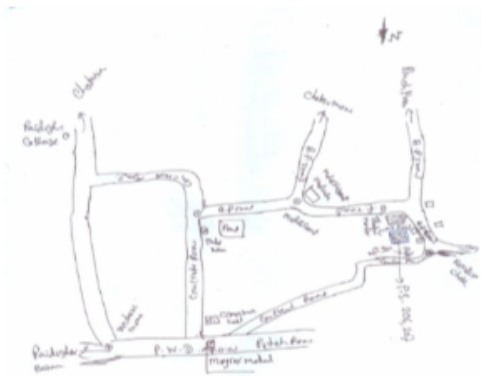

নির্বাচক নিবন্ধন আধিকারিকের স্বাক্ষর

Nazri Naksha

Google Map View

Polling Station Building Front View

Polling Station Front View

Cad View

Key MAP View

বিধানসভা নির্বাচনক্ষেত্রের নং, নাম : 134-রায়দিঘী
ভাগ নং, নাম : 1-গাওয়ারগদী (সুভাষনগর)