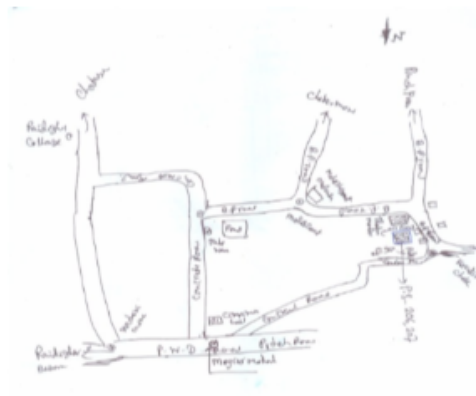

নির্বাচক নিবন্ধন আধিকারিকের স্বাক্ষর

Nazri Naksha

Google Map View

Polling Station Building Front View

Polling Station Front View

Cad View

Key MAP View

বিধানসভা নির্বাচনক্ষেত্রের নং, নাম : 134-রায়দিঘী
ভাগ নং, নাম : 1-গাওয়ারগদী (সুভাষনগর)