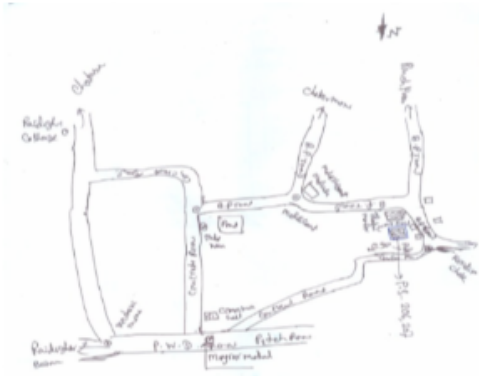

Nazri Naksha