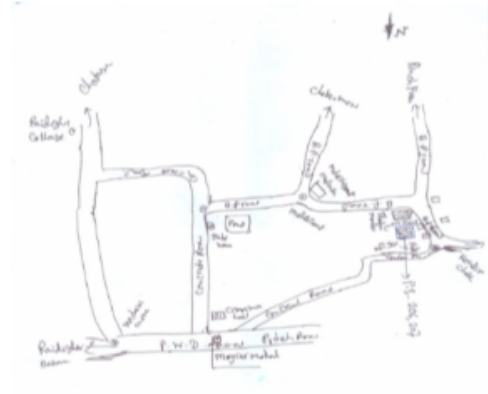

Key MAP View