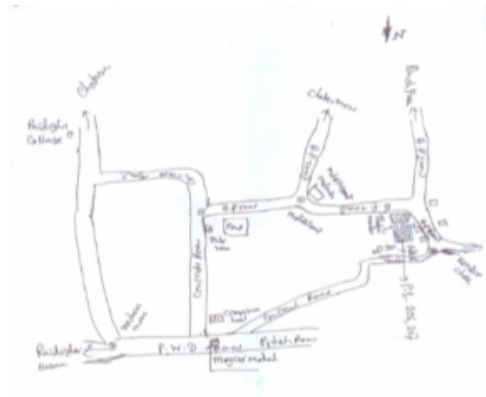

নির্বাচক নিবন্ধন আধিকারিকের স্বাক্ষর

Nazri Naksha

Google Map View

Polling Station Building Front View

Polling Station Front View

Cad View

Key MAP View

বিধানসভা নির্বাচনকেন্দ্রের নং, নাম : 134-রায়দিঘী
ভাগ নং, নাম : 1-মহিষ গোট