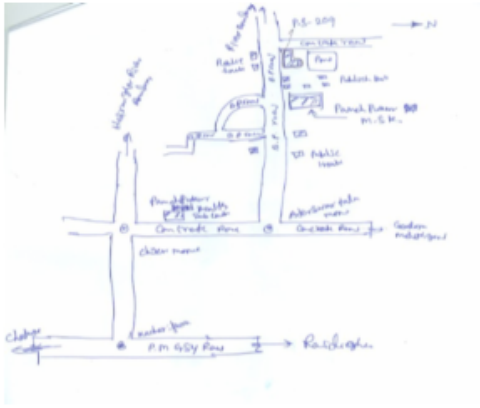

Nazri Naksha