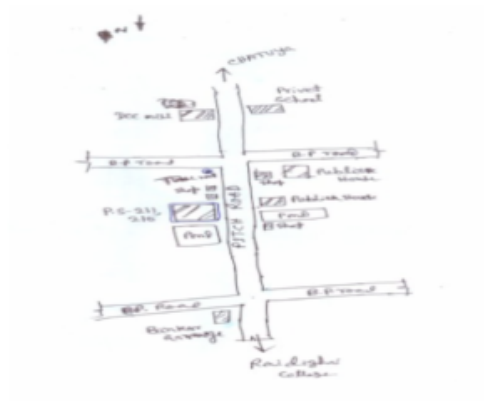

Nazri Naksha