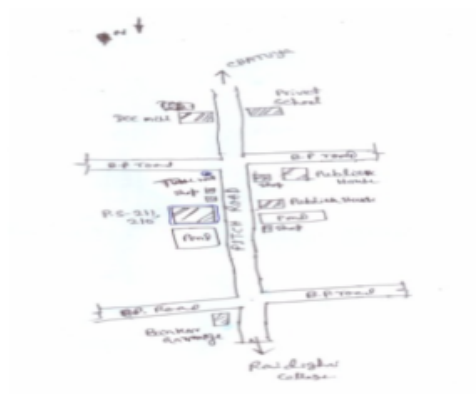

Key MAP View