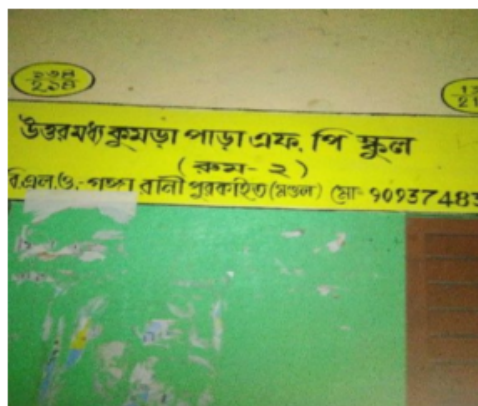

নির্বাচক নিবন্ধন আধিকারিকের স্বাক্ষর

Nazri Naksha

Google Map View

Polling Station Building Front View

Polling Station Front View

Cad View

Key MAP View

বিধানসভা নির্বাচনক্ষেত্রের নং, নাম : 134-রায়দিঘী
ভাগ নং, নাম : 1-উত্তরকুমড়াপাড়া ঘোলা