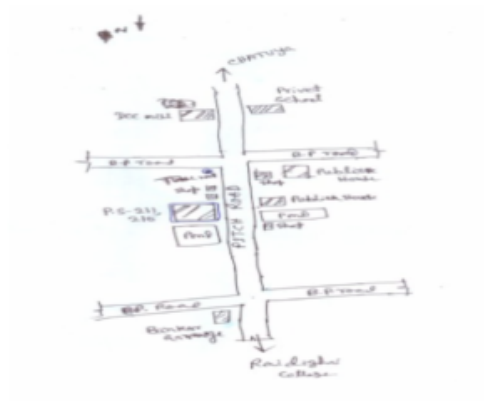

নির্বাচক নিবন্ধন আধিকারিকের স্বাক্ষর

Nazri Naksha

Google Map View

Polling Station Building Front View

Polling Station Front View

Cad View

Key MAP View

বিধানসভা নির্বাচনক্ষেত্রের নং, নাম : 134-রায়দিঘী
ভাগ নং, নাম : 1-উত্তরকুমড়াপাড়া ঘোলা