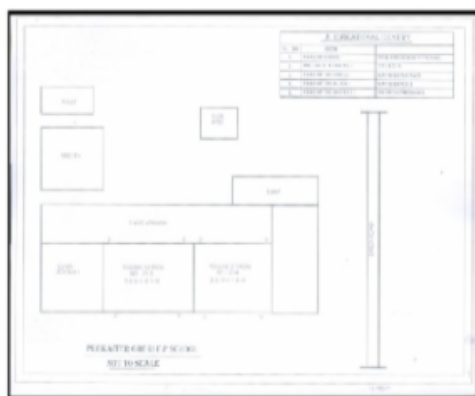

নির্বাচক নিবন্ধন আধিকারিকের স্বাক্ষর

Nazri Naksha

Google Map View

Polling Station Building Front View

Polling Station Front View

Cad View

Key MAP View

|    |                  |   |            |    |                  |   |            |    |                  |   |            |
|----|------------------|---|------------|----|------------------|---|------------|----|------------------|---|------------|
| 1  | XZH1314921       | নাম : রোজিনা সুলতানা<br>স্বামীর নাম : সাকিব হোসেন হালদার<br>বাড়ির নং : n0183<br>বয়স : 34 লিঙ্গ : মহিলা  | ফটো উপলব্ধ | 2  | WET1780659       | নাম : রেশমা খাতুন<br>স্বামীর নাম : রহমত হোসেন মোল্লা<br>বাড়ির নং : এন00<br>বয়স : 28 লিঙ্গ : মহিলা     | ফটো উপলব্ধ | 3  | CGB2582658       | নাম : আব্দুল আজিম কাজী<br>পিতার নাম : ইসরাফিল কাজী<br>বাড়ির নং : এন00<br>বয়স : 41 লিঙ্গ : পুরুষ               | ফটো উপলব্ধ |
| 4  | XZH2538007       | নাম : নাজিরা খাতুন<br>পিতার নাম : মমতাজুল হক মোল্লা<br>বাড়ির নং : এন000<br>বয়স : 25 লিঙ্গ : মহিলা       | ফটো উপলব্ধ | 5  | XZH2537967       | নাম : আফ্রিন খাতুন<br>পিতার নাম : আলমগীর হালদার<br>বাড়ির নং : এন00<br>বয়স : 23 লিঙ্গ : মহিলা          | ফটো উপলব্ধ | 6  | WET1535061       | নাম : মরিয়ম খাতুন মোল্লা<br>স্বামীর নাম : মনোয়ার হোসেন মোল্লা<br>বাড়ির নং : n0204<br>বয়স : 35 লিঙ্গ : মহিলা | ফটো উপলব্ধ |
| 7  | GQD0823781       | নাম : কম্পা গায়েন<br>স্বামীর নাম : রবীন্দ্রনাথ গায়েন<br>বাড়ির নং : n0005<br>বয়স : 64 লিঙ্গ : মহিলা    | ফটো উপলব্ধ | 8  | GQD0823773       | নাম : রবীন্দ্রনাথ গায়েন<br>পিতার নাম : ধনপতি গায়েন<br>বাড়ির নং : n0005<br>বয়স : 74 লিঙ্গ : পুরুষ    | ফটো উপলব্ধ | 9  | GQD2440139       | নাম : রানু গায়েন<br>স্বামীর নাম : পুলকেশ গায়েন<br>বাড়ির নং : n0005<br>বয়স : 46 লিঙ্গ : মহিলা                | ফটো উপলব্ধ |
| 10 | WB/16/123/492263 | নাম : অমৃতলাল গায়েন<br>পিতার নাম : মনিমোহন গায়েন<br>বাড়ির নং : n0004<br>বয়স : 64 লিঙ্গ : পুরুষ        | ফটো উপলব্ধ | 11 | GQD1762996       | নাম : অরুণ গায়েন<br>পিতার নাম : রামচন্দ্র গায়েন<br>বাড়ির নং : n0001<br>বয়স : 49 লিঙ্গ : পুরুষ       | ফটো উপলব্ধ | 12 | XZH1892520       | নাম : রুপা গায়েন<br>স্বামীর নাম : দীপক গায়েন<br>বাড়ির নং : n0004<br>বয়স : 31 লিঙ্গ : মহিলা                  | ফটো উপলব্ধ |
| 13 | GQD2777076       | নাম : উত্তম কুমার মিদ্যে<br>পিতার নাম : নিতাই চাঁদ মিদ্যে<br>বাড়ির নং : n0004<br>বয়স : 46 লিঙ্গ : পুরুষ | ফটো উপলব্ধ | 14 | WB/16/123/492301 | নাম : যমুনা গায়েন<br>পিতার নাম : ক্ষিত্তিভূষণ গায়েন<br>বাড়ির নং : n0007<br>বয়স : 63 লিঙ্গ : মহিলা   | ফটো উপলব্ধ | 15 | XZH1892629       | নাম : চিন্ময় গায়েন<br>পিতার নাম : গৌতম গায়েন<br>বাড়ির নং : n0001<br>বয়স : 29 লিঙ্গ : পুরুষ                 | ফটো উপলব্ধ |
| 16 | WB/16/123/492054 | নাম : রামচন্দ্র গায়েন<br>পিতার নাম : নারায়ণ গায়েন<br>বাড়ির নং : n0001<br>বয়স : 74 লিঙ্গ : পুরুষ      | ফটো উপলব্ধ | 17 | WB/16/123/492186 | নাম : যমুনা গায়েন<br>স্বামীর নাম : রামচন্দ্র গায়েন<br>বাড়ির নং : n0001<br>বয়স : 70 লিঙ্গ : মহিলা    | ফটো উপলব্ধ | 18 | WB/16/123/492033 | নাম : গৌতম গায়েন<br>পিতার নাম : রামচন্দ্র গায়েন<br>বাড়ির নং : n0001<br>বয়স : 54 লিঙ্গ : পুরুষ               | ফটো উপলব্ধ |
| 19 | WB/16/123/492266 | নাম : লক্ষ্মীরানী গায়েন<br>স্বামীর নাম : গৌতম গায়েন<br>বাড়ির নং : n0001<br>বয়স : 51 লিঙ্গ : মহিলা     | ফটো উপলব্ধ | 20 | XZH1678267       | নাম : তনুয় গায়েন<br>পিতার নাম : গৌতম গায়েন<br>বাড়ির নং : n0001<br>বয়স : 31 লিঙ্গ : পুরুষ           | ফটো উপলব্ধ | 21 | WB/16/123/492721 | নাম : উত্তম গায়েন<br>পিতার নাম : রামচন্দ্র গায়েন<br>বাড়ির নং : n0001<br>বয়স : 52 লিঙ্গ : পুরুষ              | ফটো উপলব্ধ |
| 22 | GQD1763788       | নাম : বিভারানী গায়েন<br>স্বামীর নাম : উত্তম গায়েন<br>বাড়ির নং : n0001<br>বয়স : 49 লিঙ্গ : মহিলা       | ফটো উপলব্ধ | 23 | GQD2776359       | নাম : মঞ্জিতা গায়েন<br>স্বামীর নাম : অরুণ কুমার গায়েন<br>বাড়ির নং : n0001<br>বয়স : 42 লিঙ্গ : মহিলা | ফটো উপলব্ধ | 24 | GQD1780964       | নাম : কনিকা মন্ডল<br>স্বামীর নাম : ষষ্ঠী মন্ডল<br>বাড়ির নং : n0001<br>বয়স : 49 লিঙ্গ : মহিলা                  | ফটো উপলব্ধ |
| 25 | XZH1804111       | নাম : সম্পা হালদার<br>স্বামীর নাম : নির্মল হালদার<br>বাড়ির নং : n0001<br>বয়স : 40 লিঙ্গ : মহিলা         | ফটো উপলব্ধ | 26 | XZH1438795       | নাম : মধুমিতা মন্ডল<br>স্বামীর নাম : অরুণ কুমার মন্ডল<br>বাড়ির নং : n0001<br>বয়স : 37 লিঙ্গ : মহিলা   | ফটো উপলব্ধ | 27 | XZH1537588       | নাম : বরুণ মণ্ডল<br>পিতার নাম : মহাদেব মণ্ডল<br>বাড়ির নং : n0001<br>বয়স : 35 লিঙ্গ : পুরুষ                    | ফটো উপলব্ধ |
| 28 | GQD2776375       | নাম : অষ্টমী গায়েন<br>স্বামীর নাম : শক্রয় গায়েন<br>বাড়ির নং : n0002<br>বয়স : 43 লিঙ্গ : মহিলা        | ফটো উপলব্ধ | 29 | GQD1779347       | নাম : সত্য মন্ডল<br>পিতার নাম : সদানন্দ মন্ডল<br>বাড়ির নং : n0002<br>বয়স : 50 লিঙ্গ : পুরুষ           | ফটো উপলব্ধ | 30 | XZH1538156       | নাম : নমিতা মণ্ডল<br>স্বামীর নাম : বিষ্ণুপদ মণ্ডল<br>বাড়ির নং : n0002<br>বয়স : 36 লিঙ্গ : মহিলা               | ফটো উপলব্ধ |