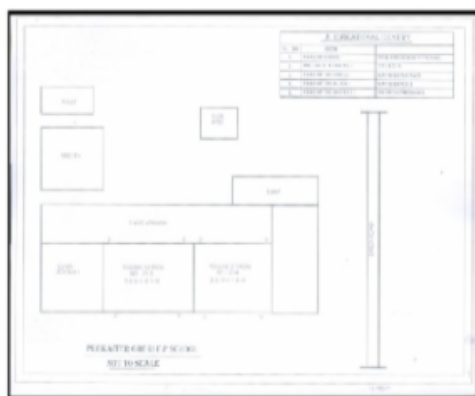

নির্বাচক নিবন্ধন আধিকারিকের স্বাক্ষর

Nazri Naksha

Google Map View

Polling Station Building Front View

Polling Station Front View

Cad View

Key MAP View

বিধানসভা নির্বাচনক্ষেত্রের নং, নাম : 134-রায়দিঘী
ভাগ নং, নাম : 1-পুরকাইত ঘেরী