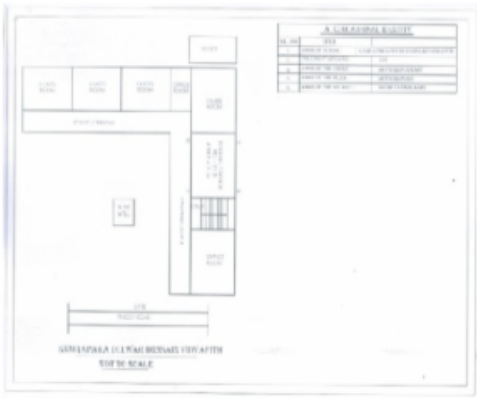

নির্বাচক নিবন্ধন আধিকারিকের স্বাক্ষর

Nazri Naksha

Google Map View

Polling Station Building Front View

Polling Station Front View

Cad View

Key MAP View

1 নাম : প্রসান্ত ওঝা পিতার নাম: নিমাই ওঝা বাড়ির নং : n0089 বয়স : 32 লিঙ্গ : পুরুষ	XZH1680149 ফটো উপলব্ধ	2 নাম : স্বপন ওঝা পিতার নাম: অমল্য ওঝা বাড়ির নং : n0089 বয়স : 56 লিঙ্গ : পুরুষ	WB/16/123/486531 ফটো উপলব্ধ	3 নাম : সনকা ওঝা স্বামীর নাম: স্বপন ওঝা বাড়ির নং : n0089 বয়স : 52 লিঙ্গ : মহিলা	WB/16/123/486484 ফটো উপলব্ধ
4 নাম : সিপাহী ওঝা পিতার নাম: অমল্য ওঝা বাড়ির নং : n0089 বয়স : 62 লিঙ্গ : পুরুষ	WB/16/123/486190 ফটো উপলব্ধ	5 নাম : পঞ্চমী ওঝা স্বামীর নাম: অমল্য ওঝা বাড়ির নং : n0089 বয়স : 88 লিঙ্গ : মহিলা	WB/16/123/486201 ফটো উপলব্ধ	6 নাম : নিমাই ওঝা পিতার নাম: অমল্য ওঝা বাড়ির নং : n0089 বয়স : 64 লিঙ্গ : পুরুষ	XZH2117109 ফটো উপলব্ধ
7 নাম : গীতা ওঝা স্বামীর নাম: নিমাই ওঝা বাড়ির নং : n0089 বয়স : 60 লিঙ্গ : মহিলা	WB/16/123/486483 ফটো উপলব্ধ	8 নাম : বৈদ্যনাথ ওঝা পিতার নাম: নিমাই ওঝা বাড়ির নং : n0089 বয়স : 38 লিঙ্গ : পুরুষ	GQD3057577 ফটো উপলব্ধ	9 নাম : কাজল ওঝা স্বামীর নাম: সিপাহী ওঝা বাড়ির নং : n0089 বয়স : 64 লিঙ্গ : মহিলা	WB/16/123/486485 ফটো উপলব্ধ
10 নাম : দুধকুমার সামন্ত পিতার নাম: সাধন চন্দ্র সামন্ত বাড়ির নং : n0089 বয়স : 51 লিঙ্গ : পুরুষ	GQD1882133 ফটো উপলব্ধ	11 নাম : সুজাতা সামন্ত স্বামীর নাম: দুধকুমার সামন্ত বাড়ির নং : n0089 বয়স : 44 লিঙ্গ : মহিলা	GQD1883297 ফটো উপলব্ধ	12 নাম : শক্ত ওঝা পিতার নাম: স্বপন ওঝা বাড়ির নং : n0089 বয়স : 39 লিঙ্গ : পুরুষ	XZH1680156 ফটো উপলব্ধ
13 নাম : অরুণ ওঝা পিতার নাম: স্বপন ওঝা বাড়ির নং : n0089 বয়স : 32 লিঙ্গ : পুরুষ	XZH1680131 ফটো উপলব্ধ	14 নাম : খোকন ওঝা পিতার নাম: সিপাহী ওঝা বাড়ির নং : n0089 বয়স : 43 লিঙ্গ : পুরুষ	GQD2773588 ফটো উপলব্ধ	15 নাম : গায়ত্রী ওঝা স্বামীর নাম: খোকন ওঝা বাড়ির নং : n0089 বয়স : 41 লিঙ্গ : মহিলা	GQD2773596 ফটো উপলব্ধ
16 নাম : কার্তিক ওঝা পিতার নাম: সিপাহী ওঝা বাড়ির নং : n0089 বয়স : 39 লিঙ্গ : পুরুষ	GQD3057759 ফটো উপলব্ধ	17 নাম : সোনালী ওঝা স্বামীর নাম: কার্তিক ওঝা বাড়ির নং : n0089 বয়স : 37 লিঙ্গ : মহিলা	XZH1539626 ফটো উপলব্ধ	18 নাম : বাসুদেব সামন্ত পিতার নাম: দুধকুমার সামন্ত বাড়ির নং : এন0089 বয়স : 27 লিঙ্গ : পুরুষ	XZH2292977 ফটো উপলব্ধ
19 নাম : শেফালী ওঝা স্বামীর নাম: শক্ত ওঝা বাড়ির নং : n0089 বয়স : 33 লিঙ্গ : মহিলা	XZH1680123 ফটো উপলব্ধ	20 নাম : তপতী ওঝা পিতার নাম: খোকন ওঝা বাড়ির নং : এন00 বয়স : 23 লিঙ্গ : মহিলা	XZH2639334 ফটো উপলব্ধ	21 নাম : জশোজয় ওঝা পিতার নাম: সিপাহী ওঝা বাড়ির নং : n0089 বয়স : 29 লিঙ্গ : পুরুষ	XZH1893890 ফটো উপলব্ধ
22 নাম : রমেশ হালদার পিতার নাম: বলরাম হালদার বাড়ির নং : এন0089 বয়স : 20 লিঙ্গ : পুরুষ	XZH2779742 ফটো উপলব্ধ	23 নাম : স্বপন কয়াল পিতার নাম: মন্টু কয়াল বাড়ির নং : n0124 বয়স : 41 লিঙ্গ : পুরুষ	GQD2898344 ফটো উপলব্ধ	24 নাম : নীলরতন কয়াল পিতার নাম: গোষ্ঠি কয়াল বাড়ির নং : N000 বয়স : 59 লিঙ্গ : পুরুষ	XZH2459147 ফটো উপলব্ধ
25 নাম : জয়দেব কয়াল পিতার নাম: সুদর্শন কয়াল বাড়ির নং : n0121 বয়স : 33 লিঙ্গ : পুরুষ	XZH1539279 ফটো উপলব্ধ	26 নাম : দীপক কয়াল পিতার নাম: শম্ভু কয়াল বাড়ির নং : এন00 বয়স : 24 লিঙ্গ : পুরুষ	XZH2639995 ফটো উপলব্ধ	27 নাম : সৌমেন কয়াল পিতার নাম: মহাদেব কয়াল বাড়ির নং : - বয়স : 21 লিঙ্গ : পুরুষ	XZH2740512 ফটো উপলব্ধ
28 নাম : স্বরূপ মন্ডল মায়ের নাম: রাজশ্রী মন্ডল বাড়ির নং : - বয়স : 22 লিঙ্গ : পুরুষ	XZH2733525 ফটো উপলব্ধ	29 নাম : সৌরভ কয়াল পিতার নাম: প্রবীর কয়াল বাড়ির নং : - বয়স : 21 লিঙ্গ : পুরুষ	XZH2737559 ফটো উপলব্ধ	30 নাম : সুজয় গায়েন পিতার নাম: হরিপদ গায়েন বাড়ির নং : - বয়স : 25 লিঙ্গ : পুরুষ	XZH2737591 ফটো উপলব্ধ