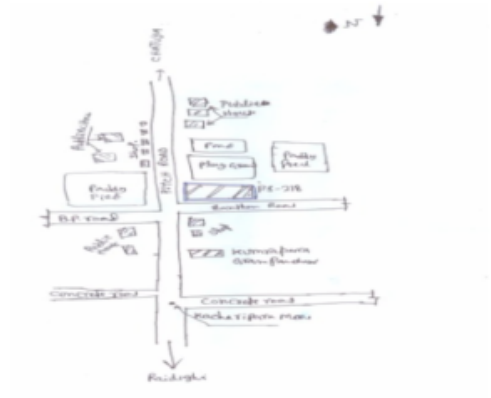

Key MAP View