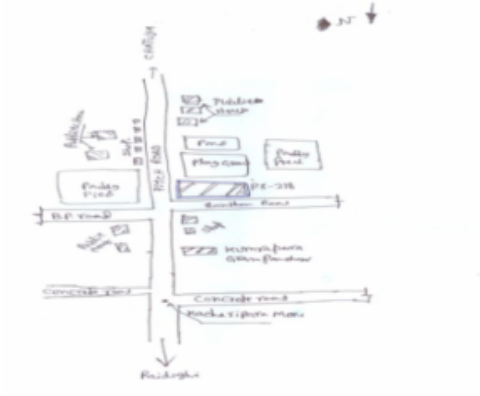

Nazri Naksha