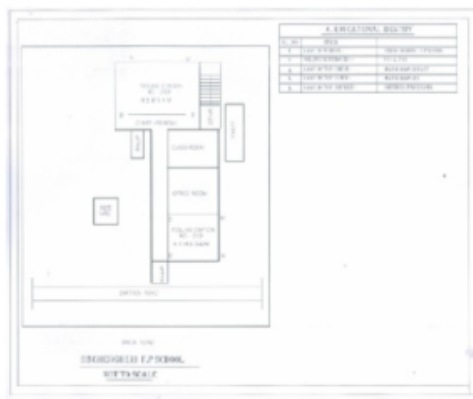

নির্বাচক নিবন্ধন আধিকারিকের স্বাক্ষর

Nazri Naksha

Google Map View

Polling Station Building Front View

Polling Station Front View

Cad View

Key MAP View

1	WB/16/123/459027	নাম : প্রদুৎ সরদার পিতার নাম: সমরেন্দ্রনাথ সরদার বাড়ির নং : n0065 বয়স : 52 লিঙ্গ : পুরুষ	ফটো উপলব্ধ	2	XZH2384337	নাম : পূর্ণ চন্দ্র পিতার নাম: সমরেন্দ্র নাথ সরদার বাড়ির নং : n0065 বয়স : 57 লিঙ্গ : পুরুষ	ফটো উপলব্ধ	3	WB/16/123/459515	নাম : অর্ধেন্দু সরদার পিতার নাম: সমরেন্দ্রনাথ সরদার বাড়ির নং : n0065 বয়স : 55 লিঙ্গ : পুরুষ	ফটো উপলব্ধ
4	GQD1700137	নাম : কল্পনা সরদার স্বামীর নাম: পূর্নচন্দ্র সরদার বাড়ির নং : n0065 বয়স : 47 লিঙ্গ : মহিলা	ফটো উপলব্ধ	5	XZH2665503	নাম : দীপ্তি হালদার স্বামীর নাম: তপস হালদার বাড়ির নং : -- বয়স : 27 লিঙ্গ : মহিলা	ফটো উপলব্ধ	6	XZH2665529	নাম : গায়ত্রী ভাণ্ডারী স্বামীর নাম: তপন ভাণ্ডারী বাড়ির নং : -- বয়স : 22 লিঙ্গ : মহিলা	ফটো উপলব্ধ
7	XZH2665602	নাম : জযতী দাস পিতার নাম: অরুণ দাস বাড়ির নং : -- বয়স : 22 লিঙ্গ : মহিলা	ফটো উপলব্ধ	8	XZH2665610	নাম : রাকেশ হালদার পিতার নাম: নেপাল হালদার বাড়ির নং : -- বয়স : 22 লিঙ্গ : পুরুষ	ফটো উপলব্ধ	9	XZH2665453	নাম : রানি মন্ডল স্বামীর নাম: গয়ারাম মন্ডল বাড়ির নং : -- বয়স : 22 লিঙ্গ : মহিলা	ফটো উপলব্ধ
10	XZH2665487	নাম : মধুমিতা সাহু স্বামীর নাম: সঞ্জয় সাহু বাড়ির নং : -- বয়স : 22 লিঙ্গ : মহিলা	ফটো উপলব্ধ	11	XZH2665461	নাম : মৌসুমী রানি হালদার স্বামীর নাম: রামচন্দ্র হালদার বাড়ির নং : -- বয়স : 22 লিঙ্গ : মহিলা	ফটো উপলব্ধ	12	GQD2764827	নাম : উর্মিলা সরদার স্বামীর নাম: অর্ধেন্দু সরদার বাড়ির নং : n0065 বয়স : 44 লিঙ্গ : মহিলা	ফটো উপলব্ধ
13	XZH2197382	নাম : কবিতা ওরাও পিতার নাম: মনু ওরাও বাড়ির নং : n0180 বয়স : 26 লিঙ্গ : মহিলা	ফটো উপলব্ধ	14	XZH2690022	নাম : পৌরাস কয়াল পিতার নাম: প্রফুল্ল কয়াল বাড়ির নং : n0002 বয়স : 51 লিঙ্গ : পুরুষ	ফটো উপলব্ধ	15	XZH1894062	নাম : সুচিত্রা কয়াল স্বামীর নাম: বাদল কয়াল বাড়ির নং : -- বয়স : 35 লিঙ্গ : মহিলা	ফটো উপলব্ধ
16	GQD2764819	নাম : নারায়ন গড়াই পিতার নাম: নরেন্দ্র গড়াই বাড়ির নং : n0111 বয়স : 66 লিঙ্গ : পুরুষ	ফটো উপলব্ধ	17	GQD2764785	নাম : সুমিত্রা গড়াই স্বামীর নাম: নারায়ন গড়াই বাড়ির নং : n0111 বয়স : 49 লিঙ্গ : মহিলা	ফটো উপলব্ধ	18	XZH1206374	নাম : টুম্পা মন্ডল স্বামীর নাম: হিমাংগ মন্ডল বাড়ির নং : -- বয়স : 36 লিঙ্গ : মহিলা	ফটো উপলব্ধ
19	XZH1206234	নাম : হারাধন পুরকাইত পিতার নাম: মঙ্গল পুরকাইত বাড়ির নং : n0111 বয়স : 38 লিঙ্গ : পুরুষ	ফটো উপলব্ধ	20	WB/16/123/459726	নাম : মঙ্গল পুরকাইত পিতার নাম: সুধন্য পুরকাইত বাড়ির নং : n0111 বয়স : 59 লিঙ্গ : পুরুষ	ফটো উপলব্ধ	21	WB/16/123/459725	নাম : বৃহস্পতি পুরকাইত স্বামীর নাম: মঙ্গল পুরকাইত বাড়ির নং : n0111 বয়স : 53 লিঙ্গ : মহিলা	ফটো উপলব্ধ
22	XZH1893940	নাম : মঙ্গলা পুরকাইত(দাস) স্বামীর নাম: হারাধন পুরকাইত বাড়ির নং : n0111 বয়স : 29 লিঙ্গ : মহিলা	ফটো উপলব্ধ	23	XZH1680412	নাম : ধনঞ্জয় পুরকাইত পিতার নাম: মঙ্গল পুরকাইত বাড়ির নং : n0111 বয়স : 31 লিঙ্গ : পুরুষ	ফটো উপলব্ধ	24	GQD2763423	নাম : নন্দলাল পুরকাইত পিতার নাম: সুধন্য পুরকাইত বাড়ির নং : n0111 বয়স : 48 লিঙ্গ : পুরুষ	ফটো উপলব্ধ
25	GQD2764769	নাম : উর্মিলা পুরকাইত স্বামীর নাম: নন্দলাল পুরকাইত বাড়ির নং : n0111 বয়স : 44 লিঙ্গ : মহিলা	ফটো উপলব্ধ	26	XZH2416196	নাম : সৌভিক গায়েন মায়ের নাম: করুণা গায়েন বাড়ির নং : N000 বয়স : 24 লিঙ্গ : পুরুষ	ফটো উপলব্ধ	27	GQD1700350	নাম : শঙ্কর গায়েন পিতার নাম: গোষ্ঠি গায়েন বাড়ির নং : n0055 বয়স : 54 লিঙ্গ : পুরুষ	ফটো উপলব্ধ
28	GQD3055191	নাম : করুণা গায়েন স্বামীর নাম: দিবাকর গায়েন বাড়ির নং : n0055 বয়স : 39 লিঙ্গ : মহিলা	ফটো উপলব্ধ	29	GQD1883081	নাম : ভয়ঙ্কর গায়েন পিতার নাম: গোষ্ঠি গায়েন বাড়ির নং : n0055 বয়স : 46 লিঙ্গ : পুরুষ	ফটো উপলব্ধ	30	XZH0890921	নাম : রেবারানী গায়েন স্বামীর নাম: ভয়ঙ্কর গায়েন বাড়ির নং : n0055 বয়স : 40 লিঙ্গ : মহিলা	ফটো উপলব্ধ