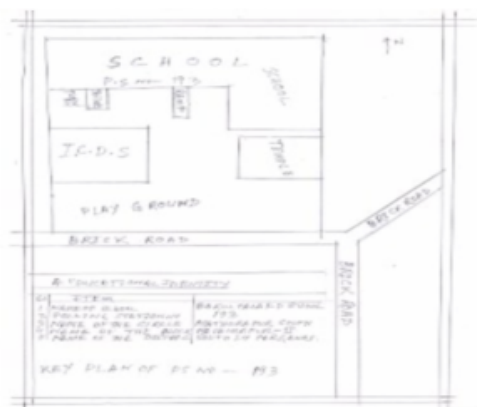

Nazri Naksha