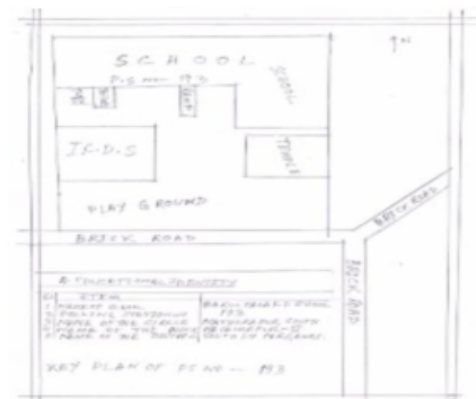

নির্বাচক নিবন্ধন আধিকারিকের স্বাক্ষর

Nazri Naksha

Google Map View

Polling Station Building Front View

Polling Station Front View

Cad View

Key MAP View

1	WB/16/123/417278	নাম : শুকদেব কয়াল পিতার নাম: বিশ্বনাথ কয়াল বাড়ির নং : n0022 বয়স : 59 লিঙ্গ : পুরুষ	ফটো উপলব্ধ	2	GQD1407972	নাম : পৌরীবালা কয়াল স্বামীর নাম: শুকদেব কয়াল বাড়ির নং : n0022 বয়স : 45 লিঙ্গ : মহিলা	ফটো উপলব্ধ	3	XZH2134989	নাম : কানাই কয়াল পিতার নাম: সাধন কয়াল বাড়ির নং : n0151 বয়স : 45 লিঙ্গ : পুরুষ	ফটো উপলব্ধ
4	XZH2730299	নাম : কাকদী কয়াল পিতার নাম: শুকদেব কয়াল বাড়ির নং : এন0022 বয়স : 21 লিঙ্গ : মহিলা	ফটো উপলব্ধ	5	XZH1333368	নাম : কিংকর কুরুই পিতার নাম: জ্যোতিষ কুরুই বাড়ির নং : n0023 বয়স : 39 লিঙ্গ : পুরুষ	ফটো উপলব্ধ	6	XZH2136646	নাম : মলিনা কুরুই পিতার নাম: গঙ্গাধর হালদার বাড়ির নং : নং023 বয়স : 27 লিঙ্গ : মহিলা	ফটো উপলব্ধ
7	XZH2636603	নাম : শিবানী কুরুই স্বামীর নাম: প্রসেনজিৎ কুরুই বাড়ির নং : এন0023 বয়স : 23 লিঙ্গ : মহিলা	ফটো উপলব্ধ	8	WB/16/123/417221	নাম : বিপীন কুরুই পিতার নাম: হরিপদ কুরুই বাড়ির নং : n0024 বয়স : 96 লিঙ্গ : পুরুষ	ফটো উপলব্ধ	9	GQD2744852	নাম : স্বপন কুরুই পিতার নাম: বিপিন কুরুই বাড়ির নং : n0024 বয়স : 46 লিঙ্গ : পুরুষ	ফটো উপলব্ধ
10	XZH1333376	নাম : কবিতা কুরুই স্বামীর নাম: দীপঙ্কর কুরুই বাড়ির নং : n0023 বয়স : 36 লিঙ্গ : মহিলা	ফটো উপলব্ধ	11	XZH1807494	নাম : প্রসেনজিৎ কুরুই পিতার নাম: রাজেন কুরুই বাড়ির নং : n0023 বয়স : 30 লিঙ্গ : পুরুষ	ফটো উপলব্ধ	12	XZH1807502	নাম : চিরঞ্জিৎ কুরুই মায়ের নাম: সীতা কুরুই বাড়ির নং : n0023 বয়স : 32 লিঙ্গ : পুরুষ	ফটো উপলব্ধ
13	XZH1542125	নাম : দেবব্রত কুরুই পিতার নাম: শক্তি কুরুই বাড়ির নং : n0023 বয়স : 32 লিঙ্গ : পুরুষ	ফটো উপলব্ধ	14	XZH1682905	নাম : খুমুনি কুরুই স্বামীর নাম: মহাদেব কুরুই বাড়ির নং : n0023 বয়স : 33 লিঙ্গ : মহিলা	ফটো উপলব্ধ	15	XZH1682632	নাম : মহাদেব কুরুই পিতার নাম: রাজেন কুরুই বাড়ির নং : n0023 বয়স : 35 লিঙ্গ : পুরুষ	ফটো উপলব্ধ
16	XZH1542133	নাম : রাসমনী কুরুই স্বামীর নাম: তপন কুরুই বাড়ির নং : n0023 বয়স : 35 লিঙ্গ : মহিলা	ফটো উপলব্ধ	17	XZH1333301	নাম : মালতী কুরুই স্বামীর নাম: অমর কুরুই বাড়ির নং : n0023 বয়স : 36 লিঙ্গ : মহিলা	ফটো উপলব্ধ	18	GQD1407253	নাম : অমর কুরুই পিতার নাম: ক্ষিতিষ কুরুই বাড়ির নং : n0023 বয়স : 46 লিঙ্গ : পুরুষ	ফটো উপলব্ধ
19	GQD2744886	নাম : দীপঙ্কর কুরুই মায়ের নাম: তপতী কুরুই বাড়ির নং : n0023 বয়স : 46 লিঙ্গ : পুরুষ	ফটো উপলব্ধ	20	WB/16/123/417025	নাম : চন্দনা কুরুই স্বামীর নাম: ভক্ত কুরুই বাড়ির নং : n0023 বয়স : 53 লিঙ্গ : মহিলা	ফটো উপলব্ধ	21	WB/16/123/417316	নাম : মানু বালা কুরুই স্বামীর নাম: শক্তি ধর কুরুই বাড়ির নং : n0023 বয়স : 49 লিঙ্গ : মহিলা	ফটো উপলব্ধ
22	WB/16/123/417315	নাম : শক্তি ধর কুরুই পিতার নাম: শুধা কুরুই বাড়ির নং : n0023 বয়স : 53 লিঙ্গ : পুরুষ	ফটো উপলব্ধ	23	XZH2675775	নাম : তপতী কুরুই স্বামীর নাম: জ্যোতীষ কুরুই বাড়ির নং : n0023 বয়স : 71 লিঙ্গ : মহিলা	ফটো উপলব্ধ	24	WB/16/123/417030	নাম : ভানুমতী কুরুই স্বামীর নাম: ক্ষিতিষ কুরুই বাড়ির নং : n0023 বয়স : 81 লিঙ্গ : মহিলা	ফটো উপলব্ধ
25	WB/16/123/417051	নাম : ক্ষিতিষ কুরুই পিতার নাম: শুধা কুরুই বাড়ির নং : n0023 বয়স : 86 লিঙ্গ : পুরুষ	ফটো উপলব্ধ	26	GQD2744860	নাম : চাঁপারানী কুরুই স্বামীর নাম: স্বপন কুরুই বাড়ির নং : n0024 বয়স : 43 লিঙ্গ : মহিলা	ফটো উপলব্ধ	27	XZH2785434	নাম : গুণসত্ত কুরুই পিতার নাম: অমর কুরুই বাড়ির নং : এন0023 বয়স : 20 লিঙ্গ : পুরুষ	ফটো উপলব্ধ
28	XZH1807536	নাম : শুকদেব কুরুই মায়ের নাম: চন্দনা কুরুই বাড়ির নং : n0025 বয়স : 32 লিঙ্গ : পুরুষ	ফটো উপলব্ধ	29	XZH1542059	নাম : গিয়াসউদ্দিন খাঁন পিতার নাম: সিরাজ আলি খাঁন বাড়ির নং : n0025 বয়স : 32 লিঙ্গ : পুরুষ	ফটো উপলব্ধ	30	XZH2540763	নাম : সিরাজ আলি খান পিতার নাম: আজিজ খাঁ বাড়ির নং : n0025 বয়স : 63 লিঙ্গ : পুরুষ	ফটো উপলব্ধ