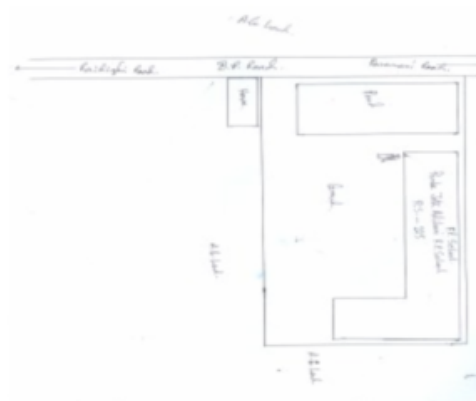

নির্বাচক নিবন্ধন আধিকারিকের স্বাক্ষর

Nazri Naksha

Google Map View

Polling Station Building Front View

Polling Station Front View

Cad View

Key MAP View

1	GQD1775063	নাম : . . পিতার নাম: রামপদ হালদার বাড়ির নং : n0028 বয়স : 63 লিঙ্গ : পুরুষ	ফটো উপলব্ধ	2	GQD1775071	নাম : প্রতিমা হালদার স্বামীর নাম: পঞ্চরাম হালদার বাড়ির নং : n0028 বয়স : 56 লিঙ্গ : মহিলা	ফটো উপলব্ধ	3	XZH1683929	নাম : সুদীপ মুদি মায়ের নাম: আশ্পনা মুদি বাড়ির নং : n0028 বয়স : 35 লিঙ্গ : পুরুষ	ফটো উপলব্ধ
4	RUL1763325	নাম : বিনোতা মুদি স্বামীর নাম: সুদীপ মুদি বাড়ির নং : n0028 বয়স : 30 লিঙ্গ : মহিলা	ফটো উপলব্ধ	5	XZH2386548	নাম : দেবকুমার হালদার পিতার নাম: পঞ্চরাম হালদার বাড়ির নং : N0028 বয়স : 24 লিঙ্গ : পুরুষ	ফটো উপলব্ধ	6	XZH2100212	নাম : বকুল কর্মকার পিতার নাম: হিমাংশু কর্মকার বাড়ির নং : n0179 বয়স : 27 লিঙ্গ : পুরুষ	ফটো উপলব্ধ
7	XZH2148641	নাম : মুকুল কর্মকার পিতার নাম: সুধাংশু কর্মকার বাড়ির নং : n0378 বয়স : 26 লিঙ্গ : পুরুষ	ফটো উপলব্ধ	8	GQD2752962	নাম : সীতাংশু কর্মকার পিতার নাম: সুকুমার কর্মকার বাড়ির নং : n0237 বয়স : 46 লিঙ্গ : পুরুষ	ফটো উপলব্ধ	9	XZH2675817	নাম : বেহুলা কর্মকার স্বামীর নাম: সুকুমার কর্মকার বাড়ির নং : n0233 বয়স : 79 লিঙ্গ : মহিলা	ফটো উপলব্ধ
10	WB/16/123/438572	নাম : সুধাংশু কর্মকার পিতার নাম: সুকুমার কর্মকার বাড়ির নং : n0232 বয়স : 49 লিঙ্গ : পুরুষ	ফটো উপলব্ধ	11	GQD1774397	নাম : রাখী কর্মকার স্বামীর নাম: সুধাংশু কর্মকার বাড়ির নং : n0231 বয়স : 47 লিঙ্গ : মহিলা	ফটো উপলব্ধ	12	GQD2755213	নাম : শঙ্করী কর্মকার স্বামীর নাম: সীতাংশু কর্মকার বাড়ির নং : n0230 বয়স : 41 লিঙ্গ : মহিলা	ফটো উপলব্ধ
13	WB/16/123/438323	নাম : হিমাংশু কর্মকার পিতার নাম: সুকুমার কর্মকার বাড়ির নং : n0179 বয়স : 51 লিঙ্গ : পুরুষ	ফটো উপলব্ধ	14	GQD1774413	নাম : সীতারানী কর্মকার স্বামীর নাম: হিমাংশু কর্মকার বাড়ির নং : n0172 বয়স : 48 লিঙ্গ : মহিলা	ফটো উপলব্ধ	15	XZH2635183	নাম : মানস কর্মকার পিতার নাম: সুধাংশু কর্মকার বাড়ির নং : এন0232 বয়স : 22 লিঙ্গ : পুরুষ	ফটো উপলব্ধ
16	XZH2635209	নাম : সুপ্রিয় কর্মকার পিতার নাম: সীতাংশু কর্মকার বাড়ির নং : এন0237 বয়স : 22 লিঙ্গ : পুরুষ	ফটো উপলব্ধ	17	XZH2541126	নাম : তপতী মন্ডল স্বামীর নাম: উৎপল মন্ডল বাড়ির নং : এন0049 বয়স : 26 লিঙ্গ : মহিলা	ফটো উপলব্ধ	18	XZH1542596	নাম : রেজাউল খাঁ পিতার নাম: ইসমাইল খাঁ বাড়ির নং : n0084 বয়স : 32 লিঙ্গ : পুরুষ	ফটো উপলব্ধ
19	XZH1808187	নাম : আঞ্জুয়ারা খাঁ স্বামীর নাম: ফিরোজ খাঁ বাড়ির নং : n0159 বয়স : 33 লিঙ্গ : মহিলা	ফটো উপলব্ধ	20	XZH1542711	নাম : ফিরোজ খাঁ পিতার নাম: আক্কাচ খাঁ বাড়ির নং : n0159 বয়স : 33 লিঙ্গ : পুরুষ	ফটো উপলব্ধ	21	XZH1683606	নাম : মমতাজ খাঁ স্বামীর নাম: রেজাউল খাঁ বাড়ির নং : n0084 বয়স : 33 লিঙ্গ : মহিলা	ফটো উপলব্ধ
22	XZH1683689	নাম : সাহানা খাঁ স্বামীর নাম: রহিম খাঁ বাড়ির নং : n0047 বয়স : 32 লিঙ্গ : মহিলা	ফটো উপলব্ধ	23	XZH1895390	নাম : বিশুজিৎ মণ্ডল পিতার নাম: সহদেব মণ্ডল বাড়ির নং : n0047 বয়স : 30 লিঙ্গ : পুরুষ	ফটো উপলব্ধ	24	XZH1542901	নাম : চিরঞ্জিত মণ্ডল পিতার নাম: সহদেব মণ্ডল বাড়ির নং : n0047 বয়স : 33 লিঙ্গ : পুরুষ	ফটো উপলব্ধ
25	XZH1542984	নাম : অসিমা মণ্ডল স্বামীর নাম: কার্তিক মণ্ডল বাড়ির নং : n0047 বয়স : 33 লিঙ্গ : মহিলা	ফটো উপলব্ধ	26	GQD3051430	নাম : কার্তিক মণ্ডল পিতার নাম: সহদেব মণ্ডল বাড়ির নং : n0047 বয়স : 39 লিঙ্গ : পুরুষ	ফটো উপলব্ধ	27	WB/16/123/438747	নাম : মিনতী মন্ডল স্বামীর নাম: সহদেব মন্ডল বাড়ির নং : n0047 বয়স : 57 লিঙ্গ : মহিলা	ফটো উপলব্ধ
28	WB/16/123/438802	নাম : সহদেব মন্ডল পিতার নাম: যামিনী মন্ডল বাড়ির নং : n0047 বয়স : 60 লিঙ্গ : পুরুষ	ফটো উপলব্ধ	29	WB/16/123/414476	নাম : আসুরা বিবি খাঁ স্বামীর নাম: আক্কাচ খাঁ বাড়ির নং : n0047 বয়স : 51 লিঙ্গ : মহিলা	ফটো উপলব্ধ	30	WB/16/123/414431	নাম : আক্কাচ খাঁ পিতার নাম: মোহাম্মদ খাঁ বাড়ির নং : n0047 বয়স : 59 লিঙ্গ : পুরুষ	ফটো উপলব্ধ