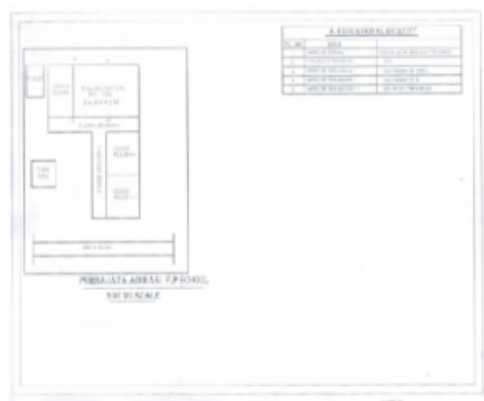

নির্বাচক নিবন্ধন আধিকারিকের স্বাক্ষর

Nazri Naksha

Google Map View

Polling Station Building Front View

Polling Station Front View

Cad View

Key MAP View

1	GQD1775063	নাম : . . পিতার নাম: রামপদ হালদার বাড়ির নং : n0028 বয়স : 63 লিঙ্গ : পুরুষ	ফটো উপলব্ধ	2	GQD1775071	নাম : প্রতিমা হালদার স্বামীর নাম: পঞ্চরাম হালদার বাড়ির নং : n0028 বয়স : 56 লিঙ্গ : মহিলা	ফটো উপলব্ধ	3	XZH1683929	নাম : সুদীপ মুদি মায়ের নাম: আশ্পনা মুদি বাড়ির নং : n0028 বয়স : 35 লিঙ্গ : পুরুষ	ফটো উপলব্ধ
4	RUL1763325	নাম : বিনোতা মুদি স্বামীর নাম: সুদীপ মুদি বাড়ির নং : n0028 বয়স : 30 লিঙ্গ : মহিলা	ফটো উপলব্ধ	5	XZH2386548	নাম : দেবকুমার হালদার পিতার নাম: পঞ্চরাম হালদার বাড়ির নং : N0028 বয়স : 24 লিঙ্গ : পুরুষ	ফটো উপলব্ধ	6	XZH2100212	নাম : বকুল কর্মকার পিতার নাম: হিমাংশু কর্মকার বাড়ির নং : n0179 বয়স : 27 লিঙ্গ : পুরুষ	ফটো উপলব্ধ
7	XZH2148641	নাম : মুকুল কর্মকার পিতার নাম: সুধাংশু কর্মকার বাড়ির নং : n0378 বয়স : 26 লিঙ্গ : পুরুষ	ফটো উপলব্ধ	8	GQD2752962	নাম : সীতাংশু কর্মকার পিতার নাম: সুকুমার কর্মকার বাড়ির নং : n0237 বয়স : 46 লিঙ্গ : পুরুষ	ফটো উপলব্ধ	9	XZH2675817	নাম : বেহুলা কর্মকার স্বামীর নাম: সুকুমার কর্মকার বাড়ির নং : n0233 বয়স : 79 লিঙ্গ : মহিলা	ফটো উপলব্ধ
10	WB/16/123/438572	নাম : সুধাংশু কর্মকার পিতার নাম: সুকুমার কর্মকার বাড়ির নং : n0232 বয়স : 49 লিঙ্গ : পুরুষ	ফটো উপলব্ধ	11	GQD1774397	নাম : রাখী কর্মকার স্বামীর নাম: সুধাংশু কর্মকার বাড়ির নং : n0231 বয়স : 47 লিঙ্গ : মহিলা	ফটো উপলব্ধ	12	GQD2755213	নাম : শঙ্করী কর্মকার স্বামীর নাম: সীতাংশু কর্মকার বাড়ির নং : n0230 বয়স : 41 লিঙ্গ : মহিলা	ফটো উপলব্ধ
13	WB/16/123/438323	নাম : হিমাংশু কর্মকার পিতার নাম: সুকুমার কর্মকার বাড়ির নং : n0179 বয়স : 51 লিঙ্গ : পুরুষ	ফটো উপলব্ধ	14	GQD1774413	নাম : সীতারানী কর্মকার স্বামীর নাম: হিমাংশু কর্মকার বাড়ির নং : n0172 বয়স : 48 লিঙ্গ : মহিলা	ফটো উপলব্ধ	15	XZH2635183	নাম : মানস কর্মকার পিতার নাম: সুধাংশু কর্মকার বাড়ির নং : এন0232 বয়স : 22 লিঙ্গ : পুরুষ	ফটো উপলব্ধ
16	XZH2635209	নাম : সুপ্রিয় কর্মকার পিতার নাম: সীতাংশু কর্মকার বাড়ির নং : এন0237 বয়স : 22 লিঙ্গ : পুরুষ	ফটো উপলব্ধ	17	XZH2541126	নাম : তপতী মন্ডল স্বামীর নাম: উৎপল মন্ডল বাড়ির নং : এন0049 বয়স : 26 লিঙ্গ : মহিলা	ফটো উপলব্ধ	18	XZH1542596	নাম : রেজাউল খাঁ পিতার নাম: ইসমাইল খাঁ বাড়ির নং : n0084 বয়স : 32 লিঙ্গ : পুরুষ	ফটো উপলব্ধ
19	XZH1808187	নাম : আঞ্জুয়ারা খাঁ স্বামীর নাম: ফিরোজ খাঁ বাড়ির নং : n0159 বয়স : 33 লিঙ্গ : মহিলা	ফটো উপলব্ধ	20	XZH1542711	নাম : ফিরোজ খাঁ পিতার নাম: আক্কাচ খাঁ বাড়ির নং : n0159 বয়স : 33 লিঙ্গ : পুরুষ	ফটো উপলব্ধ	21	XZH1683606	নাম : মমতাজ খাঁ স্বামীর নাম: রেজাউল খাঁ বাড়ির নং : n0084 বয়স : 33 লিঙ্গ : মহিলা	ফটো উপলব্ধ
22	XZH1683689	নাম : সাহানা খাঁ স্বামীর নাম: রহিম খাঁ বাড়ির নং : n0047 বয়স : 32 লিঙ্গ : মহিলা	ফটো উপলব্ধ	23	XZH1895390	নাম : বিশুজিৎ মণ্ডল পিতার নাম: সহদেব মণ্ডল বাড়ির নং : n0047 বয়স : 30 লিঙ্গ : পুরুষ	ফটো উপলব্ধ	24	XZH1542901	নাম : চিরঞ্জিত মণ্ডল পিতার নাম: সহদেব মণ্ডল বাড়ির নং : n0047 বয়স : 33 লিঙ্গ : পুরুষ	ফটো উপলব্ধ
25	XZH1542984	নাম : অসিমা মণ্ডল স্বামীর নাম: কার্তিক মণ্ডল বাড়ির নং : n0047 বয়স : 33 লিঙ্গ : মহিলা	ফটো উপলব্ধ	26	GQD3051430	নাম : কার্তিক মণ্ডল পিতার নাম: সহদেব মণ্ডল বাড়ির নং : n0047 বয়স : 39 লিঙ্গ : পুরুষ	ফটো উপলব্ধ	27	WB/16/123/438747	নাম : মিনতী মন্ডল স্বামীর নাম: সহদেব মন্ডল বাড়ির নং : n0047 বয়স : 57 লিঙ্গ : মহিলা	ফটো উপলব্ধ
28	WB/16/123/438802	নাম : সহদেব মন্ডল পিতার নাম: যামিনী মন্ডল বাড়ির নং : n0047 বয়স : 60 লিঙ্গ : পুরুষ	ফটো উপলব্ধ	29	WB/16/123/414476	নাম : আসুরা বিবি খাঁ স্বামীর নাম: আক্কাচ খাঁ বাড়ির নং : n0047 বয়স : 51 লিঙ্গ : মহিলা	ফটো উপলব্ধ	30	WB/16/123/414431	নাম : আক্কাচ খাঁ পিতার নাম: মোহাম্মদ খাঁ বাড়ির নং : n0047 বয়স : 59 লিঙ্গ : পুরুষ	ফটো উপলব্ধ