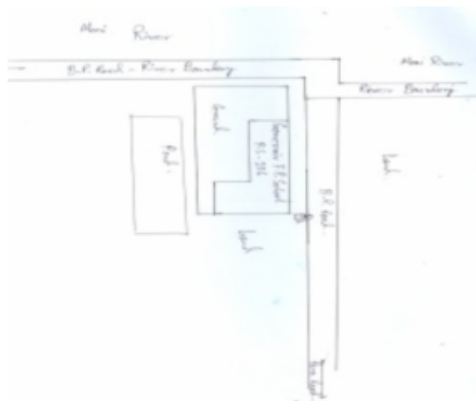

Key MAP View