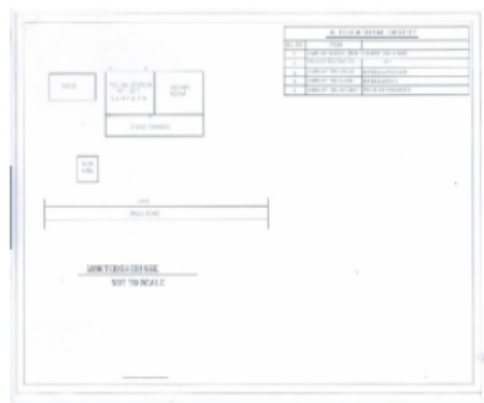

নির্বাচক নিবন্ধন আধিকারিকের স্বাক্ষর

Nazri Naksha

Google Map View

Polling Station Building Front View

Polling Station Front View

Cad View

Key MAP View

1	WB/16/123/420152	নাম : জলিল ফকির পিতার নাম: ইছা ফকির বাড়ির নং : n0158 বয়স : 53 লিঙ্গ : পুরুষ	ফটো উপলব্ধ	2	WB/16/123/420494	নাম : খাতুনবিবি স্বামীর নাম: ইছা ফকির বাড়ির নং : n0158 বয়স : 66 লিঙ্গ : মহিলা	ফটো উপলব্ধ	3	WB/16/123/421009	নাম : আহিয়াবিবি স্বামীর নাম: জলিল বাড়ির নং : n0158 বয়স : 50 লিঙ্গ : মহিলা	ফটো উপলব্ধ
4	XZH2100741	নাম : সাহেব ফকির পিতার নাম: জলিল ফকির বাড়ির নং : n0158 বয়স : 27 লিঙ্গ : পুরুষ	ফটো উপলব্ধ	5	WB/16/123/420206	নাম : ছালেমাবিবি স্বামীর নাম: ইউছুপ বাড়ির নং : n0313 বয়স : 63 লিঙ্গ : মহিলা	ফটো উপলব্ধ	6	WB/16/123/420329	নাম : পুতুল কর্মকার পিতার নাম: খগেন কর্মকার বাড়ির নং : n0360 বয়স : 53 লিঙ্গ : পুরুষ	ফটো উপলব্ধ
7	XZH2279305	নাম : আজুয়া মীর স্বামীর নাম: আরফত মীর বাড়ির নং : এন0000 বয়স : 36 লিঙ্গ : মহিলা	ফটো উপলব্ধ	8	XZH1637008	নাম : ফতেজান খাতুন স্বামীর নাম: আজিজ বাড়ির নং : এন0000 বয়স : 53 লিঙ্গ : মহিলা	ফটো উপলব্ধ	9	XZH2631828	নাম : রাখী গুলজার খাতুন পিয়াদা স্বামীর নাম: ছালাউদ্দিন পিয়াদা বাড়ির নং : এন00196 বয়স : 36 লিঙ্গ : মহিলা	ফটো উপলব্ধ
10	XZH1005487	নাম : আপতাপ গাজী পিতার নাম: মনা গাজী বাড়ির নং : এন000 বয়স : 49 লিঙ্গ : পুরুষ	ফটো উপলব্ধ	11	GQD2746097	নাম : কৃষ্ণা গিরি স্বামীর নাম: সুকুমার গিরি বাড়ির নং : n0218 বয়স : 46 লিঙ্গ : মহিলা	ফটো উপলব্ধ	12	XZH2421188	নাম : সুকুমার গিরি পিতার নাম: গৌর গিরি বাড়ির নং : n0216 বয়স : 51 লিঙ্গ : পুরুষ	ফটো উপলব্ধ
13	XZH1334390	নাম : শান্তি ঘোষ পিতার নাম: গোপাল ঘোষ বাড়ির নং : n0205 বয়স : 39 লিঙ্গ : পুরুষ	ফটো উপলব্ধ	14	XZH1334366	নাম : খোকন ঘোষ পিতার নাম: অনূপ ঘোষ বাড়ির নং : n0334 বয়স : 35 লিঙ্গ : পুরুষ	ফটো উপলব্ধ	15	XZH1334036	নাম : মল্লিকা ঘোষ স্বামীর নাম: প্রবোধ ঘোষ বাড়ির নং : n0252 বয়স : 34 লিঙ্গ : মহিলা	ফটো উপলব্ধ
16	XZH1334382	নাম : মন্দা ঘোষ স্বামীর নাম: শান্তি ঘোষ বাড়ির নং : n0217 বয়স : 36 লিঙ্গ : মহিলা	ফটো উপলব্ধ	17	XZH1684943	নাম : সূর্যকান্ত ঘোষ পিতার নাম: সন্তোষ ঘোষ বাড়ির নং : n0185 বয়স : 31 লিঙ্গ : পুরুষ	ফটো উপলব্ধ	18	XZH2004232	নাম : সুনিতা খাঁ(ঘোষ) স্বামীর নাম: অনূপ ঘোষ বাড়ির নং : n0214 বয়স : 34 লিঙ্গ : মহিলা	ফটো উপলব্ধ
19	XZH1895663	নাম : বাসুদেব ঘোষ পিতার নাম: জলধর ঘোষ বাড়ির নং : n0351 বয়স : 30 লিঙ্গ : পুরুষ	ফটো উপলব্ধ	20	XZH2279594	নাম : চন্দ্রকান্ত ঘোষ পিতার নাম: সন্তোষ ঘোষ বাড়ির নং : এন0275 বয়স : 28 লিঙ্গ : পুরুষ	ফটো উপলব্ধ	21	GQD1880483	নাম : কম্পনা ঘোষ স্বামীর নাম: সমীর ঘোষ বাড়ির নং : n0342 বয়স : 45 লিঙ্গ : মহিলা	ফটো উপলব্ধ
22	XZH1443290	নাম : কার্তিক ঘোষ পিতার নাম: সুকুমার ঘোষ বাড়ির নং : n0354 বয়স : 35 লিঙ্গ : পুরুষ	ফটো উপলব্ধ	23	XZH1207570	নাম : দেব্যানী ঘোষ স্বামীর নাম: প্রবীর ঘোষ বাড়ির নং : n0340 বয়স : 36 লিঙ্গ : মহিলা	ফটো উপলব্ধ	24	WB/16/123/420725	নাম : কাদুবালা ঘোষ স্বামীর নাম: কানাই ঘোষ বাড়ির নং : n0343 বয়স : 61 লিঙ্গ : মহিলা	ফটো উপলব্ধ
25	WB/16/123/420723	নাম : অসিমা ঘোষ স্বামীর নাম: ভীষ্মদেব ঘোষ বাড়ির নং : n0350 বয়স : 49 লিঙ্গ : মহিলা	ফটো উপলব্ধ	26	WB/16/123/420930	নাম : নিমাই ঘোষ পিতার নাম: মহাদেব ঘোষ বাড়ির নং : n0355 বয়স : 56 লিঙ্গ : পুরুষ	ফটো উপলব্ধ	27	WB/16/123/420365	নাম : সমীর ঘোষ পিতার নাম: কানাই ঘোষ বাড়ির নং : n0349 বয়স : 53 লিঙ্গ : পুরুষ	ফটো উপলব্ধ
28	WB/16/123/420110	নাম : ভীষ্মদেব ঘোষ পিতার নাম: সুভাষ ঘোষ বাড়ির নং : n0339 বয়স : 56 লিঙ্গ : পুরুষ	ফটো উপলব্ধ	29	GQD2746550	নাম : আল্পনা ঘোষ স্বামীর নাম: রবিন ঘোষ বাড়ির নং : n0291 বয়স : 45 লিঙ্গ : মহিলা	ফটো উপলব্ধ	30	GQD2746436	নাম : চম্পা ঘোষ স্বামীর নাম: নিমাই ঘোষ বাড়ির নং : n0356 বয়স : 45 লিঙ্গ : মহিলা	ফটো উপলব্ধ