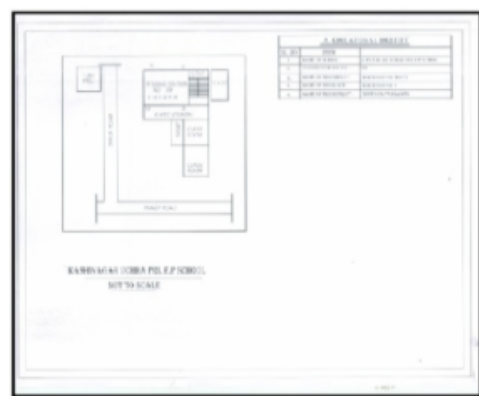

নির্বাচক নিবন্ধন আধিকারিকের স্বাক্ষর

Nazri Naksha

Google Map View

Polling Station Building Front View

Polling Station Front View

Cad View

Key MAP View

1	XZH2005759	নাম : শিবানী কয়াল(হালদার) স্বামীর নাম: সুভাষ কয়াল বাড়ির নং : n0119 বয়স : 30 লিঙ্গ : মহিলা	ফটো উপলব্ধ	2	WB/16/123/435113	নাম : প্রতিমা কয়াল স্বামীর নাম: মানিক কয়াল বাড়ির নং : n0321 বয়স : 53 লিঙ্গ : মহিলা	ফটো উপলব্ধ	3	XZH1544972	নাম : স্বপন কয়াল পিতার নাম: মানিক কয়াল বাড়ির নং : n0120 বয়স : 36 লিঙ্গ : পুরুষ	ফটো উপলব্ধ
4	XZH1545094	নাম : সুভাষ কয়াল পিতার নাম: অনিল কয়াল বাড়ির নং : n0119 বয়স : 33 লিঙ্গ : পুরুষ	ফটো উপলব্ধ	5	WB/16/123/435407	নাম : অনিল কয়াল পিতার নাম: সুষ্টিধর কয়াল বাড়ির নং : n0327 বয়স : 71 লিঙ্গ : পুরুষ	ফটো উপলব্ধ	6	WB/16/123/435288	নাম : সন্ধ্যা কয়াল স্বামীর নাম: অনিল কয়াল বাড়ির নং : n0326 বয়স : 66 লিঙ্গ : মহিলা	ফটো উপলব্ধ
7	WB/16/123/435259	নাম : মানিক কয়াল পিতার নাম: সুষ্টিধর কয়াল বাড়ির নং : n0323 বয়স : 77 লিঙ্গ : পুরুষ	ফটো উপলব্ধ	8	XZH2544559	নাম : সুষমা কয়াল স্বামীর নাম: স্বপন কয়াল বাড়ির নং : নং120 বয়স : 23 লিঙ্গ : মহিলা	ফটো উপলব্ধ	9	XZH1686831	নাম : নিবাস কয়াল পিতার নাম: অনিল কয়াল বাড়ির নং : n0243 বয়স : 34 লিঙ্গ : পুরুষ	ফটো উপলব্ধ
10	XZH1686609	নাম : স্বদেশ কয়াল পিতার নাম: মানিক কয়াল বাড়ির নং : n0243 বয়স : 33 লিঙ্গ : পুরুষ	ফটো উপলব্ধ	11	GQD0719146	নাম : জঞ্জালী ঘরামী স্বামীর নাম: হারান ঘরামী বাড়ির নং : n0319 বয়স : 59 লিঙ্গ : মহিলা	ফটো উপলব্ধ	12	WB/16/123/435018	নাম : একাদশী ঘরামী স্বামীর নাম: ভীম ঘরামী বাড়ির নং : n0320 বয়স : 60 লিঙ্গ : মহিলা	ফটো উপলব্ধ
13	XZH1686427	নাম : ইন্দু ঘরামী স্বামীর নাম: কার্তিক ঘরামী বাড়ির নং : n0174 বয়স : 61 লিঙ্গ : মহিলা	ফটো উপলব্ধ	14	XZH1686419	নাম : রবি ঘরামী পিতার নাম: কার্তিক ঘরামী বাড়ির নং : n0174 বয়স : 44 লিঙ্গ : পুরুষ	ফটো উপলব্ধ	15	XZH1922343	নাম : প্রসেনজিৎ ঘরামী পিতার নাম: ভীম ঘরামী বাড়ির নং : n0318 বয়স : 30 লিঙ্গ : পুরুষ	ফটো উপলব্ধ
16	WB/16/123/435020	নাম : ভীম ঘরামী পিতার নাম: হারান ঘরামী বাড়ির নং : n0318 বয়স : 62 লিঙ্গ : পুরুষ	ফটো উপলব্ধ	17	XZH2180826	নাম : আদিত্য চক্রবর্তী পিতার নাম: উমাপ্রসাদ চক্রবর্তী বাড়ির নং : n0405 বয়স : 26 লিঙ্গ : পুরুষ	ফটো উপলব্ধ	18	XZH2280147	নাম : অর্ধেন্দু দাস পিতার নাম: তপন দাস বাড়ির নং : এন000120 বয়স : 26 লিঙ্গ : পুরুষ	ফটো উপলব্ধ
19	XZH2544575	নাম : অগ্নিশিখা পাত্র স্বামীর নাম: প্রণব পাত্র বাড়ির নং : নং036 বয়স : 23 লিঙ্গ : মহিলা	ফটো উপলব্ধ	20	XZH2101707	নাম : লতা পাত্র স্বামীর নাম: রবীন পাএ বাড়ির নং : n0036 বয়স : 27 লিঙ্গ : মহিলা	ফটো উপলব্ধ	21	WB/16/123/435453	নাম : কাশীনাথ পাত্র পিতার নাম: সুন্দর পাত্র বাড়ির নং : n0034 বয়স : 63 লিঙ্গ : পুরুষ	ফটো উপলব্ধ
22	WB/16/123/435144	নাম : মালতী পাত্র স্বামীর নাম: কাশীনাথ পাত্র বাড়ির নং : n0034 বয়স : 56 লিঙ্গ : মহিলা	ফটো উপলব্ধ	23	XZH1810480	নাম : চুইল পাত্র পিতার নাম: কাশীনাথ পাত্র বাড়ির নং : n0034 বয়স : 31 লিঙ্গ : পুরুষ	ফটো উপলব্ধ	24	WB/16/123/435436	নাম : সনাতন পাত্র পিতার নাম: সুন্দর পাত্র বাড়ির নং : n0035 বয়স : 71 লিঙ্গ : পুরুষ	ফটো উপলব্ধ
25	GQD2422947	নাম : দিলীপ পাত্র পিতার নাম: সনাতন পাত্র বাড়ির নং : n0035 বয়স : 45 লিঙ্গ : পুরুষ	ফটো উপলব্ধ	26	GQD2748358	নাম : মিনতী পাত্র স্বামীর নাম: দিলীপ পাত্র বাড়ির নং : n0035 বয়স : 41 লিঙ্গ : মহিলা	ফটো উপলব্ধ	27	GQD3140761	নাম : প্রদীপ পাত্র পিতার নাম: সনাতন পাত্র বাড়ির নং : n0035 বয়স : 37 লিঙ্গ : পুরুষ	ফটো উপলব্ধ
28	XZH1896349	নাম : দ্রৌপদী পাত্র স্বামীর নাম: প্রদীপ পাত্র বাড়ির নং : n0035 বয়স : 37 লিঙ্গ : মহিলা	ফটো উপলব্ধ	29	XZH2800050	নাম : সন্ধ্যা পাত্র পিতার নাম: দিলীপ পাত্র বাড়ির নং : এন0035 বয়স : 20 লিঙ্গ : পুরুষ	ফটো উপলব্ধ	30	WB/16/123/435536	নাম : তুলসী পাত্র পিতার নাম: সুন্দর পাত্র বাড়ির নং : n0036 বয়স : 59 লিঙ্গ : পুরুষ	ফটো উপলব্ধ