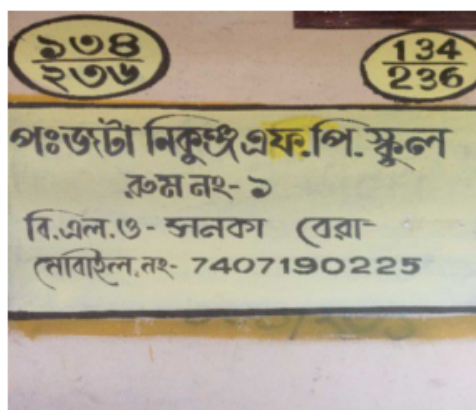

নির্বাচক নিবন্ধন আধিকারিকের স্বাক্ষর

Nazri Naksha

Google Map View

Polling Station Building Front View

Polling Station Front View

Cad View

Key MAP View

1	WB/16/123/444578	নাম : চন্দন আচার্য পিতার নাম: শশধর আচার্য বাড়ির নং : n0018 বয়স : 55 লিঙ্গ : পুরুষ	ফটো উপলব্ধ	2	WB/16/123/444483	নাম : কবিতা আচার্য স্বামীর নাম: চন্দন আচার্য বাড়ির নং : n0018 বয়স : 50 লিঙ্গ : মহিলা	ফটো উপলব্ধ	3	GQD2756864	নাম : নন্দন আচার্য পিতার নাম: শশধর আচার্য বাড়ির নং : n0018 বয়স : 42 লিঙ্গ : পুরুষ	ফটো উপলব্ধ
4	GQD2758134	নাম : পূর্ণিমা আচার্য স্বামীর নাম: নন্দন আচার্য বাড়ির নং : n0018 বয়স : 41 লিঙ্গ : মহিলা	ফটো উপলব্ধ	5	XZH0943977	নাম : জয়ন্ত তাঁতী পিতার নাম: বিজয়কৃষ্ণ তাঁতী বাড়ির নং : n0018 বয়স : 51 লিঙ্গ : পুরুষ	ফটো উপলব্ধ	6	XZH0943985	নাম : সুনীতা তাঁতী স্বামীর নাম: জয়ন্ত তাঁতী বাড়ির নং : n0018 বয়স : 43 লিঙ্গ : মহিলা	ফটো উপলব্ধ
7	XZH2628741	নাম : বিশ্বনাথ আচার্য পিতার নাম: শশধর আচার্য বাড়ির নং : এন0018 বয়স : 25 লিঙ্গ : পুরুষ	ফটো উপলব্ধ	8	XZH2828986	নাম : তন্ময় আচার্য পিতার নাম: নন্দন আচার্য বাড়ির নং : এন0018 বয়স : 21 লিঙ্গ : পুরুষ	ফটো উপলব্ধ	9	XZH2629046	নাম : বিপ্লব কয়াল পিতার নাম: নারায়ণ কয়াল বাড়ির নং : এন000 বয়স : 22 লিঙ্গ : পুরুষ	ফটো উপলব্ধ
10	XZH2433704	নাম : নতুরাম কয়াল পিতার নাম: নারায়ণ কয়াল বাড়ির নং : n0072 বয়স : 67 লিঙ্গ : পুরুষ	ফটো উপলব্ধ	11	GQD2756872	নাম : নারায়ণ কয়াল পিতার নাম: রবীন্দ্রনাথ কয়াল বাড়ির নং : n0051 বয়স : 45 লিঙ্গ : পুরুষ	ফটো উপলব্ধ	12	GQD3052974	নাম : ছায়ারানী কয়াল স্বামীর নাম: নারায়ণ কয়াল বাড়ির নং : n0051 বয়স : 41 লিঙ্গ : মহিলা	ফটো উপলব্ধ
13	XZH0944009	নাম : ভীম কয়াল পিতার নাম: নতুরাম কয়াল বাড়ির নং : n0072 বয়স : 38 লিঙ্গ : পুরুষ	ফটো উপলব্ধ	14	WB/16/123/444126	নাম : কান্তিক কাঁসারী পিতার নাম: ভীম কাঁসারী বাড়ির নং : n0004 বয়স : 66 লিঙ্গ : পুরুষ	ফটো উপলব্ধ	15	GQD2894426	নাম : আনন্দ কাঁসারী পিতার নাম: কান্তিক কাঁসারী বাড়ির নং : n0004 বয়স : 44 লিঙ্গ : পুরুষ	ফটো উপলব্ধ
16	GQD3052826	নাম : সীতারানী কাঁসারী স্বামীর নাম: আনন্দ কাঁসারী বাড়ির নং : n0004 বয়স : 40 লিঙ্গ : মহিলা	ফটো উপলব্ধ	17	WB/16/123/444196	নাম : দিলীপ কাঁসারী পিতার নাম: ভীম কাঁসারী বাড়ির নং : n0005 বয়স : 53 লিঙ্গ : পুরুষ	ফটো উপলব্ধ	18	WB/16/123/444083	নাম : সনকা কাঁসারী স্বামীর নাম: দিলীপ কাঁসারী বাড়ির নং : n0005 বয়স : 50 লিঙ্গ : মহিলা	ফটো উপলব্ধ
19	WB/16/123/444509	নাম : কর্ন কাঁসারী পিতার নাম: ভীম কাঁসারী বাড়ির নং : n0006 বয়স : 56 লিঙ্গ : পুরুষ	ফটো উপলব্ধ	20	GQD1413442	নাম : রীনা কাঁসারী স্বামীর নাম: কর্ন কাঁসারী বাড়ির নং : n0006 বয়স : 46 লিঙ্গ : মহিলা	ফটো উপলব্ধ	21	XZH2675932	নাম : উত্তম কাঁসারী পিতার নাম: ভীম কাঁসারী বাড়ির নং : n0007 বয়স : 59 লিঙ্গ : পুরুষ	ফটো উপলব্ধ
22	WB/16/123/444082	নাম : শোভা কাঁসারী স্বামীর নাম: উত্তম কাঁসারী বাড়ির নং : n0007 বয়স : 53 লিঙ্গ : মহিলা	ফটো উপলব্ধ	23	GQD3052875	নাম : গোকুল কাঁসারী পিতার নাম: উত্তম কাঁসারী বাড়ির নং : n0007 বয়স : 41 লিঙ্গ : পুরুষ	ফটো উপলব্ধ	24	WB/16/123/444238	নাম : বুদ্ধিশ্বর কাঁসারী পিতার নাম: বীরেন্দ্রনাথ কাঁসারী বাড়ির নং : n0008 বয়স : 76 লিঙ্গ : পুরুষ	ফটো উপলব্ধ
25	WB/16/123/444358	নাম : ধনঞ্জয় কাঁসারী পিতার নাম: বীরেন্দ্রনাথ কাঁসারী বাড়ির নং : n0008 বয়স : 57 লিঙ্গ : পুরুষ	ফটো উপলব্ধ	26	WB/16/123/444335	নাম : অর্ণবা কাঁসারী স্বামীর নাম: ধনঞ্জয় কাঁসারী বাড়ির নং : n0008 বয়স : 53 লিঙ্গ : মহিলা	ফটো উপলব্ধ	27	WB/16/123/444028	নাম : নিধুরাম কাঁসারী পিতার নাম: অমল্য কাঁসারী বাড়ির নং : n0009 বয়স : 73 লিঙ্গ : পুরুষ	ফটো উপলব্ধ
28	WB/16/123/444309	নাম : বীণাপানী কাঁসারী স্বামীর নাম: নিধুরাম কাঁসারী বাড়ির নং : n0009 বয়স : 69 লিঙ্গ : মহিলা	ফটো উপলব্ধ	29	WB/16/123/444084	নাম : কম্পনা কাঁসারী স্বামীর নাম: কান্তিক কাঁসারী বাড়ির নং : n0009 বয়স : 61 লিঙ্গ : মহিলা	ফটো উপলব্ধ	30	WB/16/123/444428	নাম : পাঞ্চালী কাঁসারী স্বামীর নাম: সন্ন্যাসী কাঁসারী বাড়ির নং : n0011 বয়স : 64 লিঙ্গ : মহিলা	ফটো উপলব্ধ