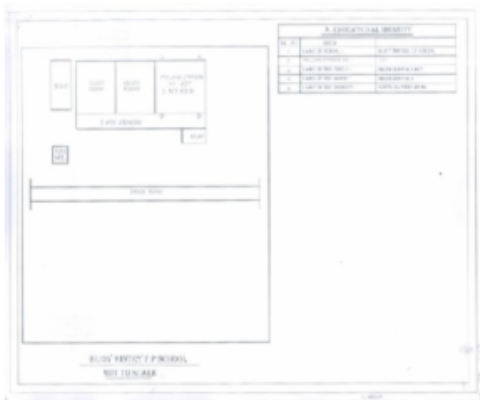

নির্বাচক নিবন্ধন আধিকারিকের স্বাক্ষর

Nazri Naksha

Google Map View

Polling Station Building Front View

Polling Station Front View

Cad View

Key MAP View

বিধানসভা নির্বাচনক্ষেত্রের নং, নাম : 134-রায়দিঘী  
ভাগ নং, নাম : 1-ডাক্তারের ঘেরী উত্তর