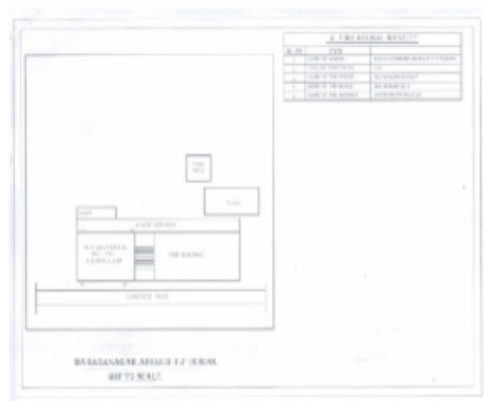

নির্বাচক নিবন্ধন আধিকারিকের স্বাক্ষর

Nazri Naksha

Google Map View

Polling Station Building Front View

Polling Station Front View

Cad View

Key MAP View

1	WB/16/123/594482	নাম : দিলীপ পাল পিতার নাম: হিমংগু পাল বাড়ির নং : n0107 বয়স : 60 লিঙ্গ : পুরুষ	ফটো উপলব্ধ	2	WB/16/123/594574	নাম : দীপক পাল পিতার নাম: হিমংগু পাল বাড়ির নং : n0107 বয়স : 54 লিঙ্গ : পুরুষ	ফটো উপলব্ধ	3	WB/16/123/594576	নাম : জহর পাল পিতার নাম: হিমংগু পাল বাড়ির নং : n0107 বয়স : 52 লিঙ্গ : পুরুষ	ফটো উপলব্ধ
4	XZH1341692	নাম : শংকর পিতার নাম: দেবেন সামন্ত বাড়ির নং : - বয়স : 71 লিঙ্গ : পুরুষ	ফটো উপলব্ধ	5	XZH2264810	নাম : নিমাই বেরা পিতার নাম: অনন্ত বেরা বাড়ির নং : এন0000 বয়স : 25 লিঙ্গ : পুরুষ	ফটো উপলব্ধ	6	XZH2265445	নাম : প্রতিমা মন্ডল ভূঞা স্বামীর নাম: সনৎ ভূঞা বাড়ির নং : এন0000 বয়স : 28 লিঙ্গ : মহিলা	ফটো উপলব্ধ
7	XZH1828052	নাম : সুমিতা দাস পিতার নাম: কানাইলাল দাস বাড়ির নং : এন0000 বয়স : 30 লিঙ্গ : মহিলা	ফটো উপলব্ধ	8	XZH1708593	নাম : সম্পা খুঁটিয়া প্রধান স্বামীর নাম: বিপ্লব খুঁটিয়া বাড়ির নং : N0000 বয়স : 33 লিঙ্গ : মহিলা	ফটো উপলব্ধ	9	XZH2264430	নাম : শ্রাবন্তী বর্মন জানা স্বামীর নাম: স্বপন জানা বাড়ির নং : এন0000 বয়স : 26 লিঙ্গ : মহিলা	ফটো উপলব্ধ
10	XZH2264521	নাম : পৃথ্বরাজ ভাণ্ডারী পিতার নাম: জগন্নাথ ভাণ্ডারী বাড়ির নং : এন0000 বয়স : 27 লিঙ্গ : পুরুষ	ফটো উপলব্ধ	11	XZH2264547	নাম : দেবরাজ ভাণ্ডারী পিতার নাম: জগন্নাথ ভাণ্ডারী বাড়ির নং : এন0000 বয়স : 25 লিঙ্গ : পুরুষ	ফটো উপলব্ধ	12	XZH2264588	নাম : রাজা প্রধান পিতার নাম: গোষ্ঠি প্রধান বাড়ির নং : এন0000 বয়স : 26 লিঙ্গ : পুরুষ	ফটো উপলব্ধ
13	XZH2264729	নাম : অসিত গিরি পিতার নাম: অবন্তী গিরি বাড়ির নং : এন0000 বয়স : 25 লিঙ্গ : পুরুষ	ফটো উপলব্ধ	14	XZH2264786	নাম : দীপকর মাইতি পিতার নাম: কমলেশ মাইতি বাড়ির নং : এন0000 বয়স : 25 লিঙ্গ : পুরুষ	ফটো উপলব্ধ	15	XZH2264976	নাম : নীলিমা গিরি পিতার নাম: বিজয় গিরি বাড়ির নং : এন0000 বয়স : 27 লিঙ্গ : মহিলা	ফটো উপলব্ধ
16	XZH2265015	নাম : বলরাম সাউ পিতার নাম: শ্রীহরি সাউ বাড়ির নং : এন0000 বয়স : 25 লিঙ্গ : পুরুষ	ফটো উপলব্ধ	17	XZH2265080	নাম : শিব শঙ্কর জানা পিতার নাম: সুধীর জানা বাড়ির নং : এন0000 বয়স : 26 লিঙ্গ : পুরুষ	ফটো উপলব্ধ	18	XZH2265213	নাম : শ্রাবন্তী জানা পিতার নাম: মহাদেব জানা বাড়ির নং : এন0000 বয়স : 23 লিঙ্গ : মহিলা	ফটো উপলব্ধ
19	XZH2406957	নাম : শুভদীপ আচার্য্য পিতার নাম: দেবশঙ্কর আচার্য্য বাড়ির নং : N000 বয়স : 26 লিঙ্গ : পুরুষ	ফটো উপলব্ধ	20	GQD3000106	নাম : উৎপল আচার্য্য পিতার নাম: উপেন্দ্র আচার্য্য বাড়ির নং : n0185 বয়স : 76 লিঙ্গ : পুরুষ	ফটো উপলব্ধ	21	GQD0999243	নাম : সুভাষিনী আচার্য্য স্বামীর নাম: উৎপল আচার্য্য বাড়ির নং : n0185 বয়স : 76 লিঙ্গ : মহিলা	ফটো উপলব্ধ
22	GQD1774850	নাম : দেবশীষ আচার্য্য পিতার নাম: উৎপল আচার্য্য বাড়ির নং : n0185 বয়স : 54 লিঙ্গ : পুরুষ	ফটো উপলব্ধ	23	GQD2823011	নাম : কুমা রানী আচার্য্য স্বামীর নাম: দেবশীষ আচার্য্য বাড়ির নং : n0185 বয়স : 40 লিঙ্গ : মহিলা	ফটো উপলব্ধ	24	GQD2907806	নাম : দেব কুমার আচার্য্য পিতার নাম: উৎপল আচার্য্য বাড়ির নং : n0185 বয়স : 41 লিঙ্গ : পুরুষ	ফটো উপলব্ধ
25	GQD1774769	নাম : দেবনারায়ন আচার্য্য পিতার নাম: প্রজাপতি আচার্য্য বাড়ির নং : n0185 বয়স : 57 লিঙ্গ : পুরুষ	ফটো উপলব্ধ	26	GQD2821767	নাম : দেবশংকর আচার্য্য পিতার নাম: প্রজাপতি আচার্য্য বাড়ির নং : n0185 বয়স : 52 লিঙ্গ : পুরুষ	ফটো উপলব্ধ	27	XZH0989624	নাম : জয়ন্তী আচার্য্য স্বামীর নাম: দেবকুমার আচার্য্য বাড়ির নং : n0185 বয়স : 39 লিঙ্গ : মহিলা	ফটো উপলব্ধ
28	XZH1448638	নাম : সীমা আচার্য্য স্বামীর নাম: দেবশঙ্কর আচার্য্য বাড়ির নং : n0185 বয়স : 44 লিঙ্গ : মহিলা	ফটো উপলব্ধ	29	XZH1560853	নাম : মানসী আদক ভূঞা স্বামীর নাম: রজত ভূঞা বাড়ির নং : n0217 বয়স : 32 লিঙ্গ : মহিলা	ফটো উপলব্ধ	30	XZH2136836	নাম : পলাশ কয়াল পিতার নাম: গোবর্দ্ধন কয়াল বাড়ির নং : n0223 বয়স : 35 লিঙ্গ : পুরুষ	ফটো উপলব্ধ