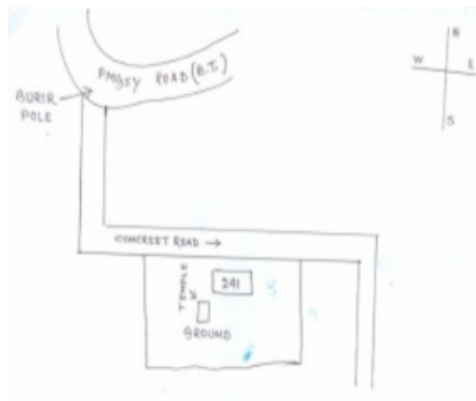

নির্বাচক নিবন্ধন আধিকারিকের স্বাক্ষর

Nazri Naksha

Google Map View

Polling Station Building Front View

Polling Station Front View

Cad View

Key MAP View

1	WB/16/123/594482	নাম : দিলীপ পাল পিতার নাম: হিমংগু পাল বাড়ির নং : n0107 বয়স : 60 লিঙ্গ : পুরুষ	ফটো উপলব্ধ	2	WB/16/123/594574	নাম : দীপক পাল পিতার নাম: হিমংগু পাল বাড়ির নং : n0107 বয়স : 54 লিঙ্গ : পুরুষ	ফটো উপলব্ধ	3	WB/16/123/594576	নাম : জহর পাল পিতার নাম: হিমংগু পাল বাড়ির নং : n0107 বয়স : 52 লিঙ্গ : পুরুষ	ফটো উপলব্ধ
4	XZH1341692	নাম : শংকর পিতার নাম: দেবেন সামন্ত বাড়ির নং : - বয়স : 71 লিঙ্গ : পুরুষ	ফটো উপলব্ধ	5	XZH2264810	নাম : নিমাই বেরা পিতার নাম: অনন্ত বেরা বাড়ির নং : এন0000 বয়স : 25 লিঙ্গ : পুরুষ	ফটো উপলব্ধ	6	XZH2265445	নাম : প্রতিমা মন্ডল ভূঞা স্বামীর নাম: সনৎ ভূঞা বাড়ির নং : এন0000 বয়স : 28 লিঙ্গ : মহিলা	ফটো উপলব্ধ
7	XZH1828052	নাম : সুমিতা দাস পিতার নাম: কানাইলাল দাস বাড়ির নং : এন0000 বয়স : 30 লিঙ্গ : মহিলা	ফটো উপলব্ধ	8	XZH1708593	নাম : সম্পা খুঁটিয়া প্রধান স্বামীর নাম: বিপ্লব খুঁটিয়া বাড়ির নং : N0000 বয়স : 33 লিঙ্গ : মহিলা	ফটো উপলব্ধ	9	XZH2264430	নাম : শ্রাবন্তী বর্মন জানা স্বামীর নাম: স্বপন জানা বাড়ির নং : এন0000 বয়স : 26 লিঙ্গ : মহিলা	ফটো উপলব্ধ
10	XZH2264521	নাম : পৃথ্বরাজ ভাণ্ডারী পিতার নাম: জগন্নাথ ভাণ্ডারী বাড়ির নং : এন0000 বয়স : 27 লিঙ্গ : পুরুষ	ফটো উপলব্ধ	11	XZH2264547	নাম : দেবরাজ ভাণ্ডারী পিতার নাম: জগন্নাথ ভাণ্ডারী বাড়ির নং : এন0000 বয়স : 25 লিঙ্গ : পুরুষ	ফটো উপলব্ধ	12	XZH2264588	নাম : রাজা প্রধান পিতার নাম: গোষ্ঠি প্রধান বাড়ির নং : এন0000 বয়স : 26 লিঙ্গ : পুরুষ	ফটো উপলব্ধ
13	XZH2264729	নাম : অসিত গিরি পিতার নাম: অবন্তী গিরি বাড়ির নং : এন0000 বয়স : 25 লিঙ্গ : পুরুষ	ফটো উপলব্ধ	14	XZH2264786	নাম : দীপকর মাইতি পিতার নাম: কমলেশ মাইতি বাড়ির নং : এন0000 বয়স : 25 লিঙ্গ : পুরুষ	ফটো উপলব্ধ	15	XZH2264976	নাম : নীলিমা গিরি পিতার নাম: বিজয় গিরি বাড়ির নং : এন0000 বয়স : 27 লিঙ্গ : মহিলা	ফটো উপলব্ধ
16	XZH2265015	নাম : বলরাম সাউ পিতার নাম: শ্রীহরি সাউ বাড়ির নং : এন0000 বয়স : 25 লিঙ্গ : পুরুষ	ফটো উপলব্ধ	17	XZH2265080	নাম : শিব শঙ্কর জানা পিতার নাম: সুধীর জানা বাড়ির নং : এন0000 বয়স : 26 লিঙ্গ : পুরুষ	ফটো উপলব্ধ	18	XZH2265213	নাম : শ্রাবন্তী জানা পিতার নাম: মহাদেব জানা বাড়ির নং : এন0000 বয়স : 23 লিঙ্গ : মহিলা	ফটো উপলব্ধ
19	XZH2406957	নাম : শুভদীপ আচার্য্য পিতার নাম: দেবশঙ্কর আচার্য্য বাড়ির নং : N000 বয়স : 26 লিঙ্গ : পুরুষ	ফটো উপলব্ধ	20	GQD3000106	নাম : উৎপল আচার্য্য পিতার নাম: উপেন্দ্র আচার্য্য বাড়ির নং : n0185 বয়স : 76 লিঙ্গ : পুরুষ	ফটো উপলব্ধ	21	GQD0999243	নাম : সুভাষিনী আচার্য্য স্বামীর নাম: উৎপল আচার্য্য বাড়ির নং : n0185 বয়স : 76 লিঙ্গ : মহিলা	ফটো উপলব্ধ
22	GQD1774850	নাম : দেবশীষ আচার্য্য পিতার নাম: উৎপল আচার্য্য বাড়ির নং : n0185 বয়স : 54 লিঙ্গ : পুরুষ	ফটো উপলব্ধ	23	GQD2823011	নাম : কুমা রানী আচার্য্য স্বামীর নাম: দেবশীষ আচার্য্য বাড়ির নং : n0185 বয়স : 40 লিঙ্গ : মহিলা	ফটো উপলব্ধ	24	GQD2907806	নাম : দেব কুমার আচার্য্য পিতার নাম: উৎপল আচার্য্য বাড়ির নং : n0185 বয়স : 41 লিঙ্গ : পুরুষ	ফটো উপলব্ধ
25	GQD1774769	নাম : দেবনারায়ন আচার্য্য পিতার নাম: প্রজাপতি আচার্য্য বাড়ির নং : n0185 বয়স : 57 লিঙ্গ : পুরুষ	ফটো উপলব্ধ	26	GQD2821767	নাম : দেবশংকর আচার্য্য পিতার নাম: প্রজাপতি আচার্য্য বাড়ির নং : n0185 বয়স : 52 লিঙ্গ : পুরুষ	ফটো উপলব্ধ	27	XZH0989624	নাম : জয়ন্তী আচার্য্য স্বামীর নাম: দেবকুমার আচার্য্য বাড়ির নং : n0185 বয়স : 39 লিঙ্গ : মহিলা	ফটো উপলব্ধ
28	XZH1448638	নাম : সীমা আচার্য্য স্বামীর নাম: দেবশঙ্কর আচার্য্য বাড়ির নং : n0185 বয়স : 44 লিঙ্গ : মহিলা	ফটো উপলব্ধ	29	XZH1560853	নাম : মানসী আদক ভূঞা স্বামীর নাম: রজত ভূঞা বাড়ির নং : n0217 বয়স : 32 লিঙ্গ : মহিলা	ফটো উপলব্ধ	30	XZH2136836	নাম : পলাশ কয়াল পিতার নাম: গোবর্দ্ধন কয়াল বাড়ির নং : n0223 বয়স : 35 লিঙ্গ : পুরুষ	ফটো উপলব্ধ