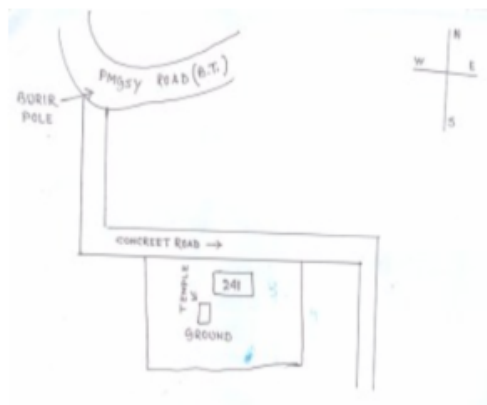

Nazri Naksha