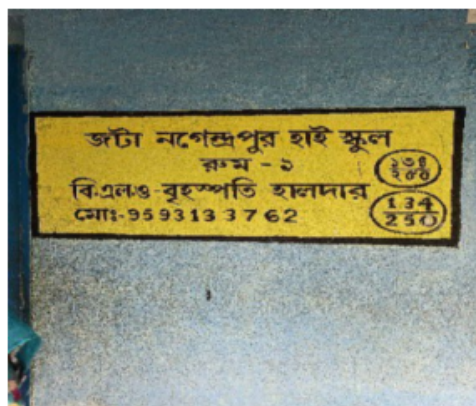

নির্বাচক নিবন্ধন আধিকারিকের স্বাক্ষর

Nazri Naksha

Google Map View

Polling Station Building Front View

Polling Station Front View

Cad View

Key MAP View

1 নাম : মামুদা বিবি স্বামীর নাম: এনারুল মোল্লা বাড়ির নং : n0133 বয়স : 33 লিঙ্গ : মহিলা	XZH1816198 ফটো উপলব্ধ	2 নাম : ছাবিলা বিবি(খাতুন) স্বামীর নাম: মহিউদ্দিন মোল্লা বাড়ির নং : n0190 বয়স : 35 লিঙ্গ : মহিলা	XZH1816479 ফটো উপলব্ধ	3 নাম : মুনময়ী হাজরা পিতার নাম: তাপস হাজরা বাড়ির নং : n0210 বয়স : 28 লিঙ্গ : পুরুষ	XZH2106664 ফটো উপলব্ধ
4 নাম : অমুনা মন্ডল (হালদার) স্বামীর নাম: শিব কুমার মন্ডল বাড়ির নং : n0136 বয়স : 34 লিঙ্গ : মহিলা	XZH1816255 ফটো উপলব্ধ	5 নাম : শ্যামল আড়ং পিতার নাম: বাশরী আড়ং বাড়ির নং : n0009 বয়স : 54 লিঙ্গ : পুরুষ	GQD0923532 ফটো উপলব্ধ	6 নাম : বাশরী আড়ং পিতার নাম: অনুকুল আড়ং বাড়ির নং : n0009 বয়স : 77 লিঙ্গ : পুরুষ	GQD1713312 ফটো উপলব্ধ
7 নাম : সুচিত্রা আড়ং স্বামীর নাম: রাজেশ আড়ং বাড়ির নং : n0009 বয়স : 34 লিঙ্গ : মহিলা	XZH2011534 ফটো উপলব্ধ	8 নাম : কমলা আড়ং স্বামীর নাম: শ্যামল আড়ং বাড়ির নং : n0009 বয়স : 43 লিঙ্গ : মহিলা	GQD2457760 ফটো উপলব্ধ	9 নাম : সমর মণ্ডল পিতার নাম: বিজয় মণ্ডল বাড়ির নং : n0009 বয়স : 68 লিঙ্গ : পুরুষ	WB/16/123/552187 ফটো উপলব্ধ
10 নাম : রমেশ মণ্ডল পিতার নাম: সমর মণ্ডল বাড়ির নং : n0009 বয়স : 35 লিঙ্গ : পুরুষ	XZH1343029 ফটো উপলব্ধ	11 নাম : রাজেশ আড়ং পিতার নাম: বাশরী আড়ং বাড়ির নং : n0009 বয়স : 40 লিঙ্গ : পুরুষ	GQD3064813 ফটো উপলব্ধ	12 নাম : বাপ্পা মন্ডল পিতার নাম: সুশীল মন্ডল বাড়ির নং : এন/এ বয়স : 31 লিঙ্গ : পুরুষ	XZH1816883 ফটো উপলব্ধ
13 নাম : মনিকা আড়ি স্বামীর নাম: মুদুল আড়ি বাড়ির নং : n0186 বয়স : 32 লিঙ্গ : মহিলা	XZH2036614 ফটো উপলব্ধ	14 নাম : মুদুল আড়ি পিতার নাম: প্রশান্ত আড়ি বাড়ির নং : n0185 বয়স : 40 লিঙ্গ : পুরুষ	GQD2904514 ফটো উপলব্ধ	15 নাম : জয়ন্তী কয়াল পিতার নাম: রনজিৎ কয়াল বাড়ির নং : N0010 বয়স : 24 লিঙ্গ : মহিলা	XZH2427821 ফটো উপলব্ধ
16 নাম : ইন্দ্রজিৎ কয়াল পিতার নাম: চিত্ত কয়াল বাড়ির নং : n0010 বয়স : 59 লিঙ্গ : পুরুষ	XZH2593150 ফটো উপলব্ধ	17 নাম : রুপা কয়াল স্বামীর নাম: ইন্দ্রজিৎ কয়াল বাড়ির নং : n0010 বয়স : 47 লিঙ্গ : মহিলা	GQD1888890 ফটো উপলব্ধ	18 নাম : সুজাতা কয়াল স্বামীর নাম: রনজিত কয়াল বাড়ির নং : n0010 বয়স : 46 লিঙ্গ : মহিলা	GQD1889112 ফটো উপলব্ধ
19 নাম : চিত্ত কয়াল পিতার নাম: প্রহ্লাদ কয়াল বাড়ির নং : n0010 বয়স : 92 লিঙ্গ : পুরুষ	WB/16/123/552043 ফটো উপলব্ধ	20 নাম : রনজিৎ কয়াল পিতার নাম: চিত্ত কয়াল বাড়ির নং : n0010 বয়স : 65 লিঙ্গ : পুরুষ	GQD1712728 ফটো উপলব্ধ	21 নাম : দেবব্রত কয়াল পিতার নাম: ইন্দ্রজিৎ কয়াল বাড়ির নং : n0188 বয়স : 29 লিঙ্গ : পুরুষ	XZH1899384 ফটো উপলব্ধ
22 নাম : সত্যরঞ্জন কয়াল পিতার নাম: প্রহ্লাদ কয়াল বাড়ির নং : এন0069 বয়স : 80 লিঙ্গ : পুরুষ	WB/16/123/552687 ফটো উপলব্ধ	23 নাম : চন্দনা কয়াল স্বামীর নাম: বিশুজিত কয়াল বাড়ির নং : এন0185 বয়স : 41 লিঙ্গ : মহিলা	GQD3066750 ফটো উপলব্ধ	24 নাম : বিশুজিত কয়াল পিতার নাম: সত্যরঞ্জন কয়াল বাড়ির নং : এন0185 বয়স : 41 লিঙ্গ : পুরুষ	GQD2905800 ফটো উপলব্ধ
25 নাম : রকি কয়াল পিতার নাম: ইন্দ্রজিৎ কয়াল বাড়ির নং : এন0010 বয়স : 25 লিঙ্গ : পুরুষ	XZH2250207 ফটো উপলব্ধ	26 নাম : ইন্দ্রানী কয়াল পিতার নাম: রনজিৎ কয়াল বাড়ির নং : এন0010 বয়স : 22 লিঙ্গ : মহিলা	XZH2618346 ফটো উপলব্ধ	27 নাম : পিকু কয়াল পিতার নাম: ইন্দ্রজিৎ কয়াল বাড়ির নং : এন0010 বয়স : 21 লিঙ্গ : মহিলা	XZH2739118 ফটো উপলব্ধ
28 নাম : জয়ব্রত কয়াল পিতার নাম: বিশুজিত কয়াল বাড়ির নং : এন0185 বয়স : 32 লিঙ্গ : পুরুষ	XZH2741650 ফটো উপলব্ধ	29 নাম : বসন্ত কয়াল পিতার নাম: সঞ্জিত কয়াল বাড়ির নং : এন0185 বয়স : 32 লিঙ্গ : পুরুষ	XZH1692862 ফটো উপলব্ধ	30 নাম : রঞ্জনা মন্ডল পিতার নাম: প্রসেনজিৎ মন্ডল বাড়ির নং : এন0517 বয়স : 24 লিঙ্গ : মহিলা	XZH2618486 ফটো উপলব্ধ