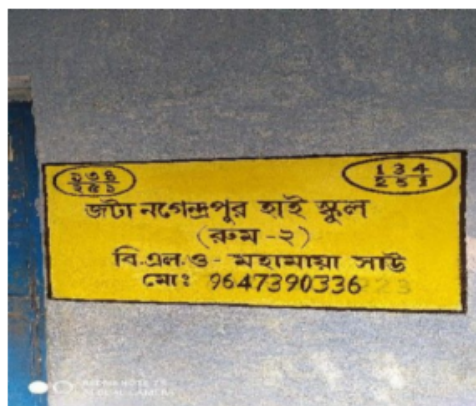

নির্বাচক নিবন্ধন আধিকারিকের স্বাক্ষর

Nazri Naksha

Google Map View

Polling Station Building Front View

Polling Station Front View

Cad View

Key MAP View

বিধানসভা নির্বাচনক্ষেত্রের নং, নাম : 134-রায়দিঘী  
ভাগ নং, নাম : 1-উত্তর পাড়া