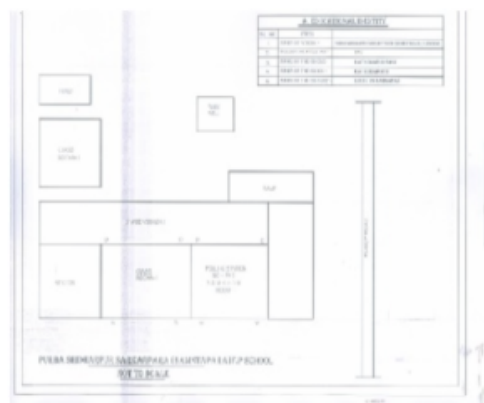

নির্বাচক নিবন্ধন আধিকারিকের স্বাক্ষর

Nazri Naksha

Google Map View

Polling Station Building Front View

Polling Station Front View

Cad View

Key MAP View

1 নাম : কৃষ্ণ আড়ী পিতার নাম: লালমোহন আড়ী বাড়ির নং : n0001 বয়স : 63 লিঙ্গ : পুরুষ	WB/16/123/558967	ফটো উপলব্ধ	2 নাম : সুজাতা আড়ী স্বামীর নাম: প্রসেনজিৎ আড়ী বাড়ির নং : n0001 বয়স : 32 লিঙ্গ : মহিলা	XZH1900539	ফটো উপলব্ধ	3 নাম : চিরঞ্জিত আড়ী পিতার নাম: কৃষ্ণ আড়ী বাড়ির নং : n0001 বয়স : 32 লিঙ্গ : পুরুষ	XZH1900547	ফটো উপলব্ধ
4 নাম : যমুনা আড়ী স্বামীর নাম: চিরঞ্জিত আড়ী বাড়ির নং : n0001 বয়স : 27 লিঙ্গ : মহিলা	XZH2107662	ফটো উপলব্ধ	5 নাম : সাহেব বৈরাগী পিতার নাম: গোপাল বৈরাগী বাড়ির নং : এন0001 বয়স : 23 লিঙ্গ : পুরুষ	XZH2548931	ফটো উপলব্ধ	6 নাম : গোপাল বৈরাগী পিতার নাম: দুলাল বৈরাগী বাড়ির নং : এন0001 বয়স : 49 লিঙ্গ : পুরুষ	WB/16/123/558455	ফটো উপলব্ধ
7 নাম : সুমিত্রা বৈরাগী স্বামীর নাম: গোপাল বৈরাগী বাড়ির নং : এন0001 বয়স : 41 লিঙ্গ : মহিলা	GQD2807683	ফটো উপলব্ধ	8 নাম : বাপন কয়াল পিতার নাম: সুকুমার কয়াল বাড়ির নং : এন00002 বয়স : 24 লিঙ্গ : পুরুষ	XZH2548790	ফটো উপলব্ধ	9 নাম : হেমন্ত কয়াল পিতার নাম: প্রতাপ কয়াল বাড়ির নং : এন0003 বয়স : 49 লিঙ্গ : পুরুষ	XZH2614949	ফটো উপলব্ধ
10 নাম : শান্ত কয়াল পিতার নাম: হেমন্ত কয়াল বাড়ির নং : এন0003 বয়স : 24 লিঙ্গ : পুরুষ	XZH2614972	ফটো উপলব্ধ	11 নাম : নিলিমা কয়াল স্বামীর নাম: পথিক কয়াল বাড়ির নং : N0176 বয়স : 24 লিঙ্গ : মহিলা	XZH2438778	ফটো উপলব্ধ	12 নাম : পথিক কয়াল পিতার নাম: স্বপন কয়াল বাড়ির নং : n0176 বয়স : 28 লিঙ্গ : পুরুষ	XZH2137735	ফটো উপলব্ধ
13 নাম : নীলকুমার কয়াল পিতার নাম: শশধর কয়াল বাড়ির নং : n0002 বয়স : 58 লিঙ্গ : পুরুষ	WB/16/123/558218	ফটো উপলব্ধ	14 নাম : জয়ন্ত কয়াল পিতার নাম: নীলকুমার কয়াল বাড়ির নং : n0002 বয়স : 31 লিঙ্গ : পুরুষ	XZH1818152	ফটো উপলব্ধ	15 নাম : সুকুমার কয়াল পিতার নাম: শশধর কয়াল বাড়ির নং : n0002 বয়স : 55 লিঙ্গ : পুরুষ	WB/16/123/558264	ফটো উপলব্ধ
16 নাম : যমুনা কয়াল পিতার নাম: শশধর কয়াল বাড়ির নং : n0002 বয়স : 51 লিঙ্গ : মহিলা	WB/16/123/558352	ফটো উপলব্ধ	17 নাম : বাসুদেব কয়াল পিতার নাম: শশধর কয়াল বাড়ির নং : n0002 বয়স : 40 লিঙ্গ : পুরুষ	GQD3159498	ফটো উপলব্ধ	18 নাম : বাসুদেব কয়াল পিতার নাম: শশধর কয়াল বাড়ির নং : n0002 বয়স : 36 লিঙ্গ : পুরুষ	GQD3159506	ফটো উপলব্ধ
19 নাম : তরুণা আড়ী স্বামীর নাম: কৃষ্ণ আড়ী বাড়ির নং : n0002 বয়স : 57 লিঙ্গ : মহিলা	WB/16/123/558532	ফটো উপলব্ধ	20 নাম : জয়ন্তী কয়াল স্বামীর নাম: বাসুদেব কয়াল বাড়ির নং : n0002 বয়স : 31 লিঙ্গ : মহিলা	XZH1818210	ফটো উপলব্ধ	21 নাম : সোমা কয়াল স্বামীর নাম: জয়ন্ত কয়াল বাড়ির নং : n0002 বয়স : 30 লিঙ্গ : মহিলা	XZH1818228	ফটো উপলব্ধ
22 নাম : কমলা কয়াল স্বামীর নাম: প্রতাপ কয়াল বাড়ির নং : n0003 বয়স : 71 লিঙ্গ : মহিলা	WB/16/123/558198	ফটো উপলব্ধ	23 নাম : জয়ন্ত কয়াল পিতার নাম: প্রতাপ কয়াল বাড়ির নং : n0003 বয়স : 55 লিঙ্গ : পুরুষ	WB/16/123/558076	ফটো উপলব্ধ	24 নাম : বিশাখা কয়াল স্বামীর নাম: সুকুমার কয়াল বাড়ির নং : n0002 বয়স : 49 লিঙ্গ : মহিলা	WB/16/123/558695	ফটো উপলব্ধ
25 নাম : শশধর কয়াল পিতার নাম: অজিত কয়াল বাড়ির নং : n0002 বয়স : 85 লিঙ্গ : পুরুষ	WB/16/123/558813	ফটো উপলব্ধ	26 নাম : এসারুম গায়েন স্বামীর নাম: কচেমউদ্দিন গায়েন বাড়ির নং : n0103 বয়স : 52 লিঙ্গ : মহিলা	GQD2805604	ফটো উপলব্ধ	27 নাম : ইমাম গায়েন মায়ের নাম: এসারুম গায়েন বাড়ির নং : n0103 বয়স : 37 লিঙ্গ : পুরুষ	XZH1818574	ফটো উপলব্ধ
28 নাম : মারুপা গায়েন মায়ের নাম: এসারুম গায়েন বাড়ির নং : N0103 বয়স : 33 লিঙ্গ : মহিলা	XZH2439073	ফটো উপলব্ধ	29 নাম : ললিতা বাকর(বাগ) স্বামীর নাম: পঞ্চানন বাগ বাড়ির নং : n0161 বয়স : 29 লিঙ্গ : মহিলা	XZH2137586	ফটো উপলব্ধ	30 নাম : সন্তোষ দলুই পিতার নাম: সতীশ দলুই বাড়ির নং : n0005 বয়স : 68 লিঙ্গ : পুরুষ	GQD2805612	ফটো উপলব্ধ