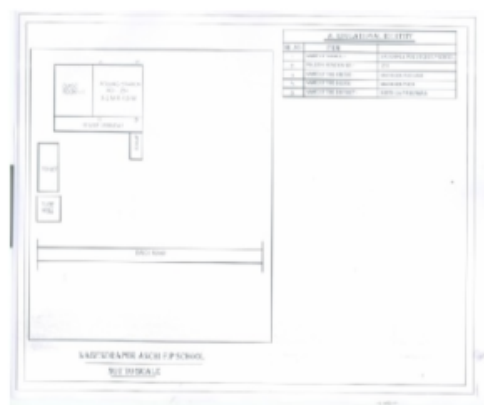

নির্বাচক নিবন্ধন আধিকারিকের স্বাক্ষর

Nazri Naksha

Google Map View

Polling Station Building Front View

Polling Station Front View

Cad View

Key MAP View

বিধানসভা নির্বাচনক্ষেত্রের নং, নাম : 134-রায়দিঘী
ভাগ নং, নাম : 1-প্রধান পাড়া