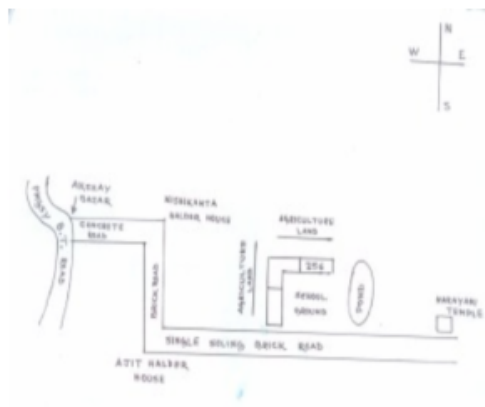

Nazri Naksha