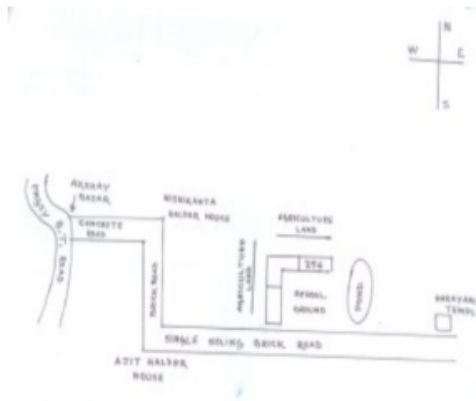

নির্বাচক নিবন্ধন আধিকারিকের স্বাক্ষর

Nazri Naksha

Google Map View

Polling Station Building Front View

Polling Station Front View

Cad View

Key MAP View

1 নাম : সবিতা হালদার(হাইট) স্বামীর নাম: রাজীব হালদার বাড়ির নং : n0002 বয়স : 32 লিঙ্গ : মহিলা	XZH1683952	ফটো উপলব্ধ	2 নাম : রুপনারায়ণ অধিকারী পিতার নাম: বীরেন্দ্রনাথ অধিকারী বাড়ির নং : n0002 বয়স : 34 লিঙ্গ : পুরুষ	XZH1556844	ফটো উপলব্ধ	3 নাম : ভিক্টর অধিকারী পিতার নাম: বীরেন্দ্র অধিকারী বাড়ির নং : n0002 বয়স : 35 লিঙ্গ : পুরুষ	XZH2014884	ফটো উপলব্ধ
4 নাম : জগৎ তারন অধিকারী পিতার নাম: ধীরেন্দ্রনাথ অধিকারী বাড়ির নং : n0202 বয়স : 28 লিঙ্গ : পুরুষ	XZH2138444	ফটো উপলব্ধ	5 নাম : পায়েল অধিকারী স্বামীর নাম: জগৎতারন অধিকারী বাড়ির নং : n0219 বয়স : 26 লিঙ্গ : মহিলা	XZH2158038	ফটো উপলব্ধ	6 নাম : টুম্পা অধিকারী স্বামীর নাম: ভিক্টর অধিকারী বাড়ির নং : n002 বয়স : 29 লিঙ্গ : মহিলা	XZH2205680	ফটো উপলব্ধ
7 নাম : পলাশ আদলদার পিতার নাম: চুনীলাল আদলদার বাড়ির নং : n0214 বয়স : 26 লিঙ্গ : পুরুষ	XZH2157980	ফটো উপলব্ধ	8 নাম : পূর্ণিমা আদলদার স্বামীর নাম: যুধিষ্ঠির আদলদার বাড়ির নং : n0003 বয়স : 62 লিঙ্গ : মহিলা	XZH2494425	ফটো উপলব্ধ	9 নাম : শৈবা আদলদার স্বামীর নাম: প্রদীপ আদলদার বাড়ির নং : n0003 বয়স : 34 লিঙ্গ : মহিলা	XZH1556752	ফটো উপলব্ধ
10 নাম : প্রদীপ আদলদার পিতার নাম: যুধিষ্ঠির আদলদার বাড়ির নং : n0003 বয়স : 39 লিঙ্গ : পুরুষ	XZH1454073	ফটো উপলব্ধ	11 নাম : সুমিত্রা আদলদার স্বামীর নাম: মন্টু আদলদার বাড়ির নং : n0003 বয়স : 52 লিঙ্গ : মহিলা	WB/16/123/567328	ফটো উপলব্ধ	12 নাম : মন্টু আদলদার পিতার নাম: অজিত আদলদার বাড়ির নং : n0003 বয়স : 56 লিঙ্গ : পুরুষ	WB/16/123/567364	ফটো উপলব্ধ
13 নাম : কাঞ্চন আদলদার স্বামীর নাম: চুনীলাল আদলদার বাড়ির নং : n0003 বয়স : 48 লিঙ্গ : মহিলা	GQD1891100	ফটো উপলব্ধ	14 নাম : শোভা আদলদার স্বামীর নাম: তারাশ্রী আদলদার বাড়ির নং : n0003 বয়স : 55 লিঙ্গ : মহিলা	GQD1891118	ফটো উপলব্ধ	15 নাম : তারাশ্রী আদলদার পিতার নাম: অজিত আদলদার বাড়ির নং : n0003 বয়স : 63 লিঙ্গ : পুরুষ	XZH2592517	ফটো উপলব্ধ
16 নাম : প্রভাবতী কয়াল স্বামীর নাম: অনাথ কয়াল বাড়ির নং : n0004 বয়স : 78 লিঙ্গ : মহিলা	GQD1837459	ফটো উপলব্ধ	17 নাম : রসিদ গাজী পিতার নাম: নুরমহম্মদ গাজী বাড়ির নং : n0008 বয়স : 37 লিঙ্গ : পুরুষ	XZH1556976	ফটো উপলব্ধ	18 নাম : অর্জিনা গাজী স্বামীর নাম: রফিক গাজী বাড়ির নং : n0008 বয়স : 41 লিঙ্গ : মহিলা	XZH1556711	ফটো উপলব্ধ
19 নাম : রফিক গাজী পিতার নাম: নুরমহম্মদ গাজী বাড়ির নং : n0008 বয়স : 43 লিঙ্গ : পুরুষ	GQD3067972	ফটো উপলব্ধ	20 নাম : আছমা গাজী স্বামীর নাম: সিরাজ গাজী বাড়ির নং : n0008 বয়স : 42 লিঙ্গ : মহিলা	GQD2812949	ফটো উপলব্ধ	21 নাম : সিরাজ গাজী পিতার নাম: নুরমহম্মদ গাজী বাড়ির নং : n0008 বয়স : 46 লিঙ্গ : পুরুষ	GQD2812931	ফটো উপলব্ধ
22 নাম : নুরমহম্মদ গাজী পিতার নাম: গোলাম গাজী বাড়ির নং : n0008 বয়স : 72 লিঙ্গ : পুরুষ	GQD1837202	ফটো উপলব্ধ	23 নাম : আলেকজান গাজী স্বামীর নাম: সাইদুল্লা গাজী বাড়ির নং : n0007 বয়স : 30 লিঙ্গ : মহিলা	XZH1902337	ফটো উপলব্ধ	24 নাম : মাজিদা বিবি গাজী স্বামীর নাম: সাইফুল্লা গাজী বাড়ির নং : n0007 বয়স : 35 লিঙ্গ : মহিলা	XZH1212091	ফটো উপলব্ধ
25 নাম : সাইদুল্লা গাজী পিতার নাম: মাহমুদ গাজী বাড়ির নং : n0007 বয়স : 38 লিঙ্গ : পুরুষ	XZH1902204	ফটো উপলব্ধ	26 নাম : সাইদুল্লা গাজী পিতার নাম: মাহমুদ গাজী বাড়ির নং : n0007 বয়স : 32 লিঙ্গ : পুরুষ	XZH1698323	ফটো উপলব্ধ	27 নাম : সাইফুল গাজী পিতার নাম: মাহমুদ গাজী বাড়ির নং : n0007 বয়স : 44 লিঙ্গ : পুরুষ	XZH1056225	ফটো উপলব্ধ
28 নাম : সাকিনা বিবি গাজী স্বামীর নাম: মাহমুদ গাজী বাড়ির নং : n0007 বয়স : 58 লিঙ্গ : মহিলা	GQD1838291	ফটো উপলব্ধ	29 নাম : মাহমুদ গাজী পিতার নাম: কাঙ্গাল গাজী বাড়ির নং : n0007 বয়স : 64 লিঙ্গ : পুরুষ	GQD1838283	ফটো উপলব্ধ	30 নাম : ছকিনা গাজী স্বামীর নাম: হাকিম গাজী বাড়ির নং : n0006 বয়স : 41 লিঙ্গ : মহিলা	GQD2906543	ফটো উপলব্ধ