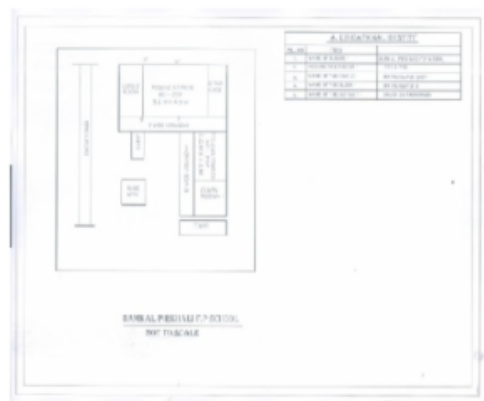

নির্বাচক নিবন্ধন আধিকারিকের স্বাক্ষর

Nazri Naksha

Google Map View

Polling Station Building Front View

Polling Station Front View

Cad View

Key MAP View

1 নাম : চিরঞ্জিত খাঁ পিতার নাম: সনাতন খাঁ বাড়ির নং : n0340 বয়স : 32 লিঙ্গ : পুরুষ	XZH1557941 ফটো উপলব্ধ	2 নাম : দেবকুমার খাঁ পিতার নাম: দীনবন্ধু খাঁ বাড়ির নং : n0038 বয়স : 32 লিঙ্গ : পুরুষ	XZH1699495 ফটো উপলব্ধ	3 নাম : টুকুরানী খাঁ স্বামীর নাম: দীনবন্ধু খাঁ বাড়ির নং : n0038 বয়স : 52 লিঙ্গ : মহিলা	WB/16/123/576430 ফটো উপলব্ধ
4 নাম : দীনবন্ধু খাঁ পিতার নাম: শুশীল কুমার খাঁ বাড়ির নং : n0038 বয়স : 57 লিঙ্গ : পুরুষ	WB/16/123/576402 ফটো উপলব্ধ	5 নাম : ললিতা খাঁ স্বামীর নাম: সনাতন খাঁ বাড়ির নং : n0037 বয়স : 61 লিঙ্গ : মহিলা	WB/16/123/576551 ফটো উপলব্ধ	6 নাম : সনাতন খাঁ পিতার নাম: প্রফুল্ল খাঁ বাড়ির নং : n0037 বয়স : 66 লিঙ্গ : পুরুষ	WB/16/123/576117 ফটো উপলব্ধ
7 নাম : নন্দরানী খাঁ স্বামীর নাম: প্রফুল্ল খাঁ বাড়ির নং : n0037 বয়স : 96 লিঙ্গ : মহিলা	WB/16/123/576543 ফটো উপলব্ধ	8 নাম : মদনমোহন খাঁ পিতার নাম: প্রবোধ খাঁ বাড়ির নং : n0003 বয়স : 66 লিঙ্গ : পুরুষ	WB/16/123/576714 ফটো উপলব্ধ	9 নাম : রমেন খাঁ পিতার নাম: প্রবোধ খাঁ বাড়ির নং : n0003 বয়স : 61 লিঙ্গ : পুরুষ	WB/16/123/576578 ফটো উপলব্ধ
10 নাম : পাঞ্চালী খাঁ স্বামীর নাম: রমেন খাঁ বাড়ির নং : n0003 বয়স : 56 লিঙ্গ : মহিলা	WB/16/123/576428 ফটো উপলব্ধ	11 নাম : বিমল খাঁ পিতার নাম: প্রবোধ খাঁ বাড়ির নং : n0003 বয়স : 59 লিঙ্গ : পুরুষ	WB/16/123/576689 ফটো উপলব্ধ	12 নাম : সুভদ্রা খাঁ স্বামীর নাম: বিমল খাঁ বাড়ির নং : n0003 বয়স : 55 লিঙ্গ : মহিলা	WB/16/123/576432 ফটো উপলব্ধ
13 নাম : যমুনা রানী খাঁ স্বামীর নাম: কমলেশ খাঁ বাড়ির নং : n0004 বয়স : 35 লিঙ্গ : মহিলা	XZH1699651 ফটো উপলব্ধ	14 নাম : কমলেশ খাঁ পিতার নাম: নীলরতন খাঁ বাড়ির নং : n0004 বয়স : 37 লিঙ্গ : পুরুষ	GQD3068491 ফটো উপলব্ধ	15 নাম : সন্ধ্যারানী খাঁ স্বামীর নাম: অমলেন্দু খাঁ বাড়ির নং : n0003 বয়স : 49 লিঙ্গ : মহিলা	GQD1411420 ফটো উপলব্ধ
16 নাম : শ্যামল খাঁ পিতার নাম: প্রবোধ খাঁ বাড়ির নং : n0003 বয়স : 51 লিঙ্গ : পুরুষ	WB/16/123/576641 ফটো উপলব্ধ	17 নাম : সূচিত্রা খাঁ স্বামীর নাম: শ্যামল খাঁ বাড়ির নং : n0003 বয়স : 43 লিঙ্গ : মহিলা	GQD2816148 ফটো উপলব্ধ	18 নাম : মায়ারানী খাঁ স্বামীর নাম: মদন খাঁ বাড়ির নং : n0003 বয়স : 56 লিঙ্গ : মহিলা	WB/16/123/576431 ফটো উপলব্ধ
19 নাম : নীলরতন খাঁ পিতার নাম: প্রফুল্ল খাঁ বাড়ির নং : n0004 বয়স : 76 লিঙ্গ : পুরুষ	WB/16/123/576309 ফটো উপলব্ধ	20 নাম : মালতী খাঁ স্বামীর নাম: নীলরতন খাঁ বাড়ির নং : n0004 বয়স : 67 লিঙ্গ : মহিলা	WB/16/123/576434 ফটো উপলব্ধ	21 নাম : বিপ্লব খাঁ পিতার নাম: নীলরতন খাঁ বাড়ির নং : n0004 বয়স : 37 লিঙ্গ : পুরুষ	GQD3163144 ফটো উপলব্ধ
22 নাম : সরস্বতী খাঁ স্বামীর নাম: বিপ্লব খাঁ বাড়ির নং : n0004 বয়স : 34 লিঙ্গ : মহিলা	XZH1699669 ফটো উপলব্ধ	23 নাম : অনামিকা খান পিতার নাম: বিমল খান বাড়ির নং : এন0003 বয়স : 23 লিঙ্গ : মহিলা	XZH2609071 ফটো উপলব্ধ	24 নাম : অমিত খাঁ পিতার নাম: অমলেন্দু খাঁ বাড়ির নং : - বয়স : 21 লিঙ্গ : পুরুষ	XZH2738854 ফটো উপলব্ধ
25 নাম : মৃগাল খাঁ পিতার নাম: রমেন্দ্রনাথ খাঁ বাড়ির নং : n0003 বয়স : 31 লিঙ্গ : পুরুষ	XZH1821271 ফটো উপলব্ধ	26 নাম : পার্থ খাঁ পিতার নাম: মদন মোহন খাঁ বাড়ির নং : n0003 বয়স : 28 লিঙ্গ : পুরুষ	XZH2015139 ফটো উপলব্ধ	27 নাম : অনূপ কুমার খাঁ পিতার নাম: দীনবন্ধু খাঁ বাড়ির নং : n0038 বয়স : 28 লিঙ্গ : পুরুষ	XZH2015147 ফটো উপলব্ধ
28 নাম : মালবিকা খাঁ(মন্ডল) স্বামীর নাম: দেবকুমার খাঁ(মন্ডল) বাড়ির নং : n0038 বয়স : 29 লিঙ্গ : মহিলা	XZH2015311 ফটো উপলব্ধ	29 নাম : অমলেন্দু খাঁ পিতার নাম: প্রবোধ খাঁ বাড়ির নং : n0003 বয়স : 56 লিঙ্গ : পুরুষ	WB/16/123/576108 ফটো উপলব্ধ	30 নাম : দিপীকা খাঁ পিতার নাম: বিমল কুমার খাঁ বাড়ির নং : n0003 বয়স : 28 লিঙ্গ : মহিলা	XZH2015121 ফটো উপলব্ধ