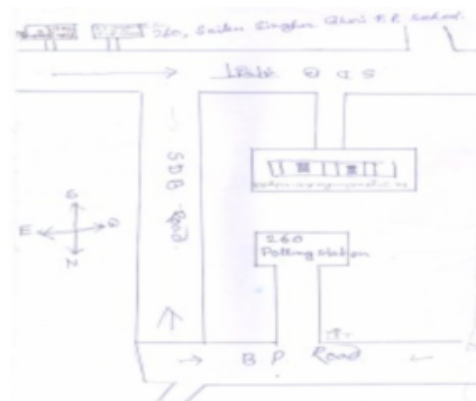

নির্বাচক নিবন্ধন আধিকারিকের স্বাক্ষর

Nazri Naksha

Google Map View

Polling Station Building Front View

Polling Station Front View

Cad View

Key MAP View

বিধানসভা নির্বাচনকেন্দ্রের নং, নাম : 134-রায়দিঘী  
ভাগ নং, নাম : 1-শৈলেন সিংহের ঘেরী