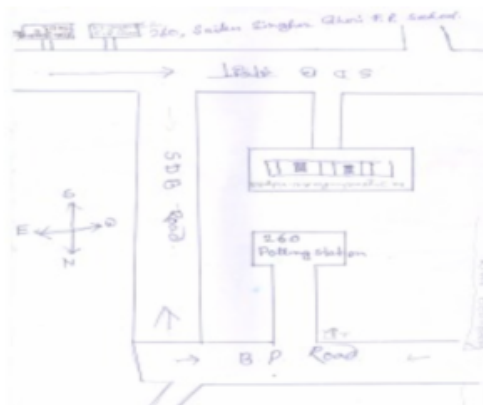

নির্বাচক নিবন্ধন আধিকারিকের স্বাক্ষর

Nazri Naksha

Google Map View

Polling Station Building Front View

Polling Station Front View

Cad View

Key MAP View

বিধানসভা নির্বাচনকেন্দ্রের নং, নাম : 134-রায়দিঘী  
ভাগ নং, নাম : 1-শৈলেন সিংহের ঘেরী