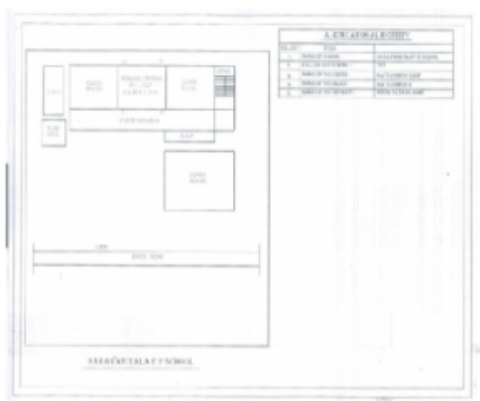

নির্বাচক নিবন্ধন আধিকারিকের স্বাক্ষর

Nazri Naksha

Google Map View

Polling Station Building Front View

Polling Station Front View

Cad View

Key MAP View

বিধানসভা নির্বাচনক্ষেত্রের নং, নাম : 134-রায়দিঘী
ভাগ নং, নাম : 1-মণ্ডলের ঘেরী