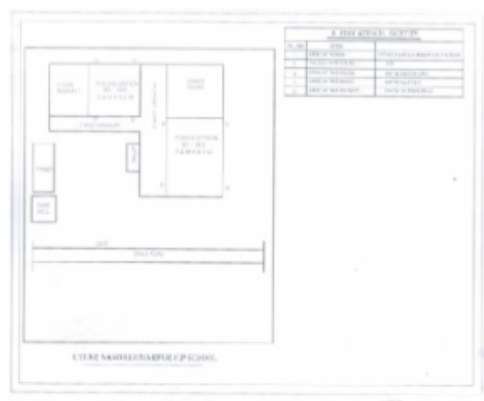

নির্বাচক নিবন্ধন আধিকারিকের স্বাক্ষর

Nazri Naksha

Google Map View

Polling Station Building Front View

Polling Station Front View

Cad View

Key MAP View

বিধানসভা নির্বাচনক্ষেত্রের নং, নাম : 134-রায়দিঘী  
ভাগ নং, নাম : 1-1 নং ঘেরী