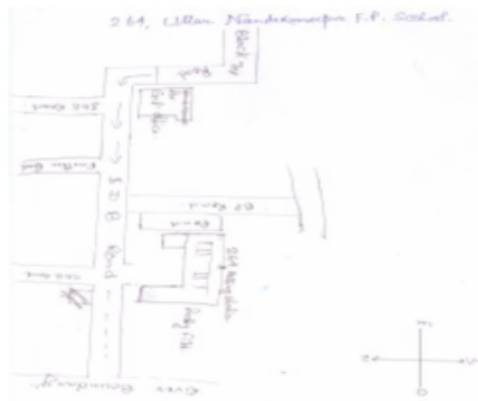

নির্বাচক নিবন্ধন আধিকারিকের স্বাক্ষর

Nazri Naksha

Google Map View

Polling Station Building Front View

Polling Station Front View

Cad View

Key MAP View

বিধানসভা নির্বাচনক্ষেত্রের নং, নাম : 134-রায়দিঘী  
ভাগ নং, নাম : 1-1 নং ঘেরী