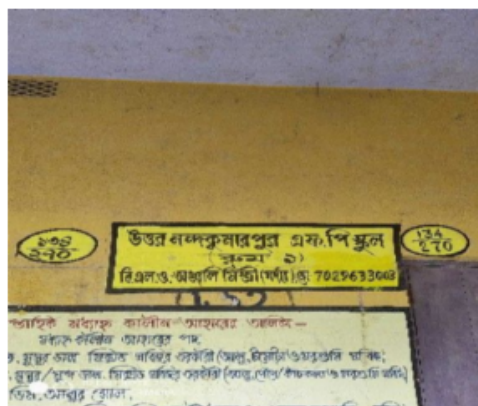

নির্বাচক নিবন্ধন আধিকারিকের স্বাক্ষর

Nazri Naksha

Google Map View

Polling Station Building Front View

Polling Station Front View

Cad View

Key MAP View

বিধানসভা নির্বাচনক্ষেত্রের নং, নাম : 134-রায়দিঘী  
ভাগ নং, নাম : 1-1 নং ঘেরী