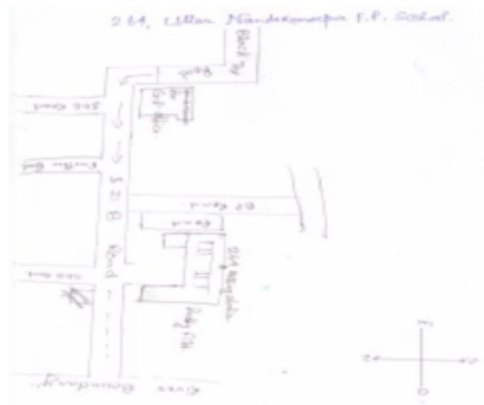

নির্বাচক নিবন্ধন আধিকারিকের স্বাক্ষর

Nazri Naksha

Google Map View

Polling Station Building Front View

Polling Station Front View

Cad View

Key MAP View

বিধানসভা নির্বাচনক্ষেত্রের নং, নাম : 134-রায়দিঘী  
ভাগ নং, নাম : 1-1 নং ঘেরী