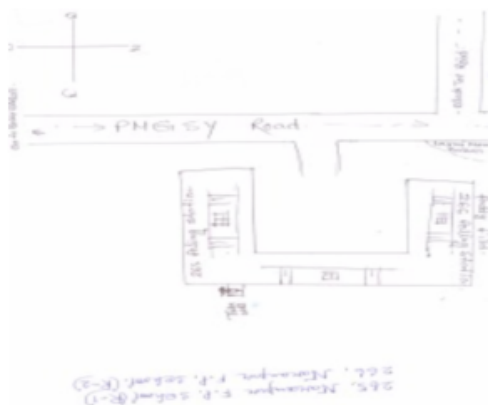

নির্বাচক নিবন্ধন আধিকারিকের স্বাক্ষর

Nazri Naksha

Google Map View

Polling Station Building Front View

Polling Station Front View

Cad View

Key MAP View

বিধানসভা নির্বাচনক্ষেত্রের নং, নাম : 134-রায়দিঘী  
ভাগ নং, নাম : 1-মল্লিক পাড়া