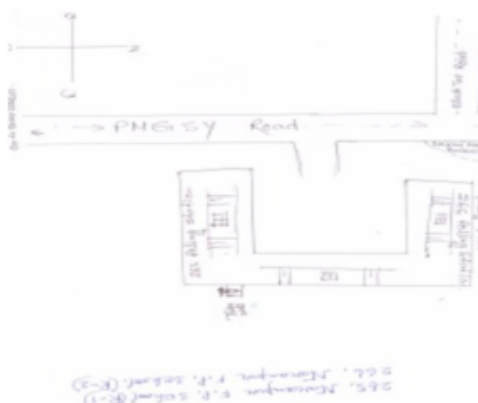

নির্বাচক নিবন্ধন আধিকারিকের স্বাক্ষর

Nazri Naksha

Google Map View

Polling Station Building Front View

Polling Station Front View

Cad View

Key MAP View

বিধানসভা নির্বাচনক্ষেত্রের নং, নাম : 134-রায়দিঘী  
ভাগ নং, নাম : 1-মল্লিক পাড়া