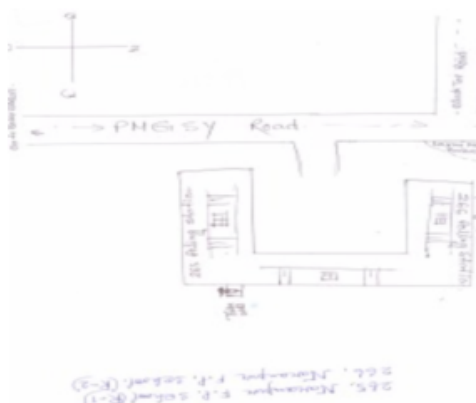

নির্বাচক নিবন্ধন আধিকারিকের স্বাক্ষর

Nazri Naksha

Google Map View

Polling Station Building Front View

Polling Station Front View

Cad View

Key MAP View

1 নাম : ভূপতি আড়ি পিতার নাম: হরিপদ আড়ি বাড়ির নং : n0111 বয়স : 78 লিঙ্গ : পুরুষ	XZH2309847 ফটো উপলব্ধ	2 নাম : আরতি আড়ি স্বামীর নাম: ভূপতি আড়ি বাড়ির নং : n0111 বয়স : 73 লিঙ্গ : মহিলা	XZH2309839 ফটো উপলব্ধ	3 নাম : সত্যেন্দ্রনাথ আড়ি পিতার নাম: অনন্ত আড়ি বাড়ির নং : n0146 বয়স : 68 লিঙ্গ : পুরুষ	WB/16/123/534243 ফটো উপলব্ধ
4 নাম : পুষ্পেন্দ্র আড়ি পিতার নাম: সত্যেন্দ্রনাথ আড়ি বাড়ির নং : n0146 বয়স : 39 লিঙ্গ : পুরুষ	GQD3061991 ফটো উপলব্ধ	5 নাম : সৃজাতা আড়ি স্বামীর নাম: পুষ্পেন্দ্র আড়ি বাড়ির নং : n0146 বয়স : 36 লিঙ্গ : মহিলা	XZH1560523 ফটো উপলব্ধ	6 নাম : পৌতম আড়ি পিতার নাম: সত্যেন্দ্রনাথ আড়ি বাড়ির নং : n0146 বয়স : 36 লিঙ্গ : পুরুষ	XZH1704089 ফটো উপলব্ধ
7 নাম : উত্তম আড়ি পিতার নাম: সত্যেন্দ্রনাথ আড়ি বাড়ির নং : n0146 বয়স : 30 লিঙ্গ : পুরুষ	XZH1904069 ফটো উপলব্ধ	8 নাম : নমিতা আড়ি স্বামীর নাম: সত্যেন্দ্র আড়ি বাড়ির নং : n0146 বয়স : 58 লিঙ্গ : মহিলা	WB/16/123/534214 ফটো উপলব্ধ	9 নাম : সুবল আড়ি পিতার নাম: অনন্ত আড়ি বাড়ির নং : n0147 বয়স : 76 লিঙ্গ : পুরুষ	WB/16/123/534658 ফটো উপলব্ধ
10 নাম : চন্দন আড়ি পিতার নাম: সুবল আড়ি বাড়ির নং : n0147 বয়স : 51 লিঙ্গ : পুরুষ	WB/16/123/534441 ফটো উপলব্ধ	11 নাম : পুষ্পরানী আড়ি স্বামীর নাম: চন্দন আড়ি বাড়ির নং : n0147 বয়স : 50 লিঙ্গ : মহিলা	GQD2793347 ফটো উপলব্ধ	12 নাম : জনার্দন আলি পিতার নাম: সুবল আড়ি বাড়ির নং : n0147 বয়স : 44 লিঙ্গ : পুরুষ	GQD2793354 ফটো উপলব্ধ
13 নাম : দেবশীষ আড়ি পিতার নাম: সুবল আড়ি বাড়ির নং : n0147 বয়স : 39 লিঙ্গ : পুরুষ	XZH1457746 ফটো উপলব্ধ	14 নাম : শেফালী আড়ি স্বামীর নাম: দেবশীষ আড়ি বাড়ির নং : n0147 বয়স : 38 লিঙ্গ : মহিলা	XZH1457753 ফটো উপলব্ধ	15 নাম : মনোরঞ্জন আড়ি পিতার নাম: হরিপদ আড়ি বাড়ির নং : n0150 বয়স : 65 লিঙ্গ : পুরুষ	GQD1780451 ফটো উপলব্ধ
16 নাম : শ্যামল আড়ি পিতার নাম: মনোরঞ্জন আড়ি বাড়ির নং : n0150 বয়স : 44 লিঙ্গ : পুরুষ	XZH1457761 ফটো উপলব্ধ	17 নাম : নর্মদা আড়ি স্বামীর নাম: হরিপদ আড়ি বাড়ির নং : n0151 বয়স : 97 লিঙ্গ : মহিলা	WB/16/123/534686 ফটো উপলব্ধ	18 নাম : শঙ্কর আড়ি পিতার নাম: হরিপদ আড়ি বাড়ির নং : n0151 বয়স : 60 লিঙ্গ : পুরুষ	WB/16/123/534603 ফটো উপলব্ধ
19 নাম : চুনীলাল আড়ি পিতার নাম: হরিপদ আড়ি বাড়ির নং : n0151 বয়স : 55 লিঙ্গ : পুরুষ	WB/16/123/534523 ফটো উপলব্ধ	20 নাম : ভবানী আড়ি স্বামীর নাম: চুনীলাল আড়ি বাড়ির নং : n0151 বয়স : 53 লিঙ্গ : মহিলা	WB/16/123/534786 ফটো উপলব্ধ	21 নাম : তরুন আড়ি পিতার নাম: চুনীলাল আড়ি বাড়ির নং : n0151 বয়স : 35 লিঙ্গ : পুরুষ	XZH1458157 ফটো উপলব্ধ
22 নাম : বরুন আড়ি পিতার নাম: চুনীলাল আড়ি বাড়ির নং : n0151 বয়স : 31 লিঙ্গ : পুরুষ	XZH1904085 ফটো উপলব্ধ	23 নাম : বিদ্যুৎ আড়ি পিতার নাম: ভূপতি আড়ি বাড়ির নং : n0111 বয়স : 53 লিঙ্গ : পুরুষ	XZH2309466 ফটো উপলব্ধ	24 নাম : সাবিত্রী আড়ি স্বামীর নাম: বিদ্যুৎ আড়ি বাড়ির নং : n0111 বয়স : 50 লিঙ্গ : মহিলা	XZH2309458 ফটো উপলব্ধ
25 নাম : সৌমেন আড়ি পিতার নাম: বিদ্যুৎ আড়ি বাড়ির নং : n0111 বয়স : 30 লিঙ্গ : পুরুষ	XZH1824531 ফটো উপলব্ধ	26 নাম : বিমল আড়ি পিতার নাম: ভূপতি আড়ি বাড়ির নং : n0111 বয়স : 52 লিঙ্গ : পুরুষ	WB/16/123/534634 ফটো উপলব্ধ	27 নাম : কমলকঙ্কু আড়ি পিতার নাম: ভূপতি আড়ি বাড়ির নং : n0111 বয়স : 41 লিঙ্গ : পুরুষ	XZH1703909 ফটো উপলব্ধ
28 নাম : মিনতি আড়ি স্বামীর নাম: মনোরঞ্জন আড়ি বাড়ির নং : n0111 বয়স : 60 লিঙ্গ : মহিলা	WB/16/123/534788 ফটো উপলব্ধ	29 নাম : প্রতিমা আড়ি স্বামীর নাম: শ্রীমন্তু আড়ি বাড়ির নং : n0111 বয়স : 70 লিঙ্গ : মহিলা	XZH2309383 ফটো উপলব্ধ	30 নাম : শেফালী পাইক স্বামীর নাম: নির্মল কুমার পাইক বাড়ির নং : 54 বয়স : 32 লিঙ্গ : মহিলা	XZH1704360 ফটো উপলব্ধ