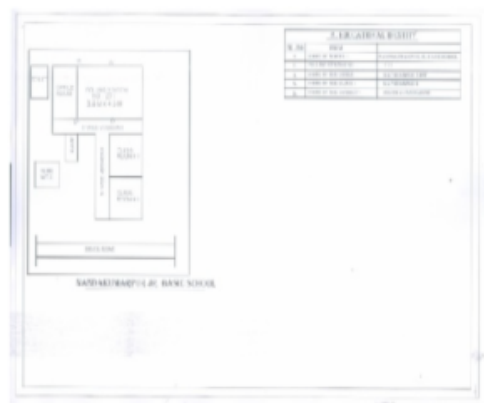

নির্বাচক নিবন্ধন আধিকারিকের স্বাক্ষর

Nazri Naksha

Google Map View

Polling Station Building Front View

Polling Station Front View

Cad View

Key MAP View

1	WB/16/123/546297	ফটো উপলব্ধ	নাম : নন্দগোপাল বেরা পিতার নাম: শিবপ্রসাদ বেরা বাড়ির নং : n0120 বয়স : 72 লিঙ্গ : পুরুষ	2	WB/16/123/546115	ফটো উপলব্ধ	নাম : শোভারানী বেরা স্বামীর নাম: নন্দগোপাল বেরা বাড়ির নং : n0120 বয়স : 65 লিঙ্গ : মহিলা	3	XZH1459817	ফটো উপলব্ধ	নাম : চঞ্চল বেরা পিতার নাম: নন্দগোপাল বেরা বাড়ির নং : N00 বয়স : 33 লিঙ্গ : পুরুষ
4	GQD2904035	ফটো উপলব্ধ	নাম : চন্দন বেরা পিতার নাম: নন্দ গোপাল বেরা বাড়ির নং : n0120 বয়স : 40 লিঙ্গ : পুরুষ	5	GQD1402205	ফটো উপলব্ধ	নাম : পারুল বালা স্বামীর নাম: শরৎ পাল বাড়ির নং : n0120 বয়স : 88 লিঙ্গ : মহিলা	6	XZH2566966	ফটো উপলব্ধ	নাম : সুমিতা মাইতি স্বামীর নাম: গৌতম কুইলা বাড়ির নং : এন0093 বয়স : 24 লিঙ্গ : মহিলা
7	XZH2566974	ফটো উপলব্ধ	নাম : জগন্নাথ কুইলা পিতার নাম: কার্তিক কুইলা বাড়ির নং : এন0093 বয়স : 26 লিঙ্গ : পুরুষ	8	XZH2567006	ফটো উপলব্ধ	নাম : রাহুল কুইলা পিতার নাম: অজয় কুইলা বাড়ির নং : এন0092 বয়স : 30 লিঙ্গ : পুরুষ	9	XZH2161818	ফটো উপলব্ধ	নাম : সধিতা কুইলা স্বামীর নাম: নবকুমার কুইলা বাড়ির নং : n0263 বয়স : 27 লিঙ্গ : মহিলা
10	XZH1707116	ফটো উপলব্ধ	নাম : দেবকুমার কুইলা পিতার নাম: বিজয় কুম্ভ কুইলা বাড়ির নং : n0091 বয়স : 32 লিঙ্গ : পুরুষ	11	XZH2229912	ফটো উপলব্ধ	নাম : বলরাম কুইলা পিতার নাম: শ্রীকান্ত কুইলা বাড়ির নং : এন0091 বয়স : 25 লিঙ্গ : পুরুষ	12	WB/16/123/546616	ফটো উপলব্ধ	নাম : বিজয় কুইলা পিতার নাম: প্রবোধ কুইলা বাড়ির নং : n0091 বয়স : 58 লিঙ্গ : পুরুষ
13	XZH2677128	ফটো উপলব্ধ	নাম : ভারতী কুইলা স্বামীর নাম: বিজয় কুইলা বাড়ির নং : n0091 বয়স : 51 লিঙ্গ : মহিলা	14	XZH1707124	ফটো উপলব্ধ	নাম : নবকুমার কুইলা পিতার নাম: বিজয় কুইলা বাড়ির নং : n0091 বয়স : 32 লিঙ্গ : পুরুষ	15	GQD2903847	ফটো উপলব্ধ	নাম : সঞ্জয় কুইলা পিতার নাম: প্রবোধ কুইলা বাড়ির নং : n0092 বয়স : 49 লিঙ্গ : পুরুষ
16	GQD2800175	ফটো উপলব্ধ	নাম : বাসন্তী কুইলা স্বামীর নাম: পাচুগোপাল কুইলা বাড়ির নং : n0200 বয়স : 39 লিঙ্গ : মহিলা	17	XZH1905132	ফটো উপলব্ধ	নাম : পূর্ণিমা কুইলা(ঘোষ) স্বামীর নাম: লাল্টু কুইলা বাড়ির নং : n0098 বয়স : 32 লিঙ্গ : মহিলা	18	XZH1354158	ফটো উপলব্ধ	নাম : অপর্ণা কুইলা স্বামীর নাম: সুশান্ত কুইলা বাড়ির নং : n0098 বয়স : 36 লিঙ্গ : মহিলা
19	GQD3063591	ফটো উপলব্ধ	নাম : সুশান্ত কুইলা পিতার নাম: বাবু চরণ কুইলা বাড়ির নং : n0098 বয়স : 42 লিঙ্গ : পুরুষ	20	XZH1905215	ফটো উপলব্ধ	নাম : পূর্ণিমা কুইলা স্বামীর নাম: রবীন চন্দ্র কুইলা বাড়ির নং : n0098 বয়স : 58 লিঙ্গ : মহিলা	21	GQD2799260	ফটো উপলব্ধ	নাম : রবীন চন্দ্র কুইলা পিতার নাম: সুশীল কুইলা বাড়ির নং : n0098 বয়স : 46 লিঙ্গ : পুরুষ
22	GQD2457042	ফটো উপলব্ধ	নাম : বর্না কুইলা স্বামীর নাম: জয়হরি কুইলা বাড়ির নং : n0098 বয়স : 48 লিঙ্গ : মহিলা	23	WB/16/123/546313	ফটো উপলব্ধ	নাম : জয়হরি কুইলা পিতার নাম: সুশীল কুইলা বাড়ির নং : n0098 বয়স : 53 লিঙ্গ : পুরুষ	24	XZH1905207	ফটো উপলব্ধ	নাম : রিন্টু কুইলা পিতার নাম: বাবু কুইলা বাড়ির নং : n0098 বয়স : 29 লিঙ্গ : পুরুষ
25	WB/16/123/546483	ফটো উপলব্ধ	নাম : খুকুরানী কুইলা স্বামীর নাম: বাবু কুইলা বাড়ির নং : n0098 বয়স : 51 লিঙ্গ : মহিলা	26	XZH2771533	ফটো উপলব্ধ	নাম : জয়দেব মন্ডল পিতার নাম: নীলমনি মন্ডল বাড়ির নং : এন/এ বয়স : 71 লিঙ্গ : পুরুষ	27	WB/16/123/546676	ফটো উপলব্ধ	নাম : বাবু কুইলা পিতার নাম: সুশীল কুইলা বাড়ির নং : n0098 বয়স : 61 লিঙ্গ : পুরুষ
28	WB/16/123/546675	ফটো উপলব্ধ	নাম : আরতি কুইলা স্বামীর নাম: মনু কুইলা বাড়ির নং : n0097 বয়স : 53 লিঙ্গ : মহিলা	29	WB/16/123/546674	ফটো উপলব্ধ	নাম : মনুচরণ কুইলা পিতার নাম: সুশীল কুইলা বাড়ির নং : n0097 বয়স : 58 লিঙ্গ : পুরুষ	30	WB/16/123/546166	ফটো উপলব্ধ	নাম : অভিনয় কুইলা পিতার নাম: দেবেন্দ্র কুইলা বাড়ির নং : n0094 বয়স : 72 লিঙ্গ : পুরুষ