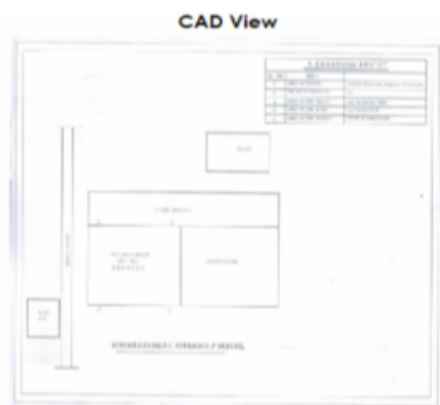

নির্বাচক নিবন্ধন আধিকারিকের স্বাক্ষর

Nazri Naksha

Google Map View

Polling Station Building Front View

Polling Station Front View

Cad View

Key MAP View

1 নাম : বানুয়ারা বিবি স্বামীর নাম: জিয়াদ রহমান সেখ বাড়ির নং : n0009 বয়স : 54 লিঙ্গ : মহিলা	GQD2902070 ফটো উপলব্ধ	2 নাম : জিয়াদ সেখ পিতার নাম: কসিমুদ্দিন সেখ বাড়ির নং : n0009 বয়স : 68 লিঙ্গ : পুরুষ	WB/16/123/528266 ফটো উপলব্ধ	3 নাম : লুথ বিলি স্বামীর নাম: জবেদ সেখ বাড়ির নং : n0009 বয়স : 33 লিঙ্গ : মহিলা	XZH1357797 ফটো উপলব্ধ
4 নাম : মমিনা স্বামীর নাম: আসরাফ সেক বাড়ির নং : n0026 বয়স : 38 লিঙ্গ : মহিলা	XZH1160555 ফটো উপলব্ধ	5 নাম : আসুরা বিবি স্বামীর নাম: সেখ সফ বাড়ির নং : n0026 বয়স : 55 লিঙ্গ : মহিলা	WB/16/123/528043 ফটো উপলব্ধ	6 নাম : আসরাফ সেখ পিতার নাম: সফ সেখ বাড়ির নং : n0026 বয়স : 41 লিঙ্গ : পুরুষ	XZH1357839 ফটো উপলব্ধ
7 নাম : আজিমা বিবি স্বামীর নাম: তৈবুল সেক বাড়ির নং : n0009 বয়স : 44 লিঙ্গ : মহিলা	XZH1357581 ফটো উপলব্ধ	8 নাম : মজনু সেখ পিতার নাম: জবেদ সেখ বাড়ির নং : n0009 বয়স : 33 লিঙ্গ : পুরুষ	XZH1160597 ফটো উপলব্ধ	9 নাম : তৈবুল সেখ পিতার নাম: জবেদ সেখ বাড়ির নং : n0009 বয়স : 33 লিঙ্গ : পুরুষ	GQD3154861 ফটো উপলব্ধ
10 নাম : সেখ আক্তার রহমান পিতার নাম: জবেদ সেখ বাড়ির নং : n0009 বয়স : 33 লিঙ্গ : পুরুষ	XZH1829530 ফটো উপলব্ধ	11 নাম : আসরিনা খাতুন পিতার নাম: আশরাফ সেখ বাড়ির নং : এন0026 বয়স : 20 লিঙ্গ : মহিলা	XZH2797439 ফটো উপলব্ধ	12 নাম : মমতাজ বিবি স্বামীর নাম: মজনু সেখ বাড়ির নং : n0009 বয়স : 34 লিঙ্গ : মহিলা	XZH2116275 ফটো উপলব্ধ
13 নাম : জবেদা বিবি স্বামীর নাম: জালাল মির্জা বাড়ির নং : n0117 বয়স : 39 লিঙ্গ : মহিলা	XZH1357763 ফটো উপলব্ধ	14 নাম : সেখ আনোয়ার পিতার নাম: আজমিন সেখ বাড়ির নং : n0128 বয়স : 28 লিঙ্গ : পুরুষ	XZH2116150 ফটো উপলব্ধ	15 নাম : সাহানা খাতুন পিতার নাম: আবেদালী খান বাড়ির নং : n0144 বয়স : 29 লিঙ্গ : মহিলা	XZH2140523 ফটো উপলব্ধ
16 নাম : সাকিল শেখ পিতার নাম: শেখ জিয়াদ বাড়ির নং : এন0009 বয়স : 23 লিঙ্গ : পুরুষ	XZH2596351 ফটো উপলব্ধ	17 নাম : রেনুকা (মাঝি)সর্দার স্বামীর নাম: গনেশ সর্দার বাড়ির নং : n0178 বয়স : 26 লিঙ্গ : মহিলা	XZH2192359 ফটো উপলব্ধ	18 নাম : সাবিত্রী (সর্দার)টুং স্বামীর নাম: গুরুপদ টুং বাড়ির নং : n0180 বয়স : 30 লিঙ্গ : মহিলা	XZH2192375 ফটো উপলব্ধ
19 নাম : বনশ্রী আশরাফ মালী স্বামীর নাম: উপেন মালী বাড়ির নং : n0117 বয়স : 33 লিঙ্গ : মহিলা	XZH2116192 ফটো উপলব্ধ	20 নাম : সাবানা ইয়াসমিন স্বামীর নাম: মেহেদি হাসান খান বাড়ির নং : n0121 বয়স : 32 লিঙ্গ : মহিলা	XZH2037968 ফটো উপলব্ধ	21 নাম : সিতারাণী কেটাল স্বামীর নাম: প্রভাস কেটাল বাড়ির নং : n0105 বয়স : 73 লিঙ্গ : মহিলা	XZH2684769 ফটো উপলব্ধ
22 নাম : সনাতন দাস পিতার নাম: লক্ষ্মীনারায়ণ দাস বাড়ির নং : n0105 বয়স : 71 লিঙ্গ : পুরুষ	XZH2684785 ফটো উপলব্ধ	23 নাম : তাপস কুমার দাস পিতার নাম: সনাতন দাস বাড়ির নং : n0105 বয়স : 46 লিঙ্গ : পুরুষ	GQD2790947 ফটো উপলব্ধ	24 নাম : পঞ্চানন দাস পিতার নাম: দীপক দাস বাড়ির নং : n0105 বয়স : 29 লিঙ্গ : পুরুষ	XZH1907476 ফটো উপলব্ধ
25 নাম : সরস্বতী দাস স্বামীর নাম: দীপক দাস বাড়ির নং : n0105 বয়স : 58 লিঙ্গ : মহিলা	WB/16/123/528232 ফটো উপলব্ধ	26 নাম : দীপক দাস পিতার নাম: লক্ষীনারায়ণ দাস বাড়ির নং : n0105 বয়স : 66 লিঙ্গ : পুরুষ	GQD1710326 ফটো উপলব্ধ	27 নাম : সবিতা দাস স্বামীর নাম: তাপস কুমার দাস বাড়ির নং : n0105 বয়স : 37 লিঙ্গ : মহিলা	GQD3154945 ফটো উপলব্ধ
28 নাম : আজিলাবিবি খাঁ স্বামীর নাম: নওসর খাঁ বাড়ির নং : n0010 বয়স : 76 লিঙ্গ : মহিলা	WB/16/123/528276 ফটো উপলব্ধ	29 নাম : রহিমা খাঁ পিতার নাম: নওসর খাঁ বাড়ির নং : n0010 বয়স : 49 লিঙ্গ : মহিলা	WB/16/123/528450 ফটো উপলব্ধ	30 নাম : আলিমুদ্দিন খান পিতার নাম: নওসর খান বাড়ির নং : n0010 বয়স : 44 লিঙ্গ : পুরুষ	XZH1357912 ফটো উপলব্ধ