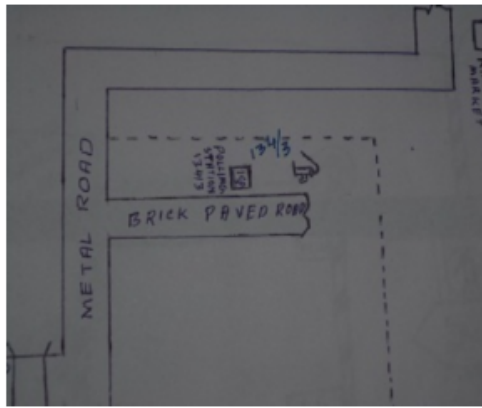

Nazri Naksha