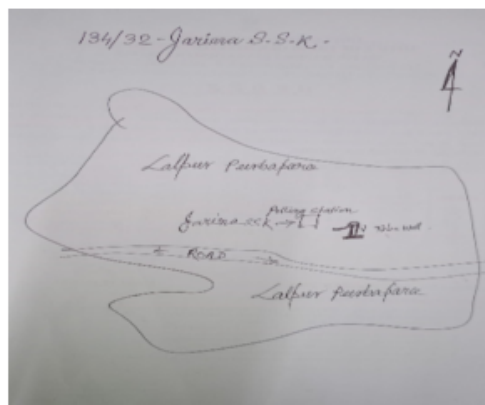

Nazri Naksha