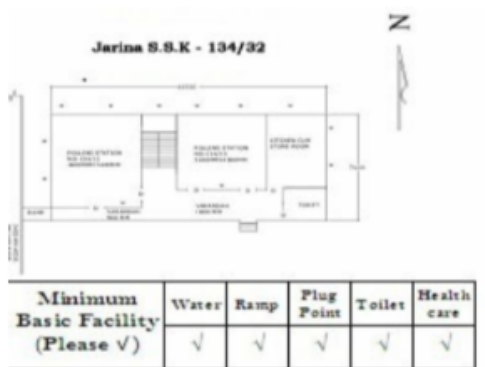

নির্বাচক নিবন্ধন আধিকারিকের স্বাক্ষর

Nazri Naksha

Google Map View

Polling Station Building Front View

Polling Station Front View

Cad View

Key MAP View

1	XZH0102921	নাম : রশিদা বিবি পিয়াদা স্বামীর নাম: আনছ আলি পিয়াদা বাড়ির নং : n0138 বয়স : 38 লিঙ্গ : মহিলা	ফটো উপলব্ধ	2	XZH1172709	নাম : হামিদা বিবি স্বামীর নাম: সাহারুল মিস্ত্রী বাড়ির নং : n0118 বয়স : 40 লিঙ্গ : মহিলা	ফটো উপলব্ধ	3	XZH0102913	নাম : তাজিলা বিবি পিয়াদা স্বামীর নাম: আনসার আলি পিয়াদা বাড়ির নং : লালপুর বয়স : 39 লিঙ্গ : মহিলা	ফটো উপলব্ধ
4	XZH0099929	নাম : রেজিনা বিবি স্বামীর নাম: মোস্তাফা মিস্ত্রী বাড়ির নং : নং বয়স : 38 লিঙ্গ : মহিলা	ফটো উপলব্ধ	5	XZH2457471	নাম : মাসুদ আজহার পিতার নাম: মোফিজালি পেয়াদা বাড়ির নং : নং বয়স : 24 লিঙ্গ : পুরুষ	ফটো উপলব্ধ	6	XZH2706307	নাম : বাপি খান পিতার নাম: আব্দুর রউপ খান বাড়ির নং : নং বয়স : 22 লিঙ্গ : পুরুষ	ফটো উপলব্ধ
7	XZH1941392	নাম : মাসুদা খাঁন স্বামীর নাম: সাহারুল খাঁন বাড়ির নং : n0041 বয়স : 29 লিঙ্গ : মহিলা	ফটো উপলব্ধ	8	XZH2045292	নাম : নাসিরুদ্দিন খাঁ পিতার নাম: আজিজ খাঁ বাড়ির নং : 0041 বয়স : 28 লিঙ্গ : পুরুষ	ফটো উপলব্ধ	9	WB/16/122/333329	নাম : মুজিহার রহমান খাঁ পিতার নাম: মনিরুদ্দিন খাঁ বাড়ির নং : n0041 বয়স : 53 লিঙ্গ : পুরুষ	ফটো উপলব্ধ
10	MDR2528230	নাম : আজিজ খাঁন পিতার নাম: মনি খাঁন বাড়ির নং : n0041 বয়স : 50 লিঙ্গ : পুরুষ	ফটো উপলব্ধ	11	XZH1731256	নাম : জাহানারা বিবি খাঁন স্বামীর নাম: আজিজ খাঁন বাড়ির নং : n0041 বয়স : 36 লিঙ্গ : মহিলা	ফটো উপলব্ধ	12	XZH1248616	নাম : রোমেছা খাঁ স্বামীর নাম: মজিবর খাঁ বাড়ির নং : n0041 বয়স : 40 লিঙ্গ : মহিলা	ফটো উপলব্ধ
13	XZH1731421	নাম : সাহারুল খাঁন পিতার নাম: মুজিবর রহমান খাঁন বাড়ির নং : n0041 বয়স : 31 লিঙ্গ : পুরুষ	ফটো উপলব্ধ	14	WB/16/122/333184	নাম : আবদুর রউফ খাঁ পিতার নাম: নতু খাঁ বাড়ির নং : n0043 বয়স : 61 লিঙ্গ : পুরুষ	ফটো উপলব্ধ	15	WB/16/122/333209	নাম : আমিনা বিবি খাঁ স্বামীর নাম: আবদুর খাঁ বাড়ির নং : n0043 বয়স : 53 লিঙ্গ : মহিলা	ফটো উপলব্ধ
16	XZH2459493	নাম : শাহিনা খাতুন পিতার নাম: আবদুল হোসেন বৈদ্য বাড়ির নং : নং00 বয়স : 24 লিঙ্গ : মহিলা	ফটো উপলব্ধ	17	XZH2262764	নাম : সাবেনা খাতুন পিতার নাম: মামান মোল্লা বাড়ির নং : নং00 বয়স : 25 লিঙ্গ : মহিলা	ফটো উপলব্ধ	18	XZH2622389	নাম : হালিমা খাতুন অন্যান্য: আরজেদ আলি মিস্ত্রী বাড়ির নং : নং0080 বয়স : 22 লিঙ্গ : মহিলা	ফটো উপলব্ধ
19	XZH2568939	নাম : রাজিয়া খাঁন স্বামীর নাম: রবিউল খাঁন বাড়ির নং : নং00 বয়স : 26 লিঙ্গ : মহিলা	ফটো উপলব্ধ	20	XZH2458016	নাম : রাকিবুল খাঁন পিতার নাম: মিয়াব খাঁন বাড়ির নং : N0042 বয়স : 24 লিঙ্গ : পুরুষ	ফটো উপলব্ধ	21	XZH2705911	নাম : পারভীনা খাঁন স্বামীর নাম: রাহুল হোসেন খাঁন বাড়ির নং : নং বয়স : 22 লিঙ্গ : মহিলা	ফটো উপলব্ধ
22	XZH2457935	নাম : রবিউল খাঁন পিতার নাম: আব্দুর রুপ খাঁন বাড়ির নং : নং বয়স : 27 লিঙ্গ : পুরুষ	ফটো উপলব্ধ	23	WB/16/122/333151	নাম : মুর্শিদা বিবি স্বামীর নাম: মিয়াব খাঁ বাড়ির নং : n0042 বয়স : 59 লিঙ্গ : মহিলা	ফটো উপলব্ধ	24	XZH2236933	নাম : রাহুল হোসেন খাঁন পিতার নাম: মিয়াব খাঁন বাড়ির নং : এন0042 বয়স : 25 লিঙ্গ : পুরুষ	ফটো উপলব্ধ
25	XZH2237071	নাম : সাইদা গাজী স্বামীর নাম: মনিরুল গাজী বাড়ির নং : এন0072 বয়স : 26 লিঙ্গ : মহিলা	ফটো উপলব্ধ	26	XZH2236586	নাম : আজাদ রহমান গাজী পিতার নাম: তোফাজ্জেনুর গাজী বাড়ির নং : এন0021 বয়স : 25 লিঙ্গ : পুরুষ	ফটো উপলব্ধ	27	XZH1248244	নাম : মেহেরুন্নেছা গাজী স্বামীর নাম: আসরাফ গাজী বাড়ির নং : n0072 বয়স : 36 লিঙ্গ : মহিলা	ফটো উপলব্ধ
28	XZH1731397	নাম : মাজিদা গাজী স্বামীর নাম: সাহাজাহান গাজী বাড়ির নং : n0039 বয়স : 31 লিঙ্গ : মহিলা	ফটো উপলব্ধ	29	XZH1941475	নাম : ইসমাইল গাজী পিতার নাম: আনারুল গাজী বাড়ির নং : n0097 বয়স : 29 লিঙ্গ : পুরুষ	ফটো উপলব্ধ	30	XZH2343648	নাম : তোফাজ্জেনুর গাজী পিতার নাম: সবধন আলি গাজী বাড়ির নং : এন0021 বয়স : 60 লিঙ্গ : পুরুষ	ফটো উপলব্ধ