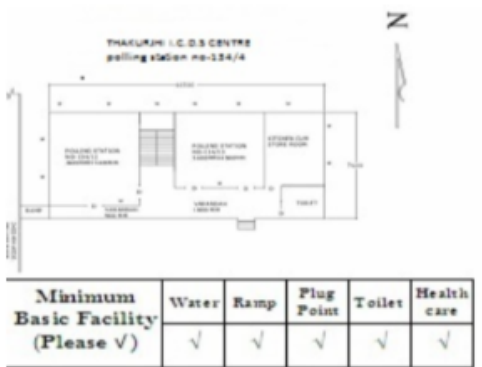

নির্বাচক নিবন্ধন আধিকারিকের স্বাক্ষর

Nazri Naksha

Google Map View

Polling Station Building Front View

Polling Station Front View

Cad View

Key MAP View

1	XZH2151686	নাম : কল্পনা অধিকারী স্বামীর নাম: রনজিত অধিকারী বাড়ির নং : n0123 বয়স : 53 লিঙ্গ : মহিলা	ফটো উপলব্ধ	2	XZH2556827	নাম : বাবু অধিকারী মায়ের নাম: কল্পনা অধিকারী বাড়ির নং : নং123 বয়স : 33 লিঙ্গ : পুরুষ	ফটো উপলব্ধ	3	XZH2151645	নাম : সাবানা খাঁন স্বামীর নাম: মতিউর রহমান খাঁন বাড়ির নং : n0118 বয়স : 29 লিঙ্গ : মহিলা	ফটো উপলব্ধ
4	XZH1583251	নাম : হামিদা খাঁন স্বামীর নাম: রাকিবুদ্দিন খান বাড়ির নং : n0002 বয়স : 35 লিঙ্গ : মহিলা	ফটো উপলব্ধ	5	MDR2917052	নাম : কুতুবুদ্দিন খাঁন পিতার নাম: আব্দুল আহাদ খাঁন বাড়ির নং : n0001 বয়স : 45 লিঙ্গ : পুরুষ	ফটো উপলব্ধ	6	XZH1236686	নাম : রাকিব খাঁন স্বামীর নাম: কুতুবুদ্দিন খাঁন বাড়ির নং : n0001 বয়স : 39 লিঙ্গ : মহিলা	ফটো উপলব্ধ
7	XZH2823037	নাম : আরিফ খান পিতার নাম: কুতুবুদ্দিন খান বাড়ির নং : এন0001 বয়স : 20 লিঙ্গ : পুরুষ	ফটো উপলব্ধ	8	MDR2917094	নাম : আব্দুল আহাদ খাঁন পিতার নাম: আমজাদ আলি খাঁন বাড়ির নং : n0002 বয়স : 65 লিঙ্গ : পুরুষ	ফটো উপলব্ধ	9	MDR2917102	নাম : হালিমা খাঁন স্বামীর নাম: আব্দুল আহাদ খাঁন বাড়ির নং : n0002 বয়স : 60 লিঙ্গ : মহিলা	ফটো উপলব্ধ
10	MDR2981652	নাম : রাকিবুদ্দিন খাঁন পিতার নাম: আব্দুল আহাদ খাঁন বাড়ির নং : n0002 বয়স : 37 লিঙ্গ : পুরুষ	ফটো উপলব্ধ	11	XZH1583145	নাম : মতিউর রহমান খাঁন পিতার নাম: আব্দুল আহাদ খাঁন বাড়ির নং : n0002 বয়স : 32 লিঙ্গ : পুরুষ	ফটো উপলব্ধ	12	WB/16/122/291429	নাম : বনমালা গায়েন স্বামীর নাম: নিমাই গায়েন বাড়ির নং : n0054 বয়স : 75 লিঙ্গ : মহিলা	ফটো উপলব্ধ
13	WB/16/122/291138	নাম : নবকুমার গায়েন পিতার নাম: নিমাই গায়েন বাড়ির নং : n0054 বয়স : 51 লিঙ্গ : পুরুষ	ফটো উপলব্ধ	14	MDR2109569	নাম : অলোকা গায়েন স্বামীর নাম: নবকুমার গায়েন বাড়ির নং : n0054 বয়স : 43 লিঙ্গ : মহিলা	ফটো উপলব্ধ	15	WB/16/122/291131	নাম : অলোকা গায়েন পিতার নাম: নিমাই গায়েন বাড়ির নং : n0054 বয়স : 51 লিঙ্গ : পুরুষ	ফটো উপলব্ধ
16	MDR2508380	নাম : সাধনা গায়েন স্বামীর নাম: অলোকা গায়েন বাড়ির নং : n0054 বয়স : 37 লিঙ্গ : মহিলা	ফটো উপলব্ধ	17	XZH2807329	নাম : নিলাত্রী গায়েন পিতার নাম: নবকুমার গায়েন বাড়ির নং : এন0054 বয়স : 20 লিঙ্গ : পুরুষ	ফটো উপলব্ধ	18	XZH2211480	নাম : সন্দীপ চক্রবর্তী পিতার নাম: স্বপন চক্রবর্তী বাড়ির নং : n0087 বয়স : 28 লিঙ্গ : পুরুষ	ফটো উপলব্ধ
19	WB/16/124/135146	নাম : স্বপন চক্রবর্তী পিতার নাম: মনোরঞ্জন চক্রবর্তী বাড়ির নং : n0087 বয়স : 61 লিঙ্গ : পুরুষ	ফটো উপলব্ধ	20	DQP0234435	নাম : শ্রাবনী চক্রবর্তী পিতার নাম: স্বপন চক্রবর্তী বাড়ির নং : n0088 বয়স : 43 লিঙ্গ : মহিলা	ফটো উপলব্ধ	21	WB/16/122/291335	নাম : স্বপন জালানী পিতার নাম: সুরেন্দ্র জালানী বাড়ির নং : n0036 বয়স : 66 লিঙ্গ : পুরুষ	ফটো উপলব্ধ
22	WB/16/122/291267	নাম : রবি তাঁতী পিতার নাম: কানাই তাঁতী বাড়ির নং : n0070 বয়স : 65 লিঙ্গ : পুরুষ	ফটো উপলব্ধ	23	WB/16/122/291334	নাম : পান্ত তাঁতী স্বামীর নাম: রবি তাঁতী বাড়ির নং : n0070 বয়স : 56 লিঙ্গ : মহিলা	ফটো উপলব্ধ	24	XZH2151504	নাম : সত্যেন প্রামানিক পিতার নাম: গৌরঙ্গ প্রামানিক বাড়ির নং : n0104 বয়স : 27 লিঙ্গ : পুরুষ	ফটো উপলব্ধ
25	WPG1431923	নাম : মৌসুমী নস্কর পিতার নাম: তপন নস্কর বাড়ির নং : না বয়স : 29 লিঙ্গ : মহিলা	ফটো উপলব্ধ	26	XZH2695260	নাম : পামিনী নাইয়া স্বামীর নাম: রাজেশ নাইয়া বাড়ির নং : নং বয়স : 24 লিঙ্গ : মহিলা	ফটো উপলব্ধ	27	XZH1719475	নাম : রাধারানী নাইয়া পিতার নাম: ময়না নাইয়া বাড়ির নং : n0019 বয়স : 33 লিঙ্গ : মহিলা	ফটো উপলব্ধ
28	XZH2579472	নাম : পূর্ণিমা হালদার স্বামীর নাম: রনজিত হালদার বাড়ির নং : না বয়স : 23 লিঙ্গ : মহিলা	ফটো উপলব্ধ	29	XZH1228626	নাম : রাজ নাইয়া পিতার নাম: মিহির নাইয়া বাড়ির নং : n0015 বয়স : 51 লিঙ্গ : পুরুষ	ফটো উপলব্ধ	30	XZH2151512	নাম : বাচ্চু নাইয়া পিতার নাম: শ্যামল নাইয়া বাড়ির নং : n0105 বয়স : 29 লিঙ্গ : পুরুষ	ফটো উপলব্ধ