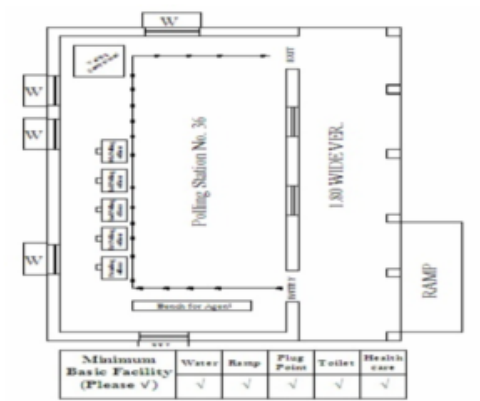

নির্বাচক নিবন্ধন আধিকারিকের স্বাক্ষর

Nazri Naksha

Google Map View

Polling Station Building Front View

Polling Station Front View

Cad View

Key MAP View

বিধানসভা নির্বাচনক্ষেত্রের নং, নাম : 134-রায়দিঘী  
ভাগ নং, নাম : 1-পূর্ব পাড়া