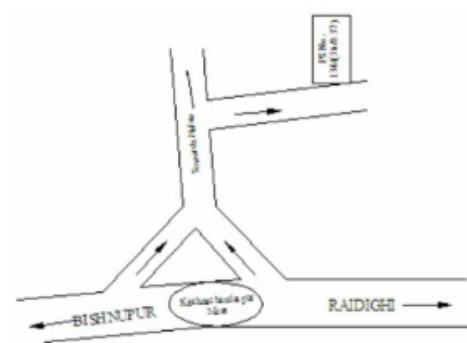

নির্বাচক নিবন্ধন আধিকারিকের স্বাক্ষর

Nazri Naksha

Google Map View

Polling Station Building Front View

Polling Station Front View

Cad View

Key MAP View

1	MDR1304286	নাম : তরুন গায়েন পিতার নাম: সুধা গায়েন বাড়ির নং : n0024 বয়স : 48 লিঙ্গ : পুরুষ	ফটো উপলব্ধ	2	MDR2554566	নাম : সবিতা গায়েন স্বামীর নাম: তরুন গায়েন বাড়ির নং : n0024 বয়স : 45 লিঙ্গ : মহিলা	ফটো উপলব্ধ	3	MDR1288000	নাম : মালতী গায়েন স্বামীর নাম: বাদল গায়েন বাড়ির নং : n0024 বয়স : 51 লিঙ্গ : মহিলা	ফটো উপলব্ধ
4	XZH1598978	নাম : রাজীব গায়েন পিতার নাম: বাদল গায়েন বাড়ির নং : n0024 বয়স : 33 লিঙ্গ : পুরুষ	ফটো উপলব্ধ	5	MDR2145134	নাম : যাদব গায়েন পিতার নাম: সুচিত্র গায়েন বাড়ির নং : n0039 বয়স : 66 লিঙ্গ : পুরুষ	ফটো উপলব্ধ	6	MDR2145142	নাম : কম্পনা গায়েন স্বামীর নাম: যাদব গায়েন বাড়ির নং : n0039 বয়স : 61 লিঙ্গ : মহিলা	ফটো উপলব্ধ
7	WB/16/122/387421	নাম : আরতি গায়েন স্বামীর নাম: প্রকৃত গায়েন বাড়ির নং : n0051 বয়স : 66 লিঙ্গ : মহিলা	ফটো উপলব্ধ	8	MDR1287655	নাম : আশিষ গায়েন পিতার নাম: প্রকৃত গায়েন বাড়ির নং : n0051 বয়স : 48 লিঙ্গ : পুরুষ	ফটো উপলব্ধ	9	XZH1252907	নাম : শেফালী গায়েন স্বামীর নাম: আশিষ গায়েন বাড়ির নং : n0051 বয়স : 40 লিঙ্গ : মহিলা	ফটো উপলব্ধ
10	WB/16/122/387018	নাম : কুনাল গায়েন পিতার নাম: সুবল গায়েন বাড়ির নং : n0051 বয়স : 55 লিঙ্গ : পুরুষ	ফটো উপলব্ধ	11	MDR2554558	নাম : রাশী গায়েন স্বামীর নাম: কুনাল গায়েন বাড়ির নং : n0051 বয়স : 41 লিঙ্গ : মহিলা	ফটো উপলব্ধ	12	XZH1735141	নাম : সোনামনি গায়েন স্বামীর নাম: দেবশীষ গায়েন বাড়ির নং : n0051 বয়স : 32 লিঙ্গ : মহিলা	ফটো উপলব্ধ
13	WB/16/122/387001	নাম : সনাতন গায়েন পিতার নাম: সুন্দর গায়েন বাড়ির নং : n0052 বয়স : 63 লিঙ্গ : পুরুষ	ফটো উপলব্ধ	14	MDR1352236	নাম : রেখা গায়েন স্বামীর নাম: সনাতন গায়েন বাড়ির নং : n0052 বয়স : 50 লিঙ্গ : মহিলা	ফটো উপলব্ধ	15	XZH1850973	নাম : সৌরভ গায়েন পিতার নাম: সনাতন গায়েন বাড়ির নং : n0052 বয়স : 29 লিঙ্গ : পুরুষ	ফটো উপলব্ধ
16	WB/16/122/387079	নাম : বীরাজ গায়েন পিতার নাম: তরনী গায়েন বাড়ির নং : n0053 বয়স : 56 লিঙ্গ : পুরুষ	ফটো উপলব্ধ	17	MDR1352228	নাম : বন্দনা গায়েন স্বামীর নাম: ধীরাজ গায়েন বাড়ির নং : n0053 বয়স : 47 লিঙ্গ : মহিলা	ফটো উপলব্ধ	18	WB/16/122/387420	নাম : প্রতিমা গায়েন স্বামীর নাম: অনিল গায়েন বাড়ির নং : n0054 বয়স : 74 লিঙ্গ : মহিলা	ফটো উপলব্ধ
19	WB/16/122/387416	নাম : সন্ধ্যারানী গায়েন স্বামীর নাম: ধরনী গায়েন বাড়ির নং : n0055 বয়স : 79 লিঙ্গ : মহিলা	ফটো উপলব্ধ	20	MDR1287416	নাম : তোতোন গায়েন পিতার নাম: ধরনীমোহন গায়েন বাড়ির নং : n0055 বয়স : 55 লিঙ্গ : পুরুষ	ফটো উপলব্ধ	21	MDR2554525	নাম : স্বপ্না গায়েন স্বামীর নাম: অমলেন্দু গায়েন বাড়ির নং : n0055 বয়স : 41 লিঙ্গ : মহিলা	ফটো উপলব্ধ
22	MDR2999274	নাম : বিমলেন্দু গায়েন পিতার নাম: ধরনী মোহন গায়েন বাড়ির নং : n0055 বয়স : 43 লিঙ্গ : পুরুষ	ফটো উপলব্ধ	23	XZH1252782	নাম : মাধবী গায়েন স্বামীর নাম: বিমলেন্দু গায়েন বাড়ির নং : n0055 বয়স : 35 লিঙ্গ : মহিলা	ফটো উপলব্ধ	24	MDR2554533	নাম : অরুনা গায়েন স্বামীর নাম: তোতোন গায়েন বাড়ির নং : n0055 বয়স : 41 লিঙ্গ : মহিলা	ফটো উপলব্ধ
25	XZH2047868	নাম : অমলেন্দু গায়েন মায়ের নাম: সন্ধ্যারানী গায়েন বাড়ির নং : 0055 বয়স : 44 লিঙ্গ : পুরুষ	ফটো উপলব্ধ	26	XZH2795953	নাম : তনয় গায়েন পিতার নাম: তোতোন গায়েন বাড়ির নং : এন0055 বয়স : 20 লিঙ্গ : পুরুষ	ফটো উপলব্ধ	27	XZH2047900	নাম : সুদীপ্ত গায়েন পিতার নাম: ধীরাজ গায়েন বাড়ির নং : 0053 বয়স : 27 লিঙ্গ : পুরুষ	ফটো উপলব্ধ
28	XZH2119436	নাম : সুজয় গায়েন পিতার নাম: বাদল গায়েন বাড়ির নং : n0115 বয়স : 27 লিঙ্গ : পুরুষ	ফটো উপলব্ধ	29	MDR2999282	নাম : মহাশ্বেতা পুরকাইত স্বামীর নাম: পিণ্টু পুরকাইত বাড়ির নং : 0050 বয়স : 36 লিঙ্গ : মহিলা	ফটো উপলব্ধ	30	MDR2554087	নাম : দেবশীষ গায়েন পিতার নাম: প্রকৃত গায়েন বাড়ির নং : 0051 বয়স : 44 লিঙ্গ : পুরুষ	ফটো উপলব্ধ