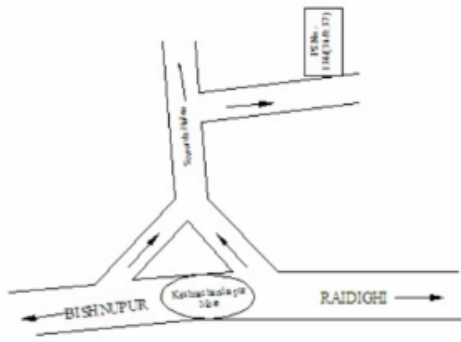

Nazri Naksha