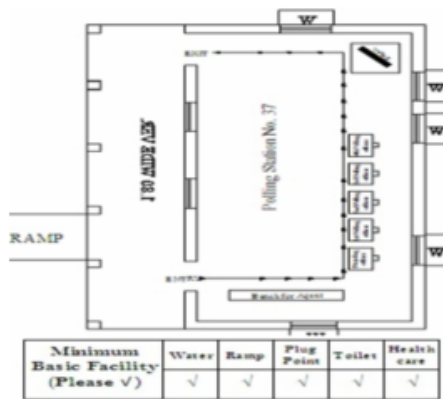

নির্বাচক নিবন্ধন আধিকারিকের স্বাক্ষর

Nazri Naksha

Google Map View

Polling Station Building Front View

Polling Station Front View

Cad View

Key MAP View

1	MDR1304286	নাম : তরুন গায়েন পিতার নাম: সুধা গায়েন বাড়ির নং : n0024 বয়স : 48 লিঙ্গ : পুরুষ	ফটো উপলব্ধ	2	MDR2554566	নাম : সবিতা গায়েন স্বামীর নাম: তরুন গায়েন বাড়ির নং : n0024 বয়স : 45 লিঙ্গ : মহিলা	ফটো উপলব্ধ	3	MDR1288000	নাম : মালতী গায়েন স্বামীর নাম: বাদল গায়েন বাড়ির নং : n0024 বয়স : 51 লিঙ্গ : মহিলা	ফটো উপলব্ধ
4	XZH1598978	নাম : রাজীব গায়েন পিতার নাম: বাদল গায়েন বাড়ির নং : n0024 বয়স : 33 লিঙ্গ : পুরুষ	ফটো উপলব্ধ	5	MDR2145134	নাম : যাদব গায়েন পিতার নাম: সুচিত্র গায়েন বাড়ির নং : n0039 বয়স : 66 লিঙ্গ : পুরুষ	ফটো উপলব্ধ	6	MDR2145142	নাম : কম্পনা গায়েন স্বামীর নাম: যাদব গায়েন বাড়ির নং : n0039 বয়স : 61 লিঙ্গ : মহিলা	ফটো উপলব্ধ
7	WB/16/122/387421	নাম : আরতি গায়েন স্বামীর নাম: প্রকৃত গায়েন বাড়ির নং : n0051 বয়স : 66 লিঙ্গ : মহিলা	ফটো উপলব্ধ	8	MDR1287655	নাম : আশিষ গায়েন পিতার নাম: প্রকৃত গায়েন বাড়ির নং : n0051 বয়স : 48 লিঙ্গ : পুরুষ	ফটো উপলব্ধ	9	XZH1252907	নাম : শেফালী গায়েন স্বামীর নাম: আশিষ গায়েন বাড়ির নং : n0051 বয়স : 40 লিঙ্গ : মহিলা	ফটো উপলব্ধ
10	WB/16/122/387018	নাম : কুনাল গায়েন পিতার নাম: সুবল গায়েন বাড়ির নং : n0051 বয়স : 55 লিঙ্গ : পুরুষ	ফটো উপলব্ধ	11	MDR2554558	নাম : রাশী গায়েন স্বামীর নাম: কুনাল গায়েন বাড়ির নং : n0051 বয়স : 41 লিঙ্গ : মহিলা	ফটো উপলব্ধ	12	XZH1735141	নাম : সোনামনি গায়েন স্বামীর নাম: দেবশীষ গায়েন বাড়ির নং : n0051 বয়স : 32 লিঙ্গ : মহিলা	ফটো উপলব্ধ
13	WB/16/122/387001	নাম : সনাতন গায়েন পিতার নাম: সুন্দর গায়েন বাড়ির নং : n0052 বয়স : 63 লিঙ্গ : পুরুষ	ফটো উপলব্ধ	14	MDR1352236	নাম : রেখা গায়েন স্বামীর নাম: সনাতন গায়েন বাড়ির নং : n0052 বয়স : 50 লিঙ্গ : মহিলা	ফটো উপলব্ধ	15	XZH1850973	নাম : সৌরভ গায়েন পিতার নাম: সনাতন গায়েন বাড়ির নং : n0052 বয়স : 29 লিঙ্গ : পুরুষ	ফটো উপলব্ধ
16	WB/16/122/387079	নাম : বীরাজ গায়েন পিতার নাম: তরনী গায়েন বাড়ির নং : n0053 বয়স : 56 লিঙ্গ : পুরুষ	ফটো উপলব্ধ	17	MDR1352228	নাম : বন্দনা গায়েন স্বামীর নাম: ধীরাজ গায়েন বাড়ির নং : n0053 বয়স : 47 লিঙ্গ : মহিলা	ফটো উপলব্ধ	18	WB/16/122/387420	নাম : প্রতিমা গায়েন স্বামীর নাম: অনিল গায়েন বাড়ির নং : n0054 বয়স : 74 লিঙ্গ : মহিলা	ফটো উপলব্ধ
19	WB/16/122/387416	নাম : সন্ধ্যারানী গায়েন স্বামীর নাম: ধরনী গায়েন বাড়ির নং : n0055 বয়স : 79 লিঙ্গ : মহিলা	ফটো উপলব্ধ	20	MDR1287416	নাম : তোতোন গায়েন পিতার নাম: ধরনীমোহন গায়েন বাড়ির নং : n0055 বয়স : 55 লিঙ্গ : পুরুষ	ফটো উপলব্ধ	21	MDR2554525	নাম : স্বপ্না গায়েন স্বামীর নাম: অমলেন্দু গায়েন বাড়ির নং : n0055 বয়স : 41 লিঙ্গ : মহিলা	ফটো উপলব্ধ
22	MDR2999274	নাম : বিমলেন্দু গায়েন পিতার নাম: ধরনী মোহন গায়েন বাড়ির নং : n0055 বয়স : 43 লিঙ্গ : পুরুষ	ফটো উপলব্ধ	23	XZH1252782	নাম : মাধবী গায়েন স্বামীর নাম: বিমলেন্দু গায়েন বাড়ির নং : n0055 বয়স : 35 লিঙ্গ : মহিলা	ফটো উপলব্ধ	24	MDR2554533	নাম : অরুনা গায়েন স্বামীর নাম: তোতোন গায়েন বাড়ির নং : n0055 বয়স : 41 লিঙ্গ : মহিলা	ফটো উপলব্ধ
25	XZH2047868	নাম : অমলেন্দু গায়েন মায়ের নাম: সন্ধ্যারানী গায়েন বাড়ির নং : 0055 বয়স : 44 লিঙ্গ : পুরুষ	ফটো উপলব্ধ	26	XZH2795953	নাম : তনয় গায়েন পিতার নাম: তোতোন গায়েন বাড়ির নং : এন0055 বয়স : 20 লিঙ্গ : পুরুষ	ফটো উপলব্ধ	27	XZH2047900	নাম : সুদীপ্ত গায়েন পিতার নাম: ধীরাজ গায়েন বাড়ির নং : 0053 বয়স : 27 লিঙ্গ : পুরুষ	ফটো উপলব্ধ
28	XZH2119436	নাম : সুজয় গায়েন পিতার নাম: বাদল গায়েন বাড়ির নং : n0115 বয়স : 27 লিঙ্গ : পুরুষ	ফটো উপলব্ধ	29	MDR2999282	নাম : মহাশ্বেতা পুরকাইত স্বামীর নাম: পিণ্টু পুরকাইত বাড়ির নং : 0050 বয়স : 36 লিঙ্গ : মহিলা	ফটো উপলব্ধ	30	MDR2554087	নাম : দেবশীষ গায়েন পিতার নাম: প্রকৃত গায়েন বাড়ির নং : 0051 বয়স : 44 লিঙ্গ : পুরুষ	ফটো উপলব্ধ