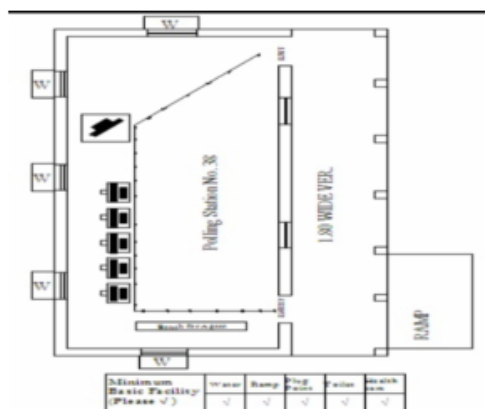

নির্বাচক নিবন্ধন আধিকারিকের স্বাক্ষর

Nazri Naksha

Google Map View

Polling Station Building Front View

Polling Station Front View

Cad View

Key MAP View

বিধানসভা নির্বাচনক্ষেত্রের নং, নাম : 134-রায়দিঘী
ভাগ নং, নাম : 1-খড়বাটা