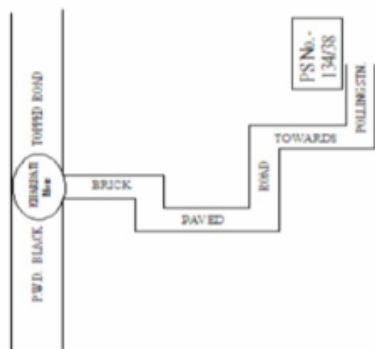

নির্বাচক নিবন্ধন আধিকারিকের স্বাক্ষর

Nazri Naksha

Google Map View

Polling Station Building Front View

Polling Station Front View

Cad View

Key MAP View

বিধানসভা নির্বাচনক্ষেত্রের নং, নাম : 134-রায়দিঘী
ভাগ নং, নাম : 1-খড়বাটা