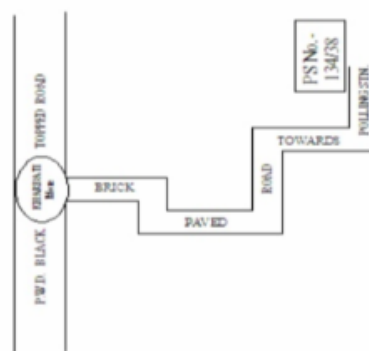

নির্বাচক নিবন্ধন আধিকারিকের স্বাক্ষর

Nazri Naksha

Google Map View

Polling Station Building Front View

Polling Station Front View

Cad View

Key MAP View

বিধানসভা নির্বাচনক্ষেত্রের নং, নাম : 134-রায়দিঘী
ভাগ নং, নাম : 1-খড়বাটা